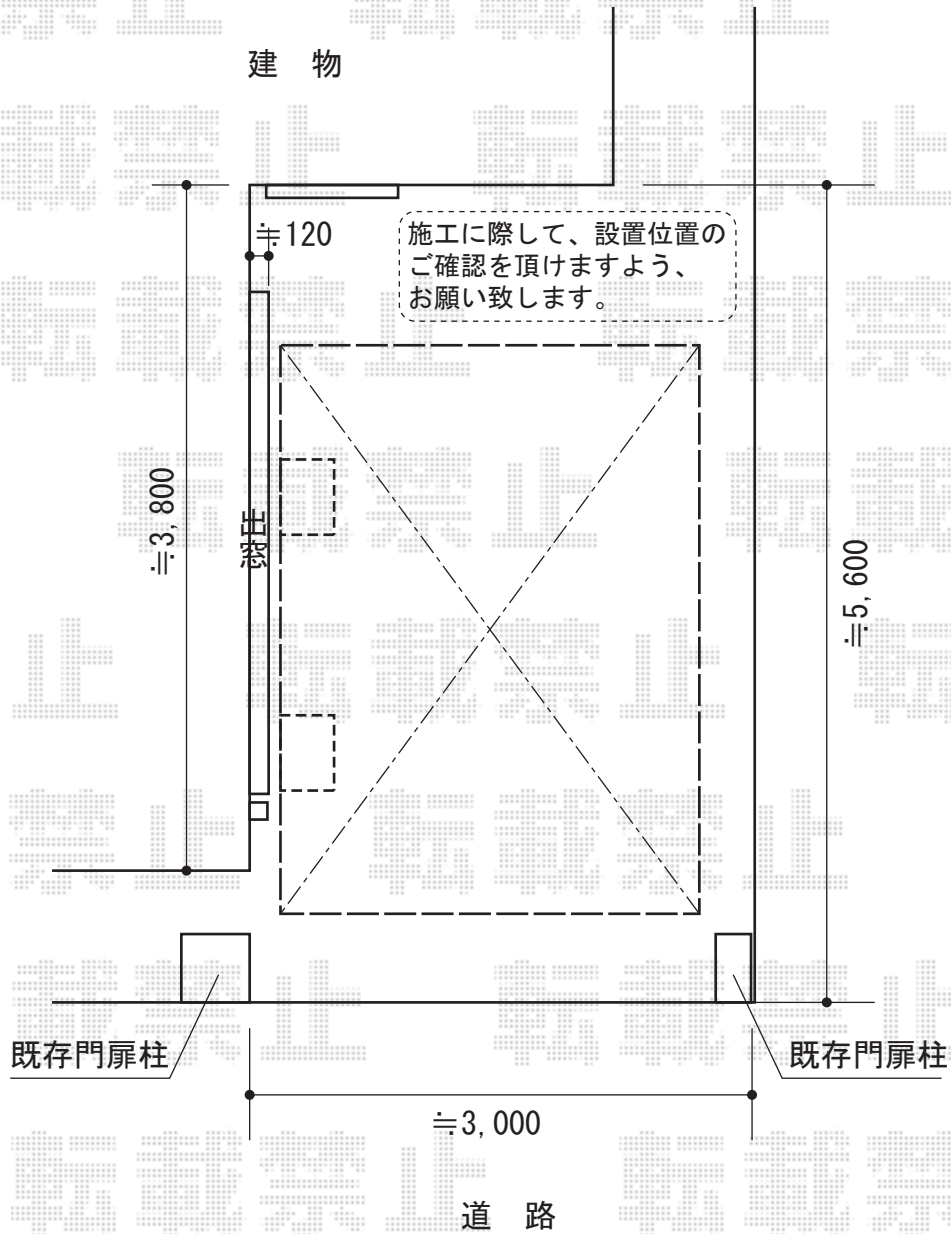

レイナポート 積雪～20cm対応

YKK AP レイナポート 積雪～20cm対応

幅=2,400mm

奥行=5,052mm

色：ブラウン

屋根材：ポリカーボネート（トーマイマット/すりガラス調）

柱仕様：ハイルーフ柱仕様（有効高 約2,355mm）

YKK AP 枯葉よけネット 51/54用兼用

数量：1

現場状況や作図制限により概略図の内容と多少の違いが生じることがございます。
施工時は、現場優先とさせていただきますので、お立会い頂き、
最終のご指示のほど、何卒、宜しくお願い致します。

EX-SHOP
HTTP://WWW.EX-SHOP.NET

担当：岡本

全ての著作権は、エクスショップに帰属します。当社のお取引目的外の使用・複製・転載禁止となっております。