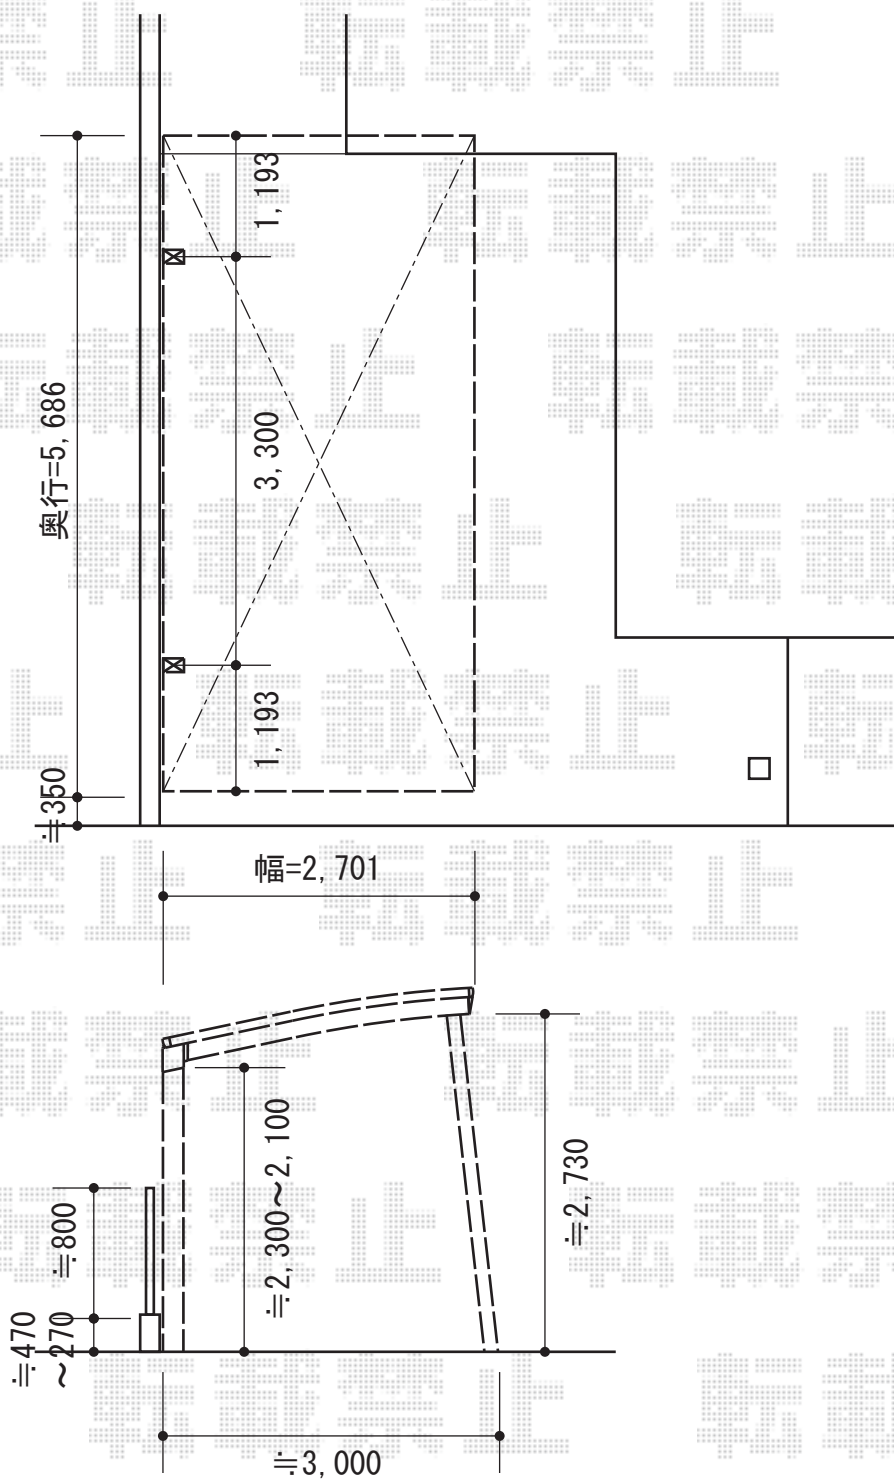

カーブポートシグマIII 積雪～30cm対応

トステム カーブポートシグマIII 積雪～30cm対応
 幅=2,701mm
 奥行=5,686mm
 色：オータムブラウン
 屋根材：ポリカーボネート（ブラウン）
 柱仕様：ロング柱23仕様（有効高 約2,300mm）

トステム 着脱式サポート（補助柱）2本入
 仕様：ロング柱23仕様
 色：オータムブラウン

現場状況や作図制限により概略図の内容と多少の違いが生じることがございます。
 施工時は、現場優先とさせて頂きたく思いますので、お立会い頂き、
 最終のご指示のほど、何卒、宜しくお願い致します。