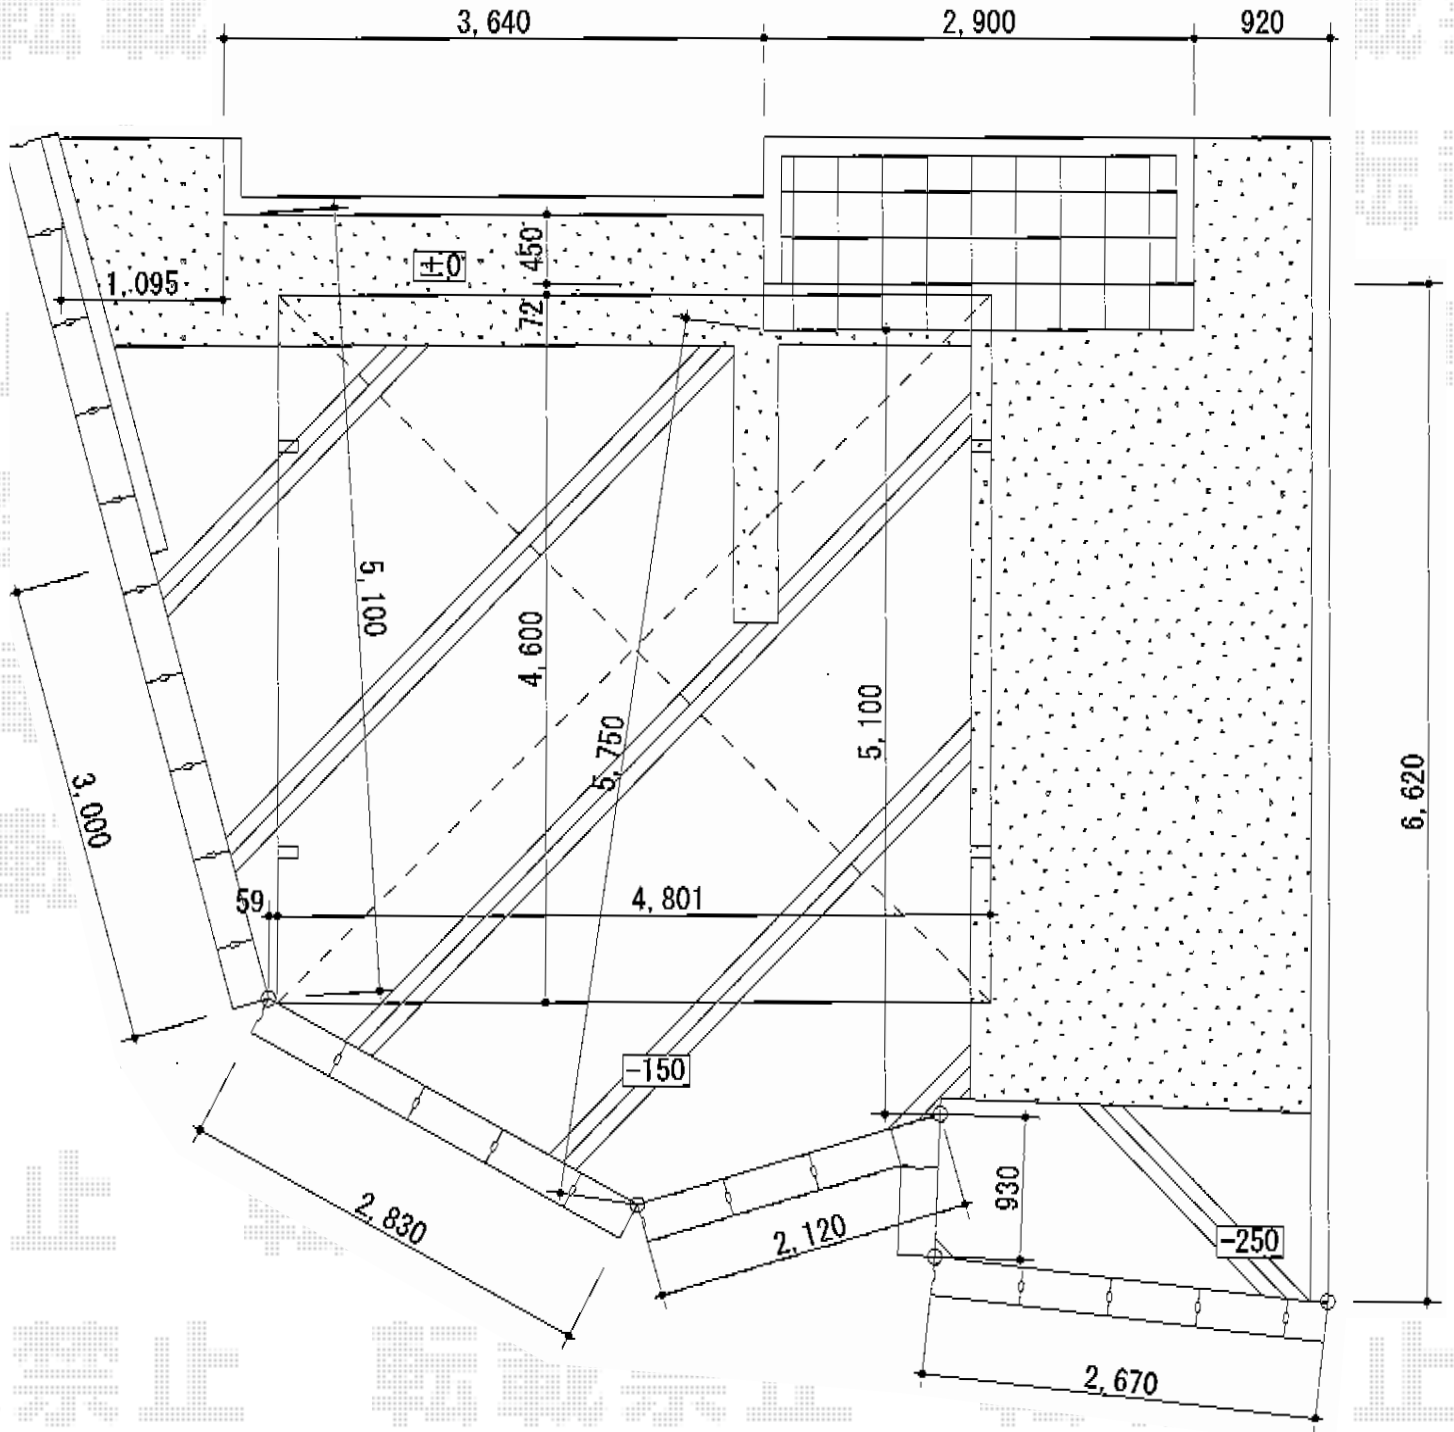

レイナツインポート 積雪～20cm対応

YKK AP レイナツインポート 積雪～20cm対応
 幅=4,801mm
 奥行=5,052mm
 色：プラチナステン
 屋根材：ポリカーボネート（アースブルー）
 柱仕様：ハイルーフ柱仕様（有効高 約2,355mm）

現場状況や作図制限により概略図の内容と多少の違いが生じることがございます。
 施工時は、現場優先とさせて頂きたく思いますので、お立会い頂き、
 最終のご指示のほど、何卒、宜しくお願い致します。