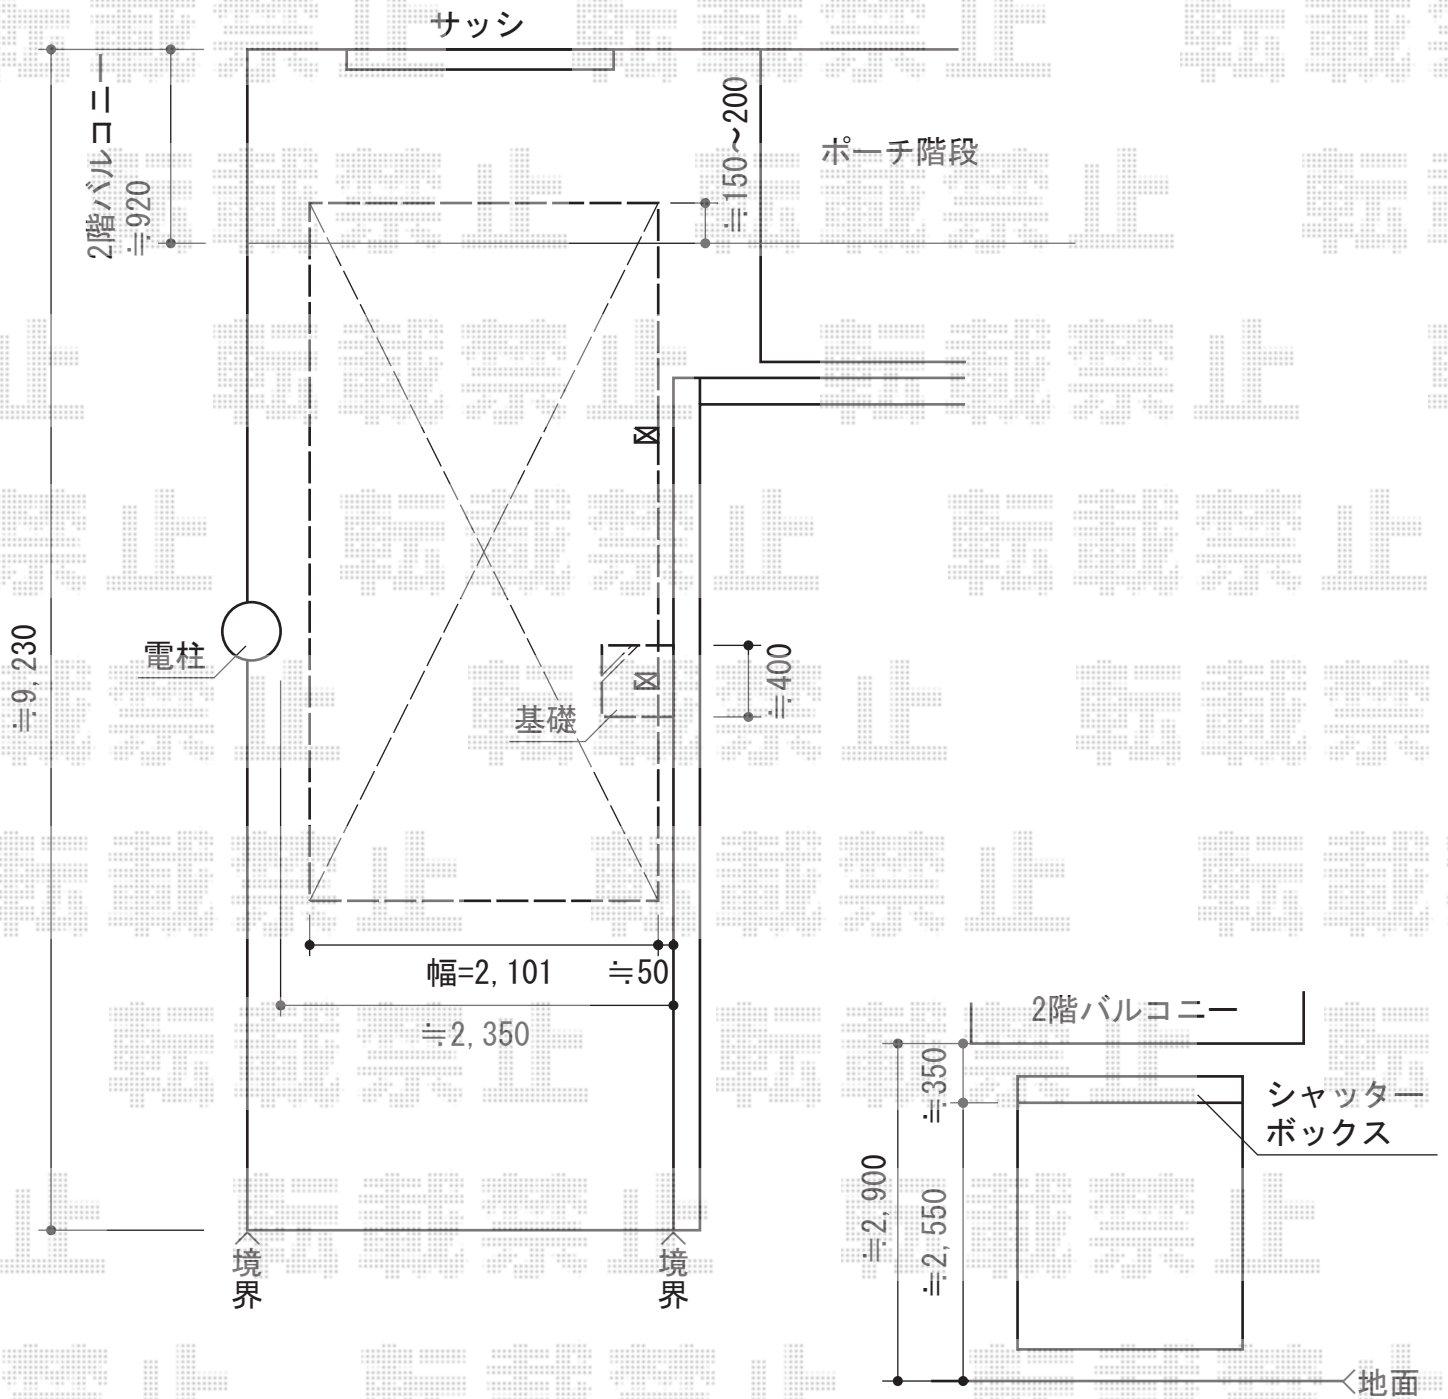

カーブポートシグマIII ミニ 積雪~20cm対応

トステム カーブポートシグマIII ミニ 積雪~20cm対応  
 幅=2,101mm  
 奥行=4,980mm  
 色：シャイングレー  
 屋根材：ガリレポリカ（クリアマット/すりガラス調）  
 柱仕様：ロング柱23仕様（有効高 約2,300mm）

現場状況や作図制限により概略図の内容と多少の違いが生じることがございます。  
 施工時は、現場優先とさせて頂きたく思いますので、お立会い頂き、  
 最終のご指示のほど、何卒、宜しくお願い致します。