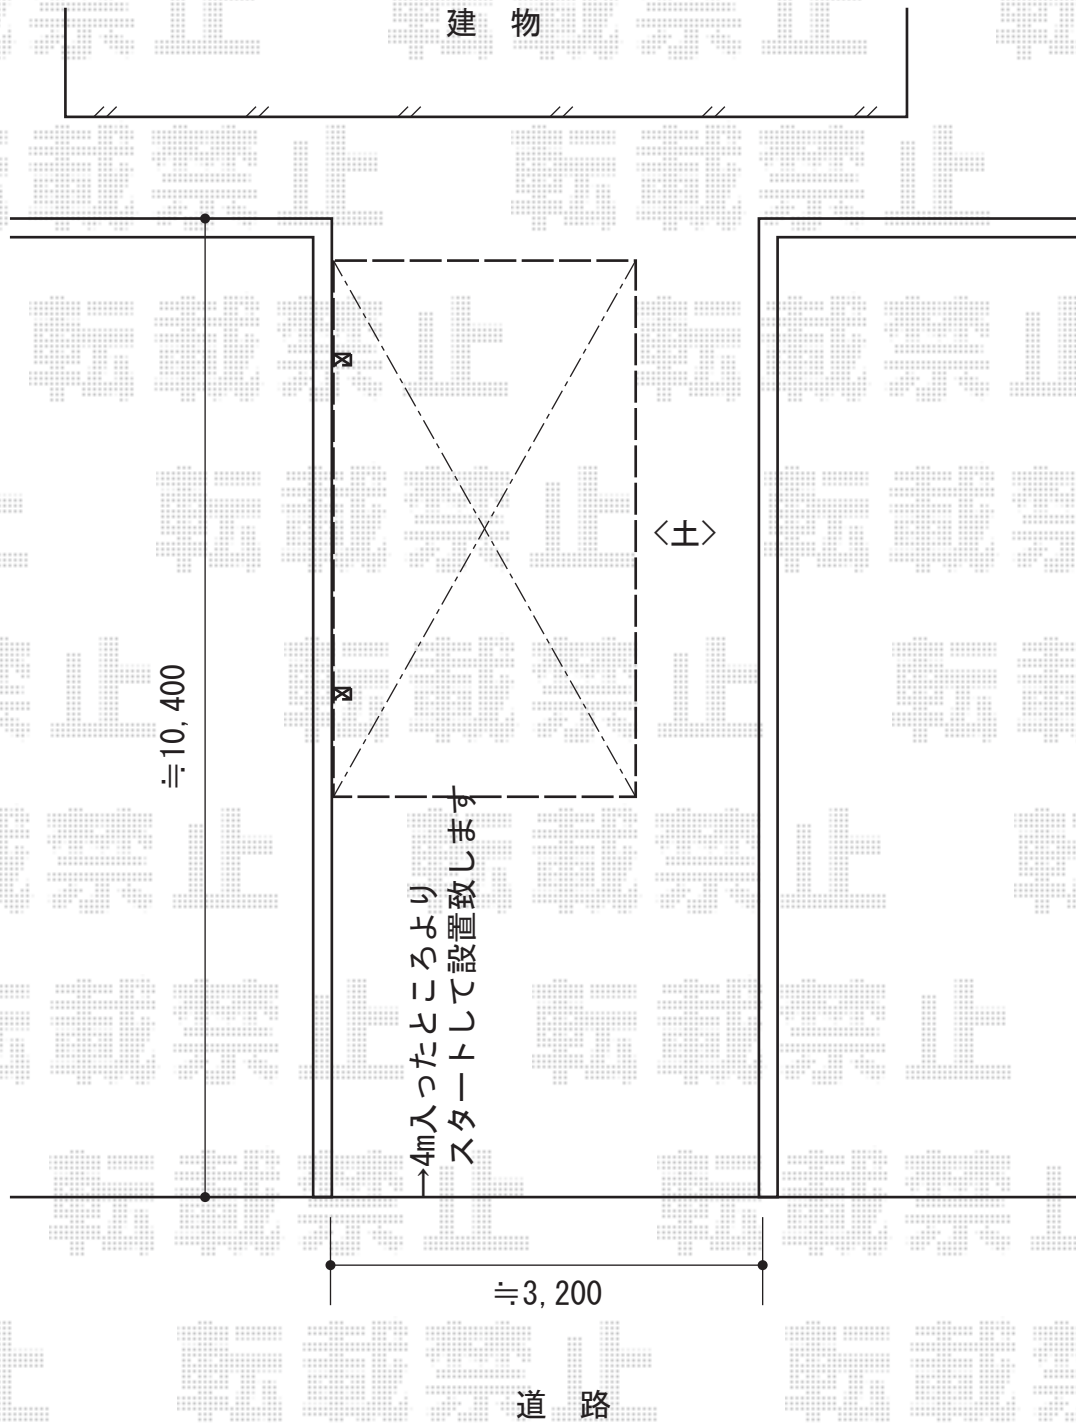

プレシオSPORT 積雪～20cm対応

Value Select プレシオSPORT 積雪～20cm対応
幅=2,400mm
奥行=5,052mm
色：グレースブラウン
屋根材：ポリカーボネート（スカイブルー）
柱仕様：標準柱仕様（有効高 約1,800mm）

現場状況や作図制限により概略図の内容と多少の違いが生じることがございます。
施工時は、現場優先とさせて頂きたく思いますので、お立会い頂き、
最終のご指示のほど、何卒、宜しくお願い致します。