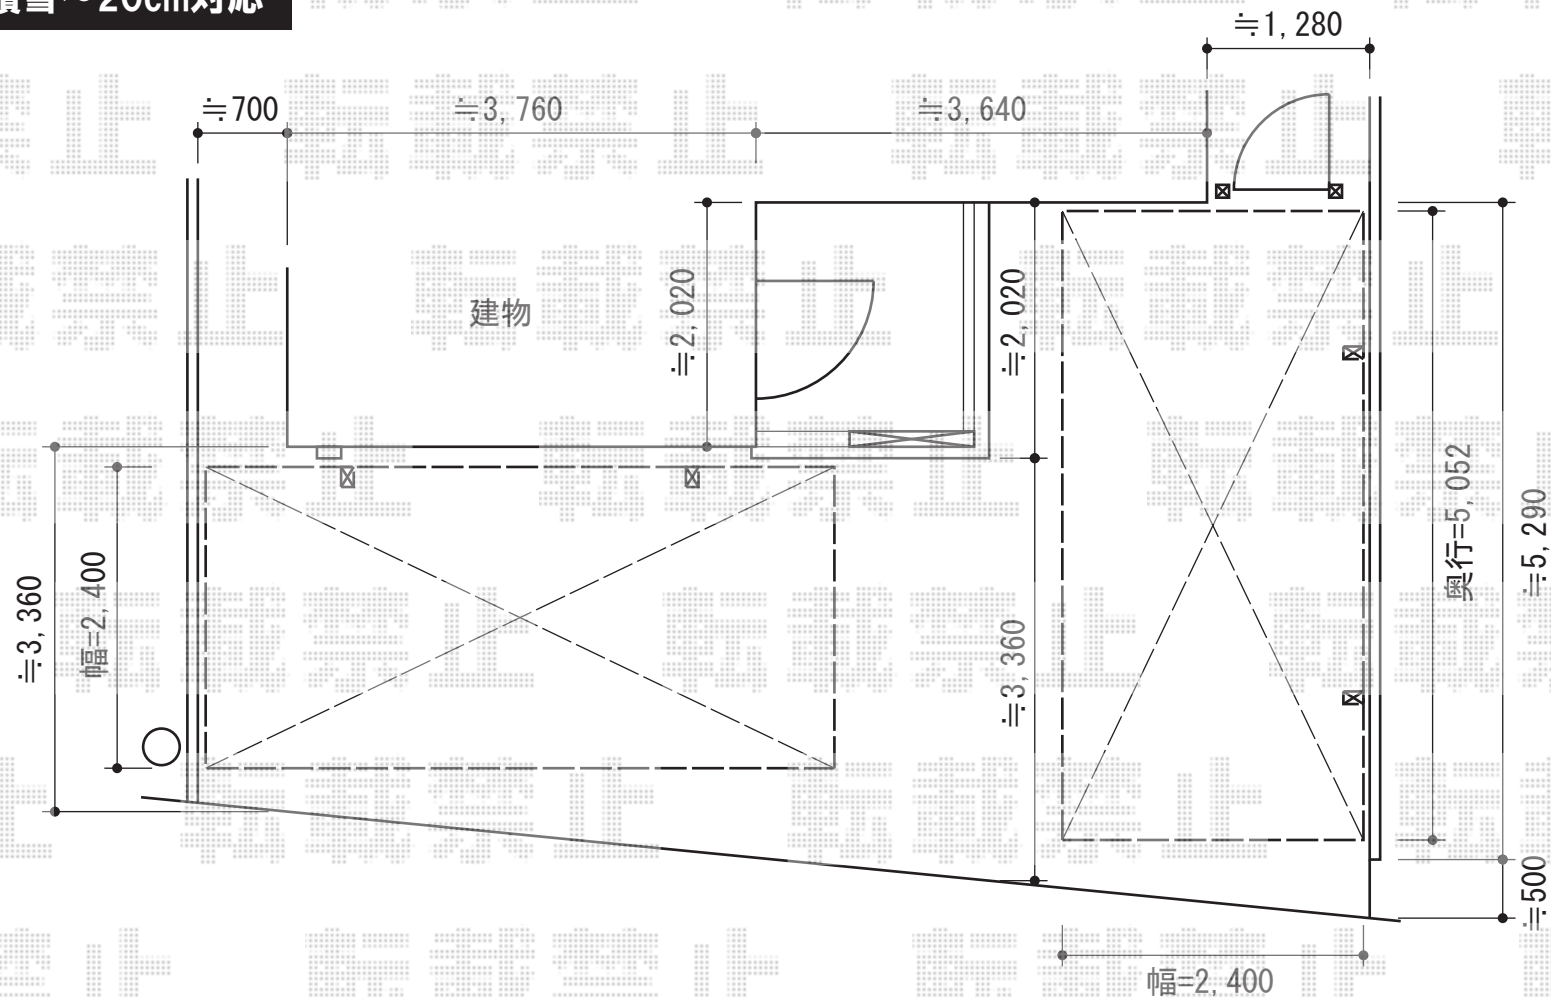

# プレシオスポート 積雪～20cm対応

Value Select プレシオスポート 積雪～20cm対応

幅=2,400mm

奥行=5,052mm

色：チャコールブラック

屋根材：熱線遮断ポリカーボネート（スカイブルーマット調）

柱仕様：ハイルーフ柱仕様（有効高 約2,250mm）

数量：2

現場状況や作図制限により概略図の内容と多少の違いが生じることがございます。

施工時は、現場優先とさせて頂きたく思いますので、お立会い頂き、

最終のご指示のほど、何卒、宜しくお願い致します。

EX-SHOP

HTTP://WWW.EX-SHOP.NET

担当：西村