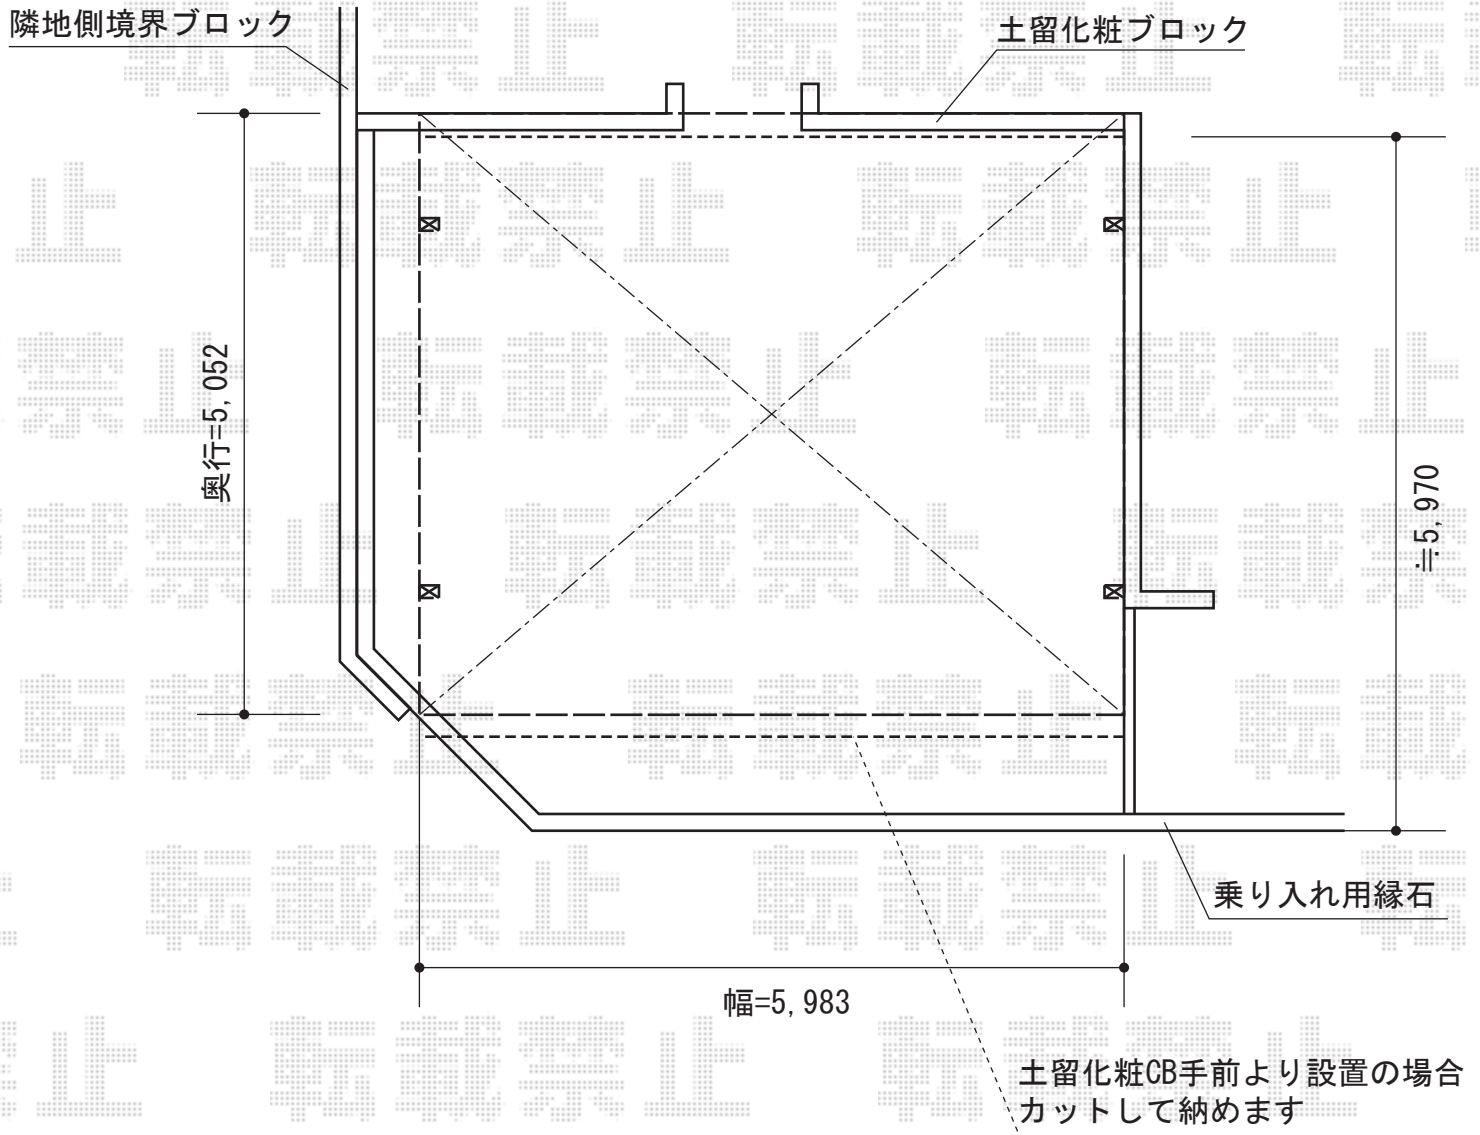

レイナツインポート 積雪～20cm対応

YKK AP レイナツインポート 積雪～20cm対応

幅=5,983mm

奥行=5,052mm

色：プラチナステン

屋根材：熱線遮断ポリカーボネート（アースブルーマット調）

柱仕様：標準柱仕様（有効高 約2,000mm）

現場状況や作図制限により概略図の内容と多少の違いが生じることがございます。
施工時は、現場優先とさせて頂きたく思いますので、お立会い頂き、
最終のご指示のほど、何卒、宜しくお願い致します。