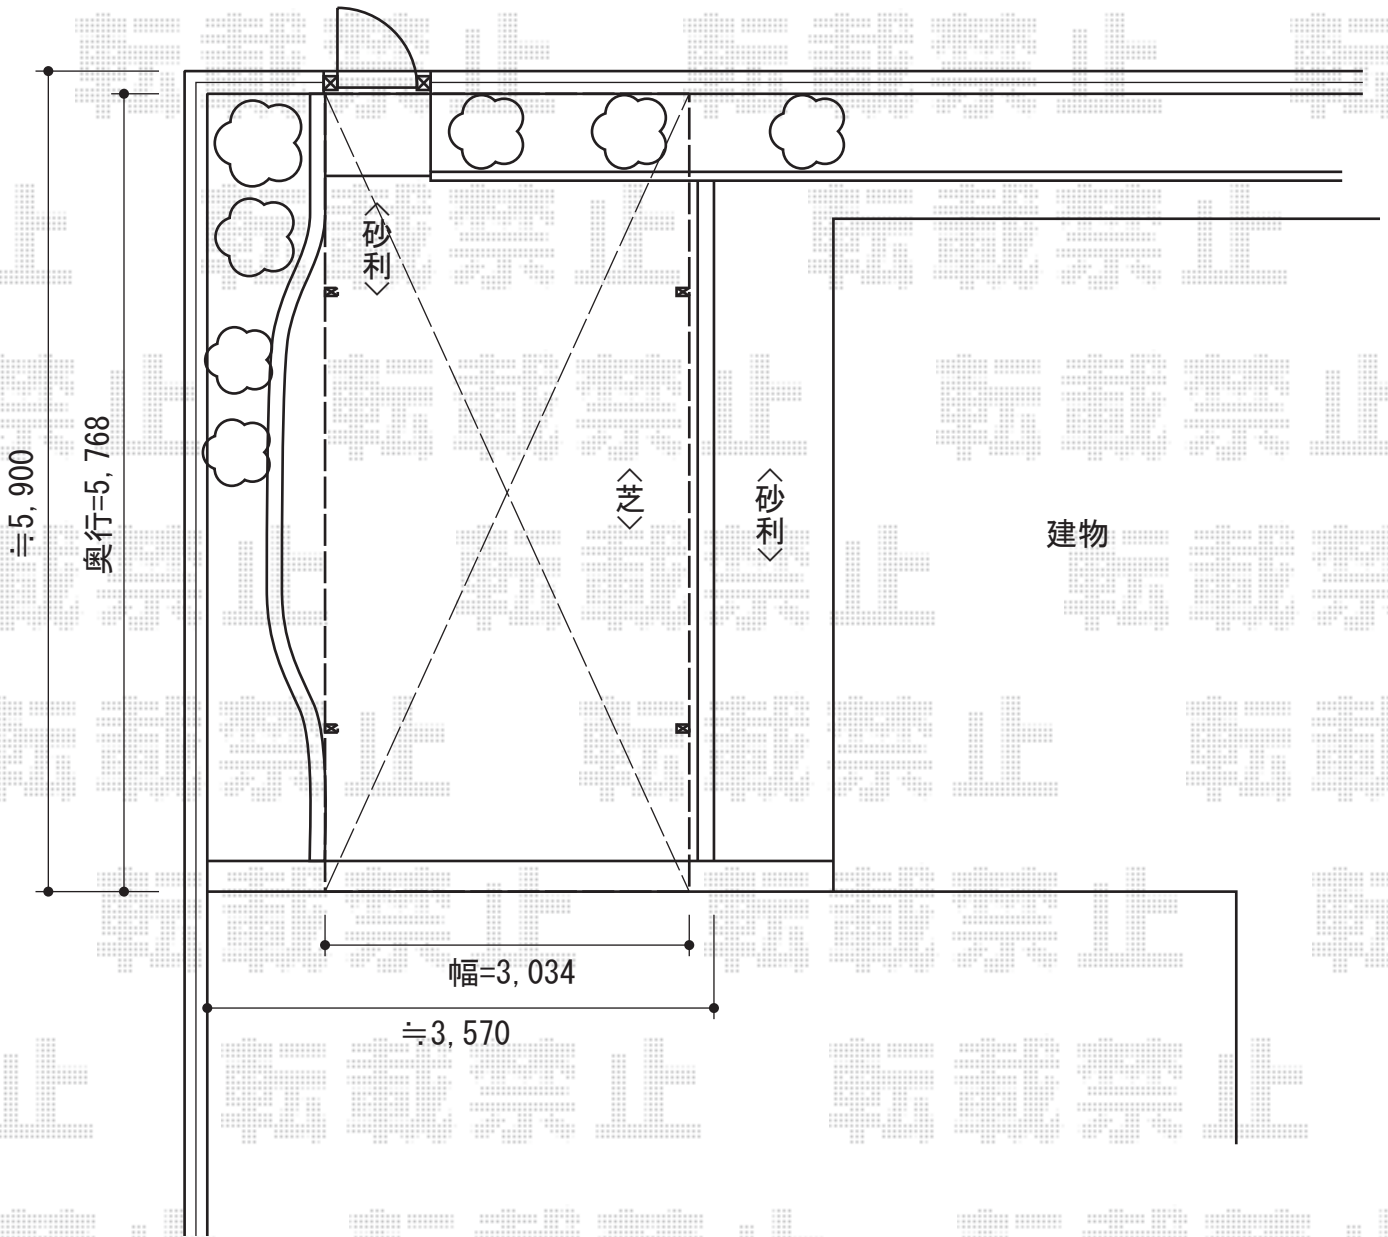

レイナワンポート 積雪～20cm対応

YKK AP レイナワンポート 積雪～20cm対応

幅=3,034mm

奥行=5,768mm

色：プラチナステン

屋根材：熱線遮断ポリカーボネート（アースブルーマット調）

柱仕様：ハイルーフ柱仕様（有効高 約2,355mm）

現場状況や作図制限により概略図の内容と多少の違いが生じることがございます。
施工時は、現場優先とさせていただきますので、お立会い頂き、
最終のご指示のほど、何卒、宜しくお願い致します。