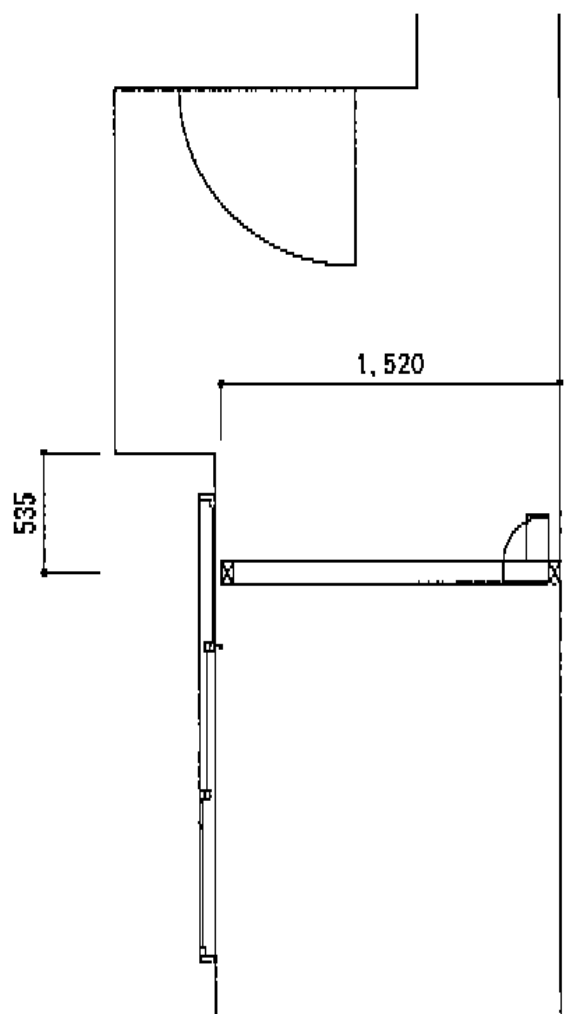

# トリップゲート PA型 ノンレール 片開き 16S

## Value Select トリップゲート PA型 ノンレール 片開き 16S

開口幅=1,598mm

全幅=1,498mm

たたみ幅=203mm

高さ=1,182mm

色：ステンカラー

キャスター数：1箇所

落棒数：1本