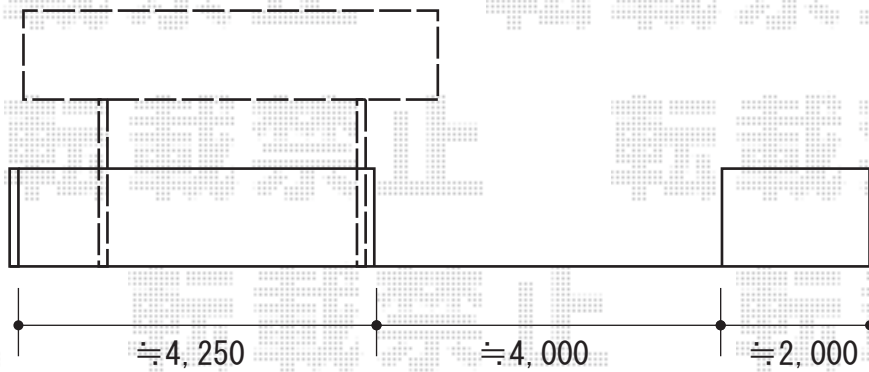

# レイナキャップポート 積雪～20cm対応

YKK AP レイナキャップポート 積雪～20cm対応

幅=3,002mm

奥行=5,052mm

色：プラチナステン

屋根材：ポリカーボネート（トーマイマット/すりガラス調）

柱仕様：ハイルーフ柱仕様（有効高 約2,355mm）

現場状況や作図制限により概略図の内容と多少の違いが生じることがございます。  
施工時は、現場優先とさせて頂きたく思いますので、お立会い頂き、  
最終のご指示のほど、何卒、宜しくお願い致します。