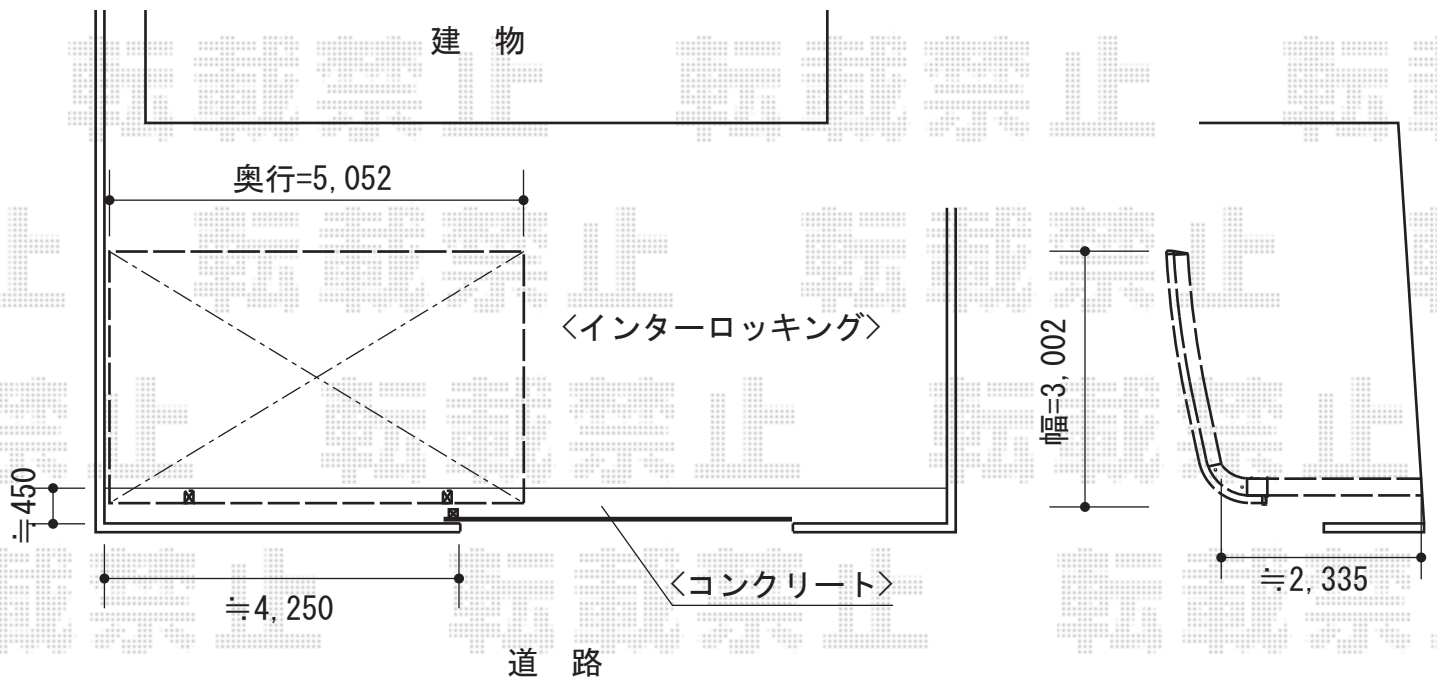

# レイナキャップポート 積雪～20cm対応

YKK AP レイナキャップポート 積雪～20cm対応

幅=3,002mm

奥行=5,052mm

色：プラチナステン

屋根材：ポリカーボネート（トーマイマット/すりガラス調）

柱仕様：ハイルーフ柱仕様（有効高 約2,355mm）

現場状況や作図制限により概略図の内容と多少の違いが生じることがございます。  
施工時は、現場優先とさせて頂きたく思いますので、お立会い頂き、  
最終のご指示のほど、何卒、宜しくお願い致します。