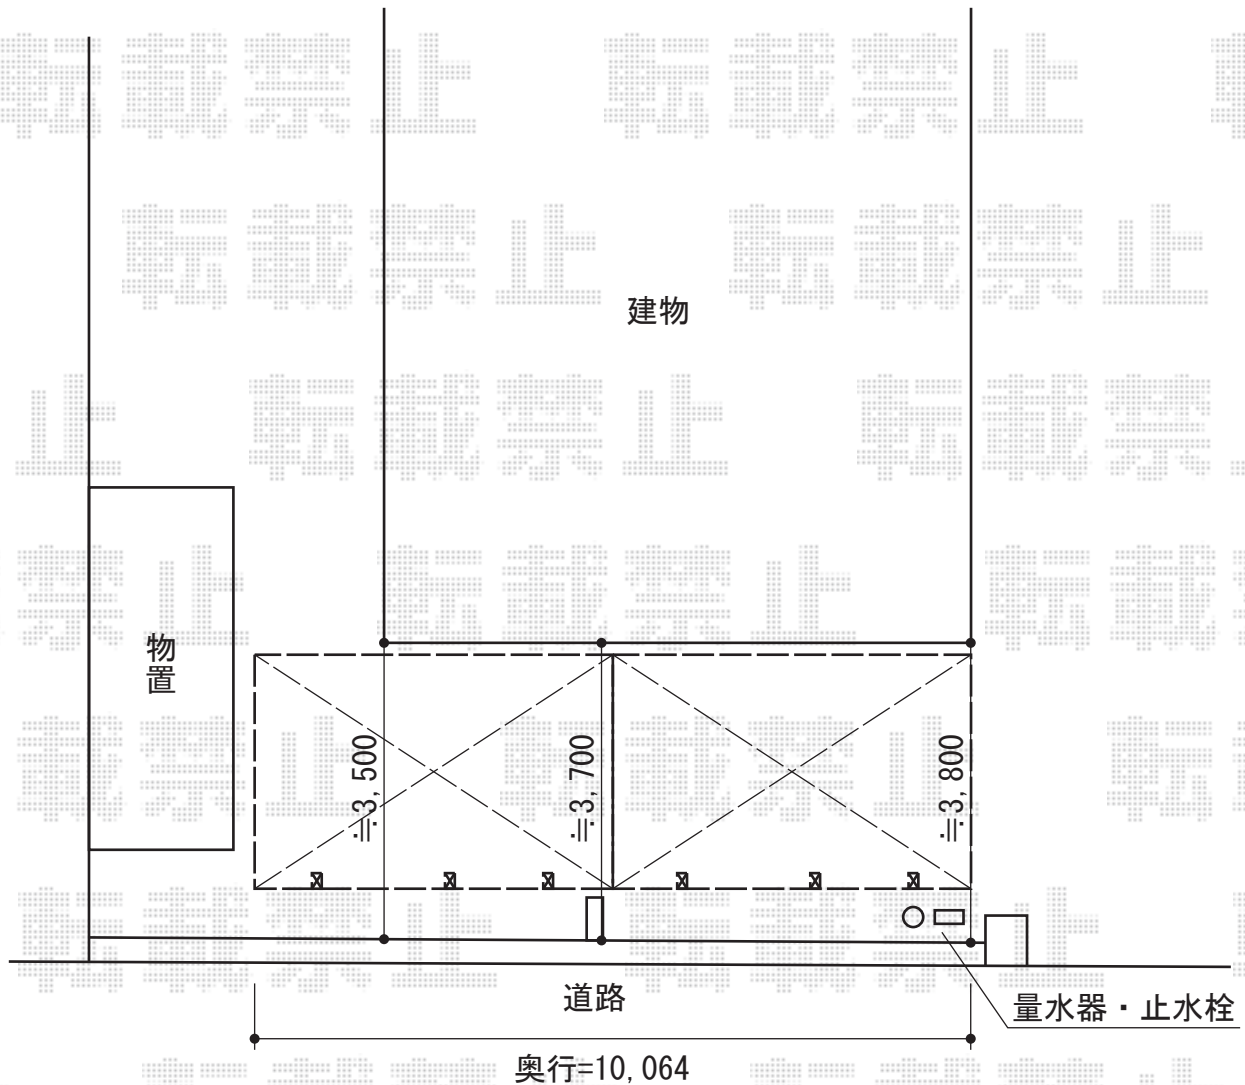

レイナキャップポート50 縦連棟 積雪～50cm対応

YKK AP レイナキャップポート50 縦連棟 積雪～50cm対応
幅=2,702mm
奥行=10,064mm
色：プラチナステン
屋根材：熱線遮断ポリカーボネート（アースブルーマット調）
柱仕様：標準柱仕様（有効高 約2,000mm）

現場状況や作図制限により概略図の内容と多少の違いが生じることがございます。
施工時は、現場優先とさせて頂きたく思いますので、お立会い頂き、
最終のご指示のほど、何卒、宜しくお願い致します。