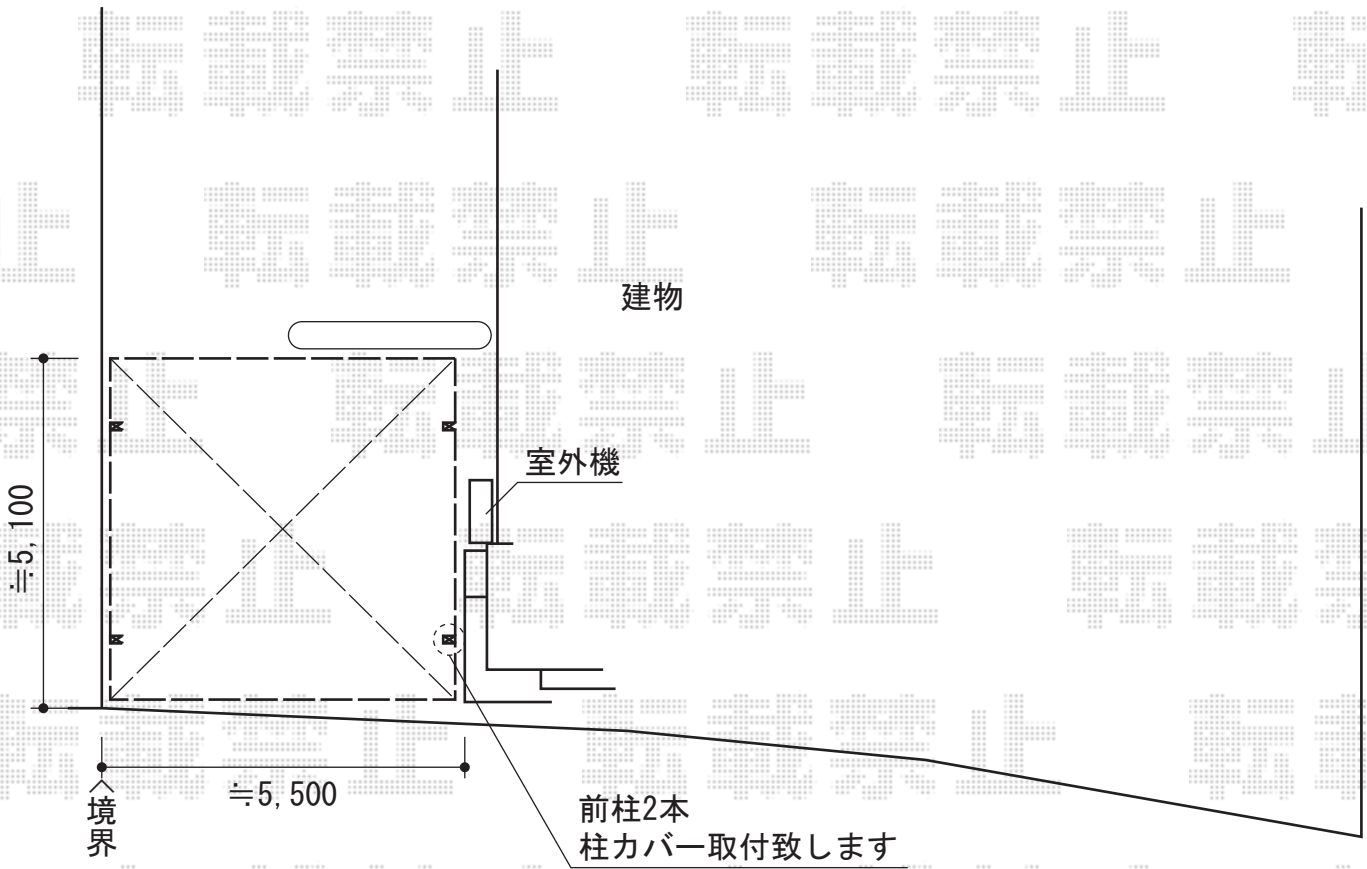

プレシオSPORT ワイド 積雪～20cm対応

Value Select プレシオSPORT ワイド 積雪～20cm対応
幅=5,392mm
奥行=5,052mm
色：ノーブルステン
屋根材：熱線遮断ポリカーボネート（スカイブルーマット調）
柱仕様：ハイルーフ柱仕様（有効高 約2,250mm）

YKK AP 柱カバー（小） 2枚入
数量：1セット

現場状況や作図制限により概略図の内容と多少の違いが生じることがございます。
施工時は、現場優先とさせて頂きたく思いますので、お立会い頂き、
最終のご指示のほど、何卒、宜しくお願い致します。