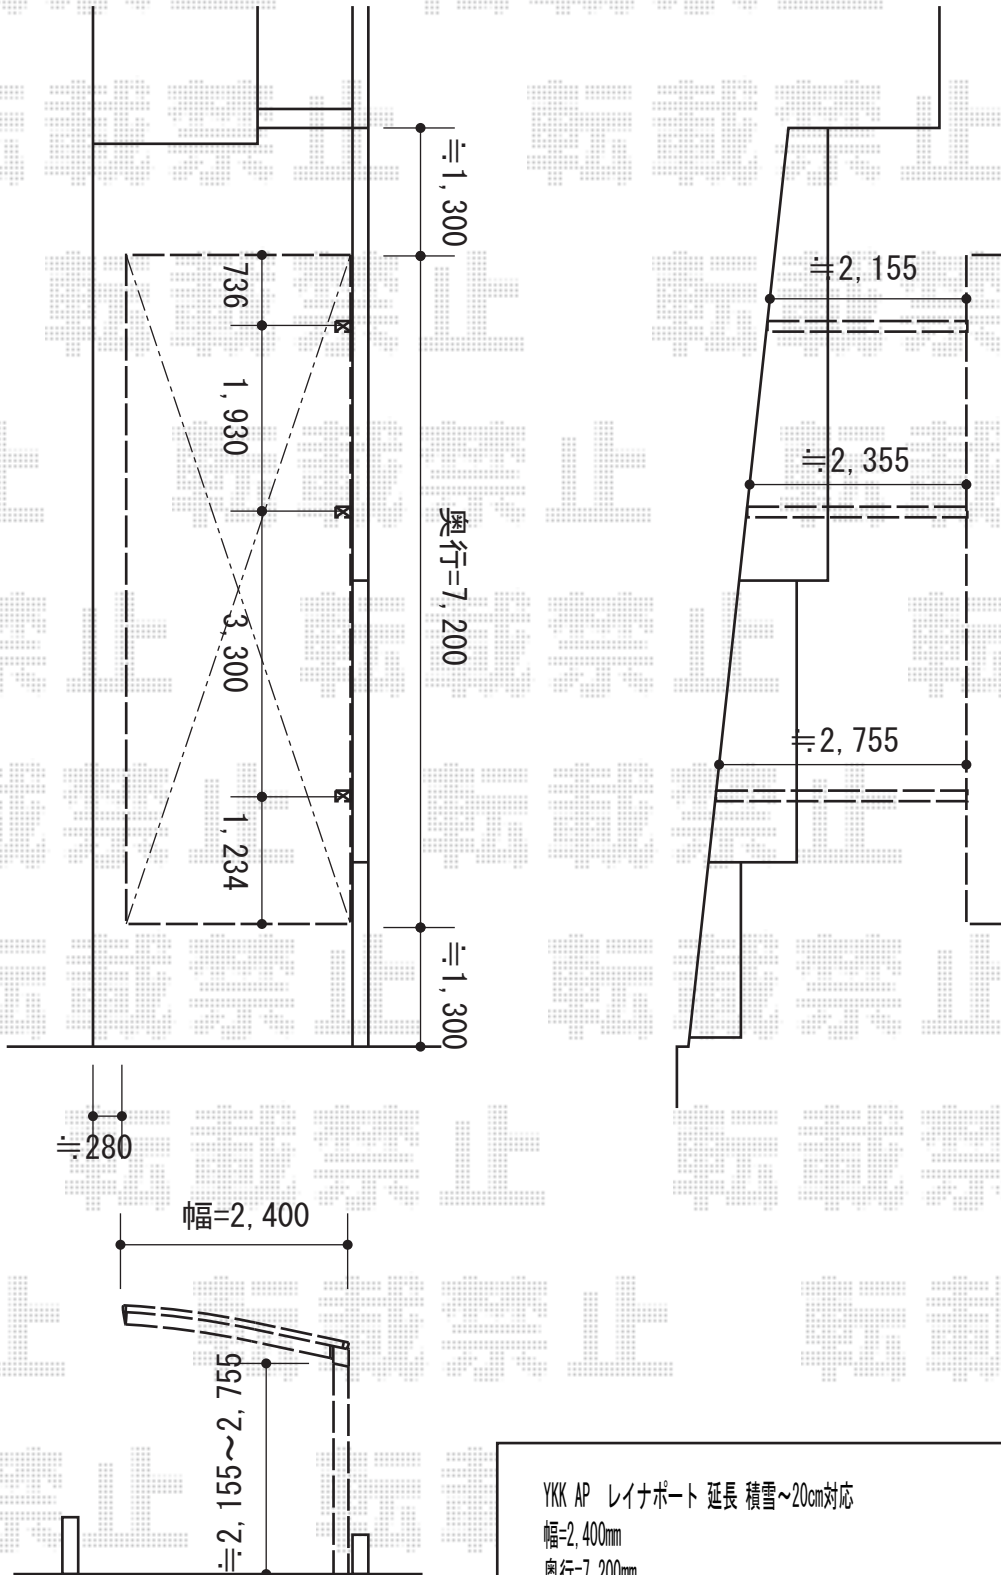

レイナポート 延長 積雪~20cm対応

YKK AP レйнаポート 延長 積雪~20cm対応
 幅=2,400mm
 奥行=7,200mm
 色: プラチナステン
 屋根材: 熱線遮断ポリカーボネート (アースブルーマット調)
 柱仕様: ハイローフ柱仕様 (有効高 約2,355mm) ×2本/ハイロング柱仕様 (有効高 約2,800mm) ×1本

現場状況や作図制限により概略図の内容と多少の違いが生じることがございます。
 施工時は、現場優先とさせて頂きたく思いますので、お会い頂き、
 最終のご指示のほど、何卒、宜しくお願い致します。