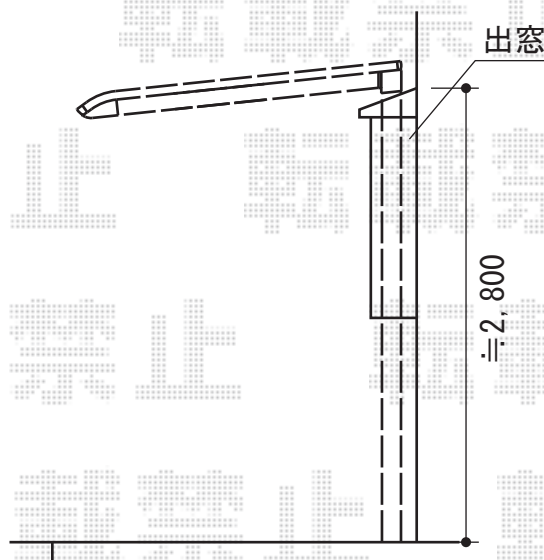

# レガーナポートシグマIII 延長 雨樋あり 積雪～30cm対応

トステム レガーナポートシグマIII 延長 雨樋あり 積雪～30cm対応  
幅=2,702mm  
奥行=6,392mm  
色：シャイングレー  
屋根材：ポリカーボネート（ブルースモーク）  
柱仕様：ロング柱23仕様（有効高 約2,300mm）  
追加部材：柱追加部材一式（¥99,800）  
メーカー希望小売価格： ¥601,600.-

現場状況や作図制限により概略図の内容と多少の違いが生じることがございます。  
施工時は、現場優先とさせて頂きたく思いますので、お立会い頂き、  
最終のご指示のほど、何卒、宜しくお願い致します。

EX-SHOP  
HTTP://WWW.EX-SHOP.NET

担当：小林

全ての著作権は、エクスショップに帰属します。当社との取引目的外の使用・複製・転載禁止となっております。