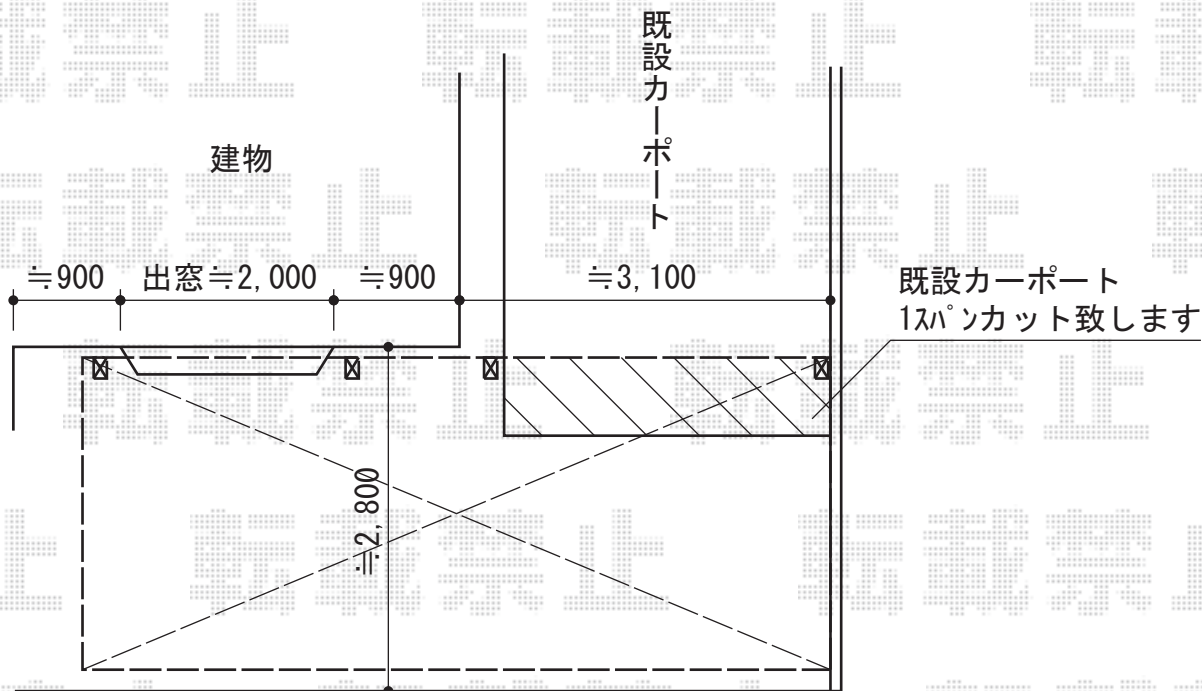

# レガーナポートシグマIII 延長 雨樋あり 積雪～30cm対応

トステム レガーナポートシグマIII 延長 雨樋あり 積雪～30cm対応  
幅=2,702mm  
奥行=6,392mm  
色：シャイングレー  
屋根材：ポリカーボネート（ブルースモーク）  
柱仕様：ロング柱23仕様（有効高 約2,300mm）  
追加部材：柱追加部材一式（¥99,800）  
メーカー希望小売価格： ¥601,600.-