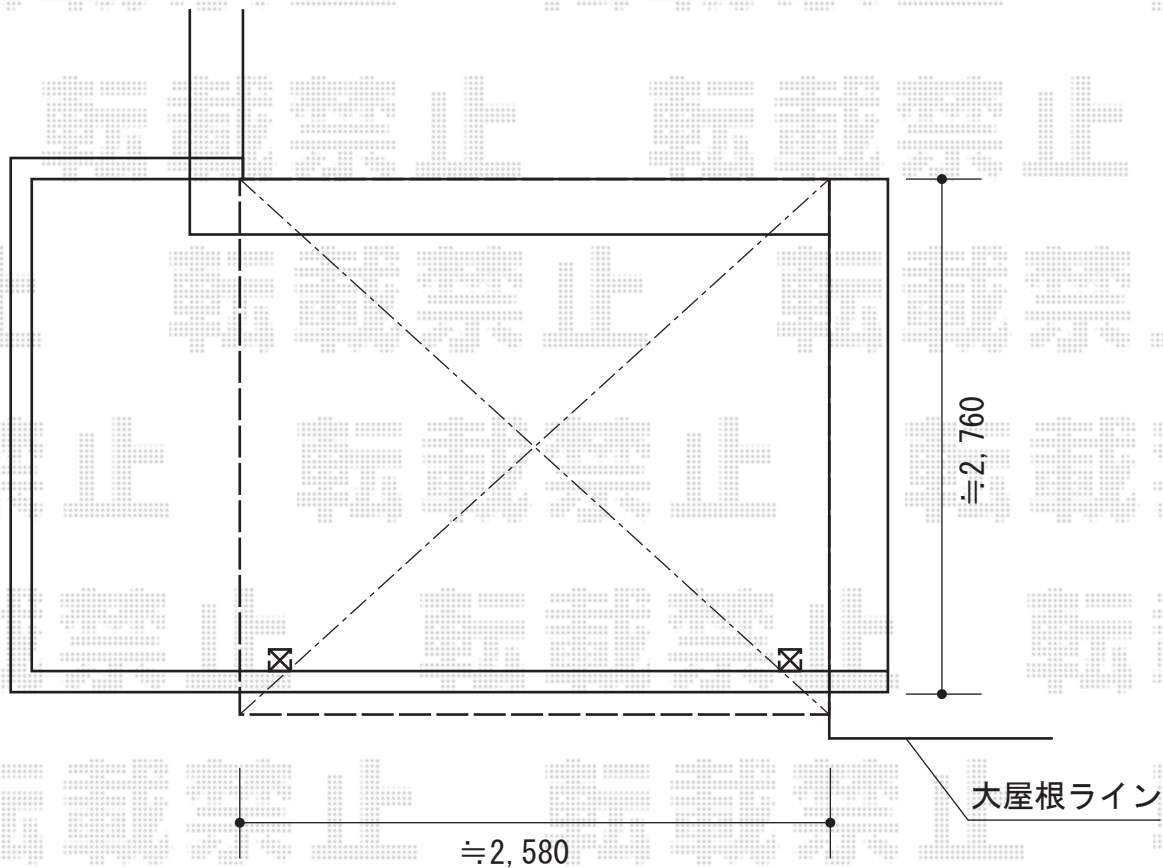

パワーアルファ F型 屋根タイプ 単体 積雪～30cm対応

トステム パワーアルファ F型 屋根タイプ 単体 積雪～30cm対応
間口=関東間1.5間(柱芯々2,755mm 屋根幅3,080mm)
出幅=10尺(2,985mm)
色: シャイングレー
屋根材: ポリカーボネート(クリアマット/すりガラス調)
柱仕様: 柱奥行移動タイプ(柱2本)
施工方法: 上止め仕様
柱固定部品仕様: 中間用×2
オプション: 吊り下げ物干し ワイド 2本入

現場状況や作図制限により概略図の内容と多少の違いが生じることがございます。
施工時は、現場優先とさせていただきますので、お立会い頂き、
最終のご指示のほど、何卒、宜しくお願い致します。

EX-SHOP
HTTP://WWW.EX-SHOP.NET

担当: 小林