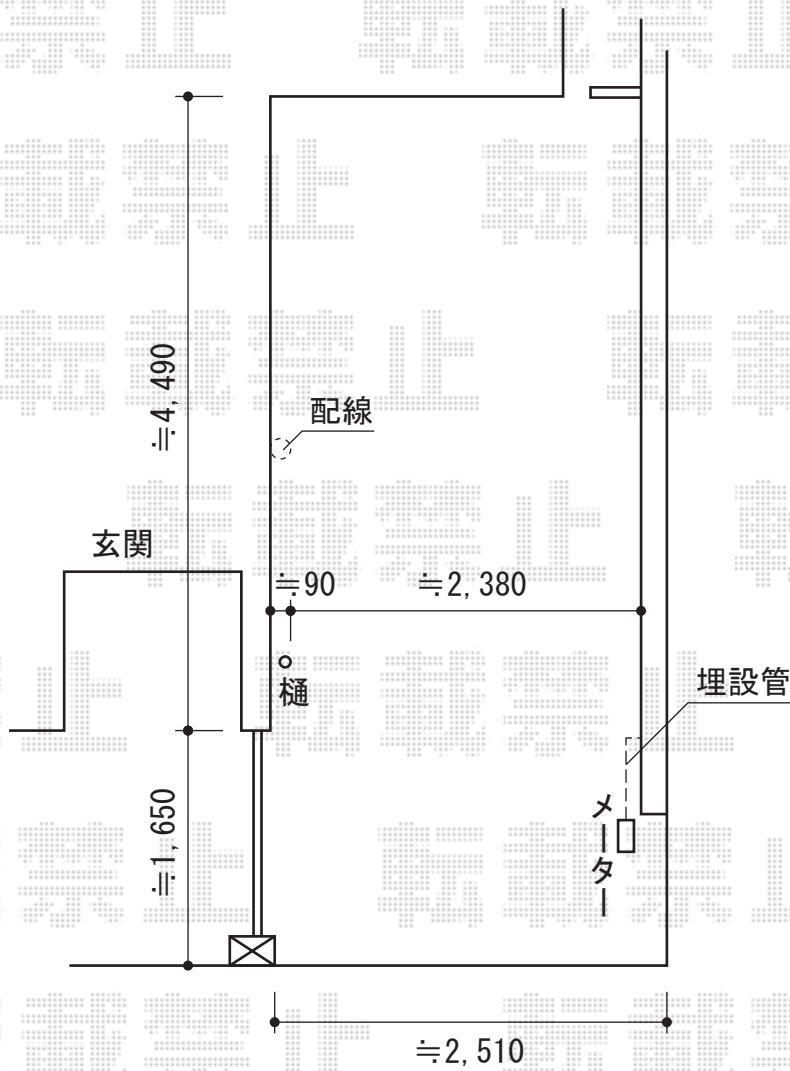

レイナポート 積雪～20cm対応

YKK AP レイナポート 積雪～20cm対応

幅=2,400mm

奥行=5,768mm

色:ブラウン

屋根材:熱線遮断ポリカーボネート(アースブルーマット調)

柱仕様:ハイルーフ柱仕様(有効高 約2,355mm)

現場状況や作図制限により概略図の内容と多少の違いが生じることがございます。
 施工時は、現場優先とさせて頂きたく思いますので、お立会い頂き、
 最終のご指示のほど、何卒、宜しくお願い致します。