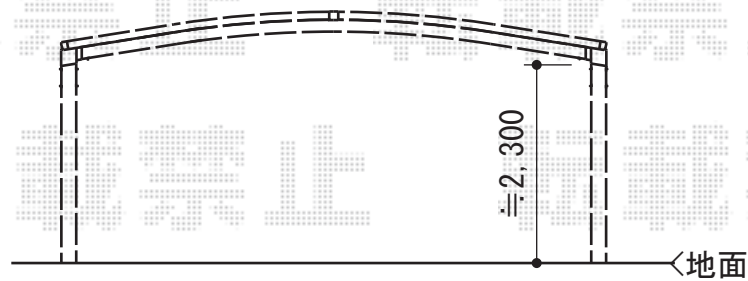

レイナツインポート 積雪～20cm対応

YKK AP レйнаツインポート 積雪～20cm対応
幅=4,801mm
奥行=5,400mm
色:プラチナステン
屋根材:ポリカーボネート(アースブルー)
柱仕様:ハイルーフ柱仕様(有効高 約2,355mm)

現場状況や作図制限により概略図の内容と多少の違いが生じることがございます。
施工時は、現場優先とさせて頂きたく思いますので、お立会い頂き、
最終のご指示のほど、何卒、宜しくお願い致します。