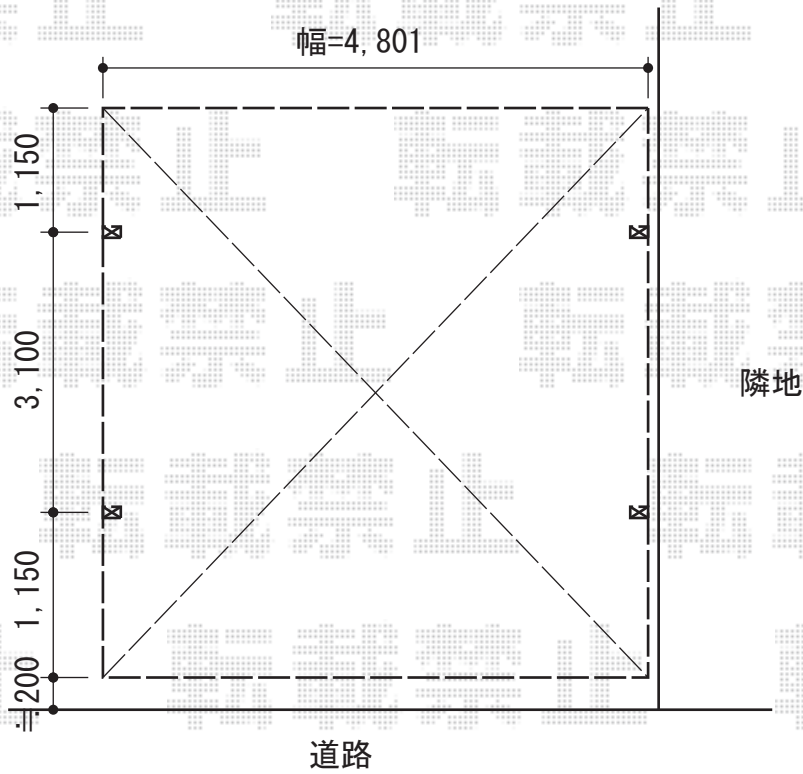

レイナツインポート 積雪～20cm対応

YKK AP レйнаツインポート 積雪～20cm対応
幅=4,801mm
奥行=5,400mm
色:プラチナステン
屋根材:ポリカーボネート(アースブルー)
柱仕様:ハイルーフ柱仕様(有効高 約2,355mm)

現場状況や作図制限により概略図の内容と多少の違いが生じることがございます。
施工時は、現場優先とさせて頂きたく思いますので、お立会い頂き、
最終のご指示のほど、何卒、宜しくお願い致します。