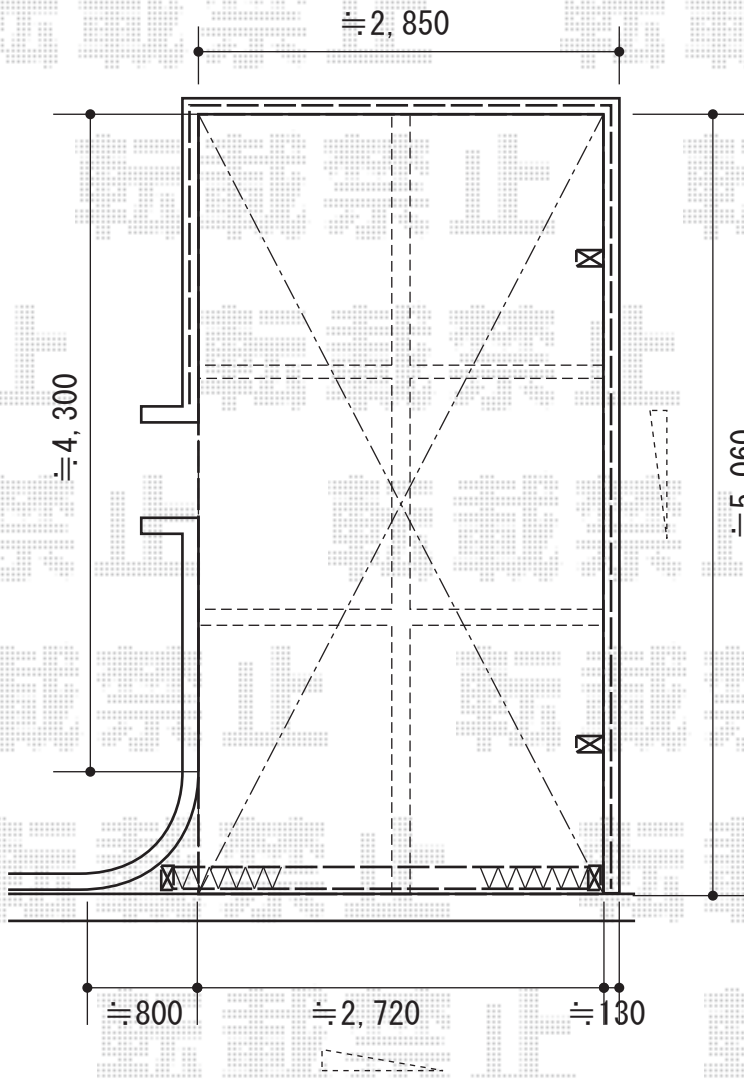

カーポート・カーゲート・フェンス

Value Select

プレシオスポート 積雪~20cm対応
幅=2,700mm
奥行=5,052mm
色：チャコールブラック
屋根材：熱線遮断ポリカーボネート
(スカイブルーマット調)
柱仕様：ハイルーフ柱仕様
(有効高 約2,250mm)

Value Select

トリップゲート 傾斜地専用型
ノンレール 片開き
開口幅=3,255mm
全幅=3,355mm
たたみ幅=568mm
高さ=1,200mm
色：ステンカラー
キャスター数：2
落棒数：2

TOEX

ハイグリッドフェンスN8型用部材
アルミ型材柱：T-8×1本
小口キャップ：T-8×2セット
色：シャイングレー

現場状況や作図制限により概略図の内容と多少の違いが生じることがございます。
施工時は、現場優先とさせて頂きたく思いますので、お立会い頂き、
最終のご指示のほど、何卒、宜しくお願い致します。

EX-SHOP
HTTP://WWW.EX-SHOP.NET

担当：岡本