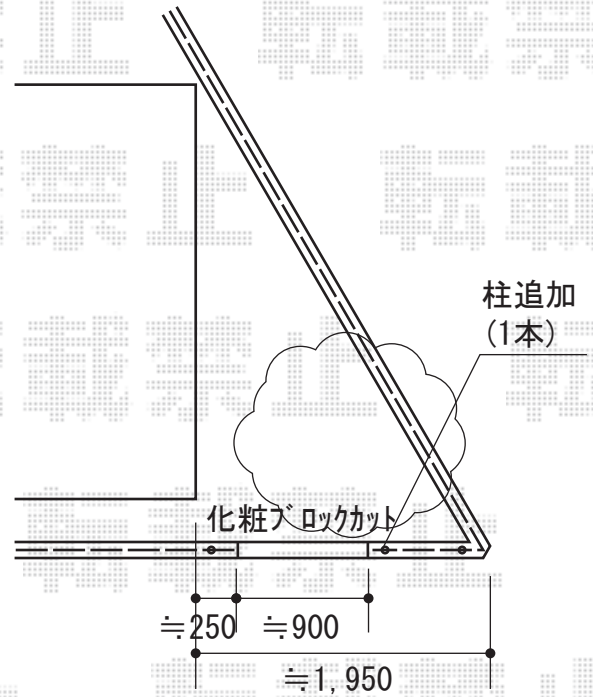

カーポート・カーゲート・フェンス

Value Select

プレシオスポート 積雪~20cm対応
幅=2,700mm
奥行=5,052mm
色：チャコールブラック
屋根材：熱線遮断ポリカーボネート
(スカイブルーマット調)
柱仕様：ハイルーフ柱仕様
(有効高 約2,250mm)

Value Select

トリップゲート 傾斜地専用型
ノンレール 片開き
開口幅=3,255mm
全幅=3,355mm
たたみ幅=568mm
高さ=1,200mm
色：ステンカラー
キャスター数：2
落棒数：2

TOEX

ハイグリッドフェンスN8型用部材
アルミ型材柱：T-8×1本
小口キャップ：T-8×2セット
色：シャイングレー

現場状況や作図制限により概略図の内容と多少の違いが生じることがございます。
施工時は、現場優先とさせて頂きたく思いますので、お立会い頂き、
最終のご指示のほど、何卒、宜しくお願い致します。

EX-SHOP
HTTP://WWW.EX-SHOP.NET

担当：岡本