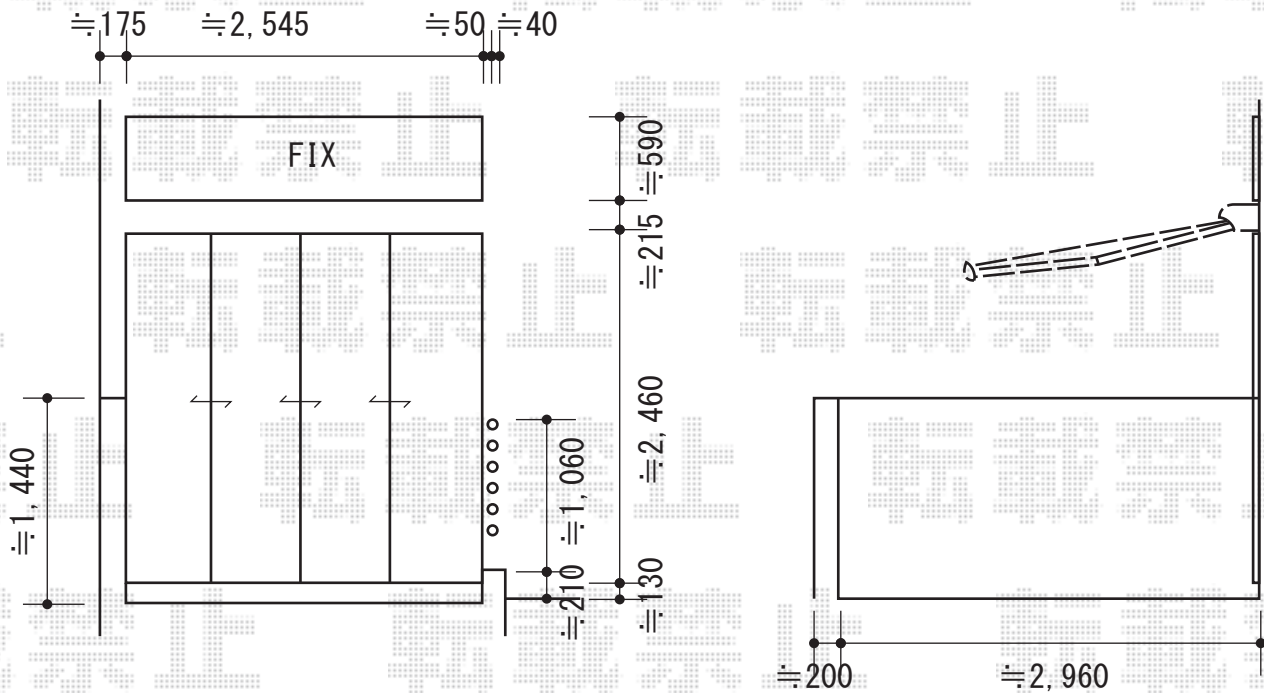

彩鳥C型 ボックスタイプ 手動式

施工に際して、取付け角度のご確認を頂けますよう、
お願い致します。

トステム 彩鳥C型 ボックスタイプ 手動式
 間口=1.5間 (2,730mm)
 出幅=2,000mm
 本体色：オータムブラウン
 キャンバス色：アクリル (ブリティッシュグリーン)
 駆動：手動式/外観右駆動
 クランクハンドル：長さ1,500mm

現場状況や作図制限により概略図の内容と多少の違いが生じることがございます。
 施工時は、現場優先とさせて頂きたく思いますので、お立会い頂き、
 最終のご指示のほど、何卒、宜しくお願い致します。