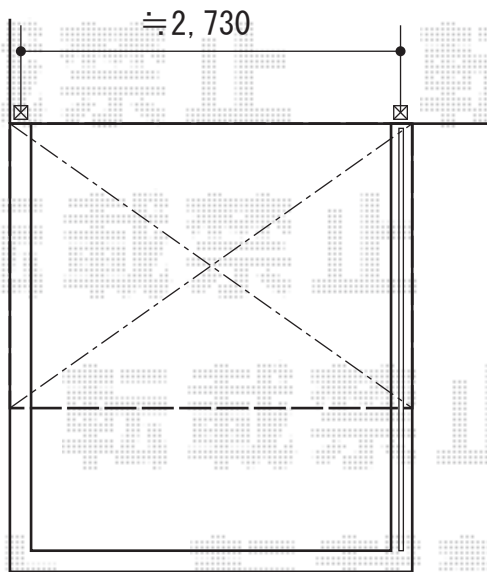

彩鳥C型 ボックスタイプ 手動式

施工に際して、取付け角度のご確認を頂けますよう、
お願い致します。

トステム 彩鳥C型 ボックスタイプ 手動式
 間口=1.5間 (2,730mm)
 出幅=2,000mm
 本体色：オータムブラウン
 キャンバス色：アクリル (ブリティッシュグリーン)
 駆動：手動式/外観右駆動
 クランクハンドル：長さ1,500mm

現場状況や作図制限により概略図の内容と多少の違いが生じることがございます。
 施工時は、現場優先とさせて頂きたく思いますので、お立会い頂き、
 最終のご指示のほど、何卒、宜しくお願い致します。