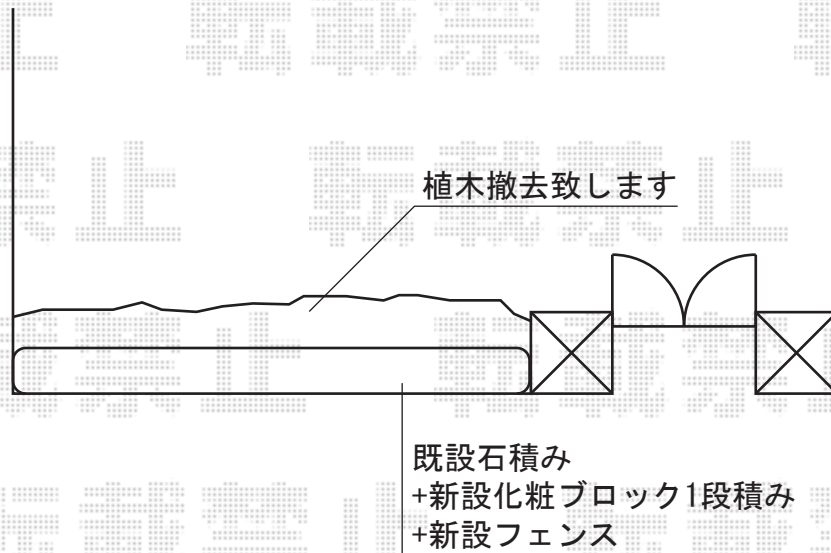

ハイサモア フリーポールタイプ

TOEX ハイサモア フリーポールタイプ
本体1枚 (W×H) = (1,972×600mm) × 2枚
柱仕様 : T-6×3本
エンドキャップ : ×1セット
色 : マイルドブラック

現場状況や作図制限により概略図の内容と多少の違いが生じることがございます。
施工時は、現場優先とさせて頂きたく思いますので、お立会い頂き、
最終のご指示のほど、何卒、宜しくお願い致します。