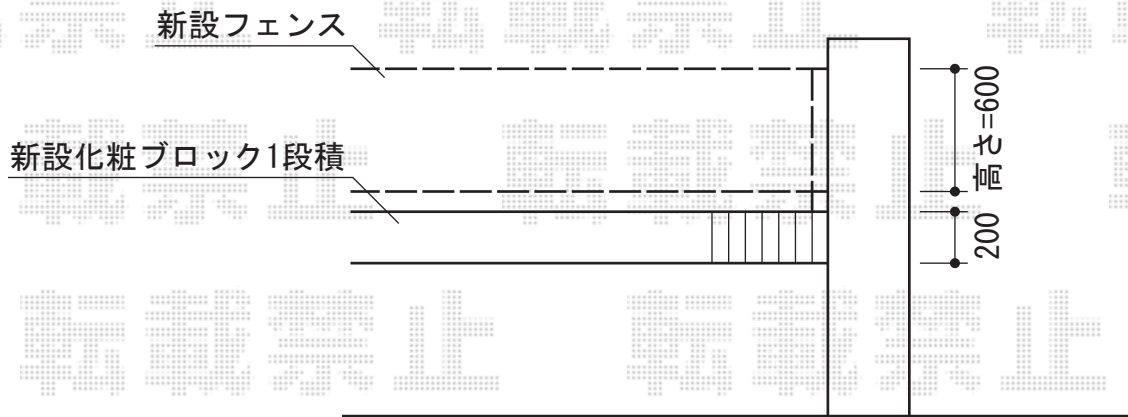

ハイサモア フリーポールタイプ

TOEX ハイサモア フリーポールタイプ
本体1枚 (W×H) = (1,972×600mm) × 2枚
柱仕様 : T-6×3本
エンドキャップ : ×1セット
色 : マイルドブラック

現場状況や作図制限により概略図の内容と多少の違いが生じることがございます。
施工時は、現場優先とさせて頂きたく思いますので、お立会い頂き、
最終のご指示のほど、何卒、宜しくお願い致します。