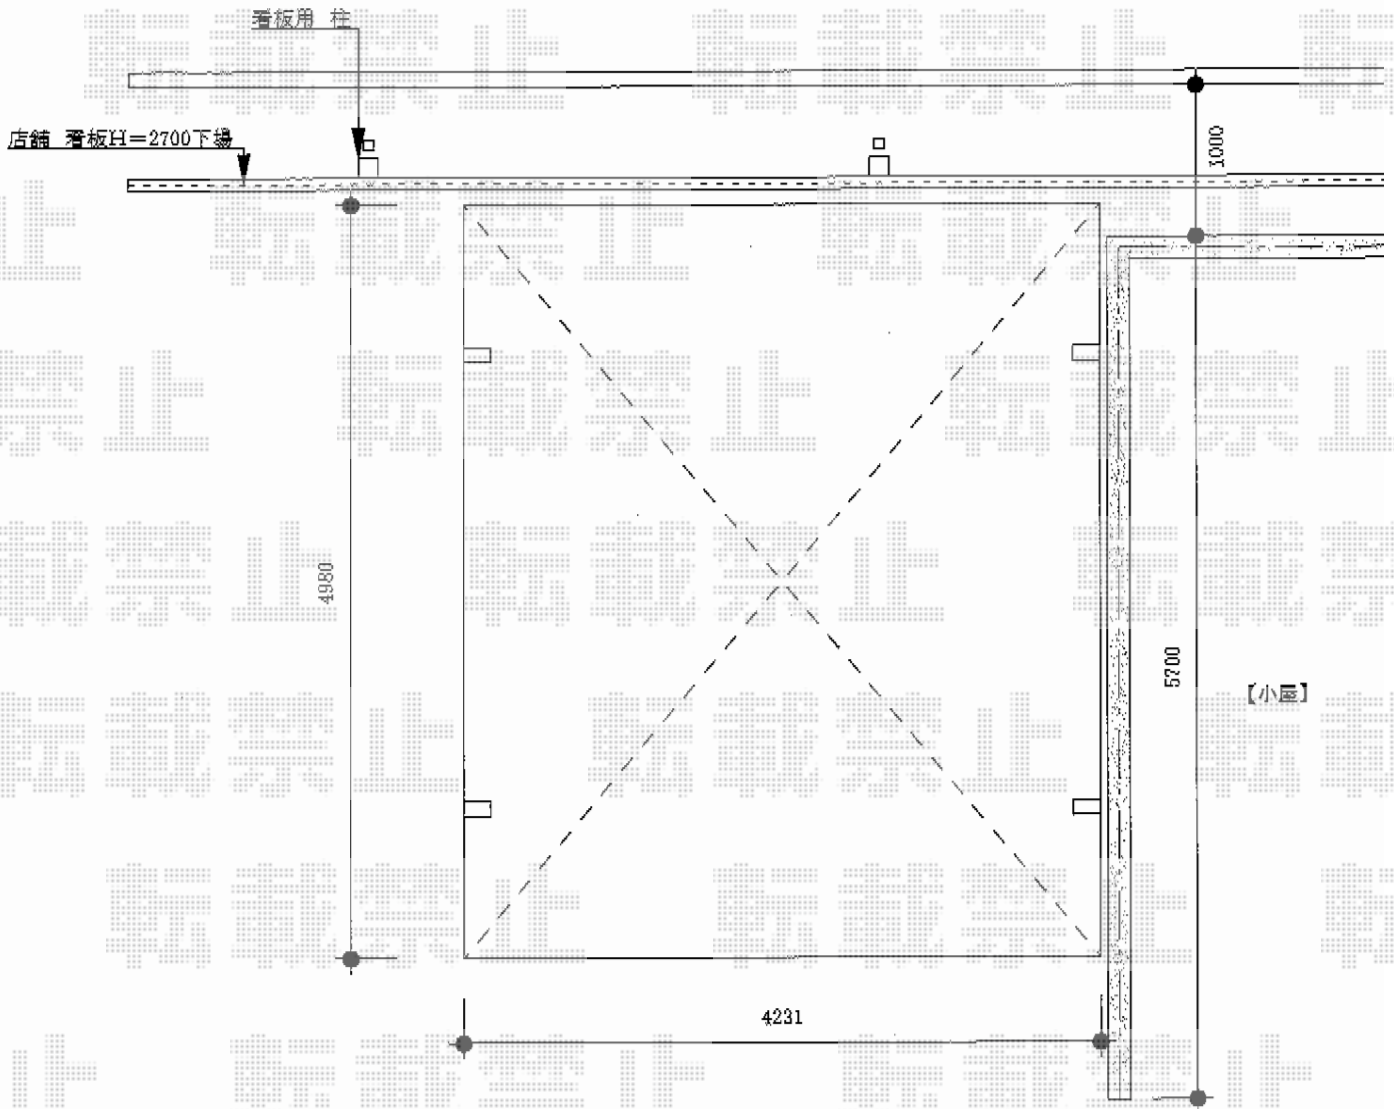

カーブポートシグマIII ワイド 積雪～30cm対応

トステム カーブポートシグマIII ワイド 積雪～30cm対応
幅=4,837mm
奥行=4,980mm
色：シャイングレー
屋根材：ガリレポリカ（クリアマット/すりガラス調）
柱仕様：ロング柱23仕様（有効高 約2,300mm）

現場状況や作図制限により概略図の内容と多少の違いが生じることがございます。
施工時は、現場優先とさせて頂きたく思いますので、お立会い頂き、
最終のご指示のほど、何卒、宜しくお願い致します。