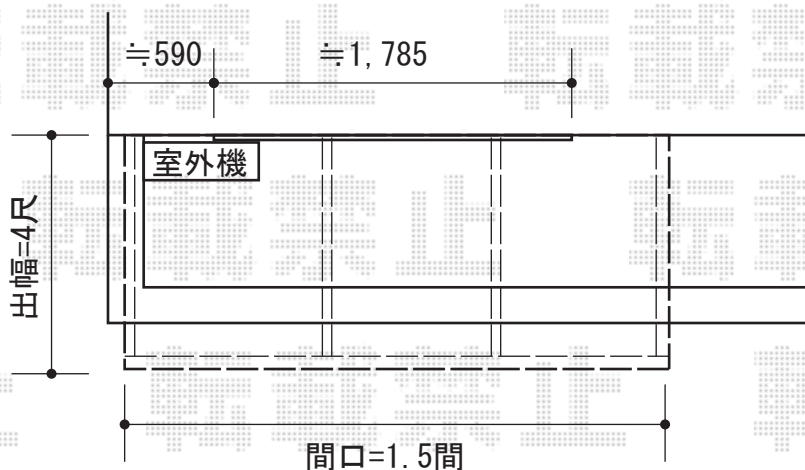

ライザーテラスF型 積雪対応～20cm

トステム ライザーテラスR型 積雪対応～20cm
 間口=関東間1.5間 (柱芯々2,530mm 屋根幅2,750mm)
 出幅=4尺 (1,185mm)
 色：シャイングレー
 屋根材：ポリカーボネート (クリアマット/すりガラス調)
 柱仕様：柱奥行移動タイプ (柱2本)
 施工方法：上止め仕様

現場状況や作図制限により概略図の内容と多少の違いが生じることがございます。
 施工時は、現場優先とさせて頂きたく思いますので、お立会い頂き、
 最終のご指示のほど、何卒、宜しくお願い致します。