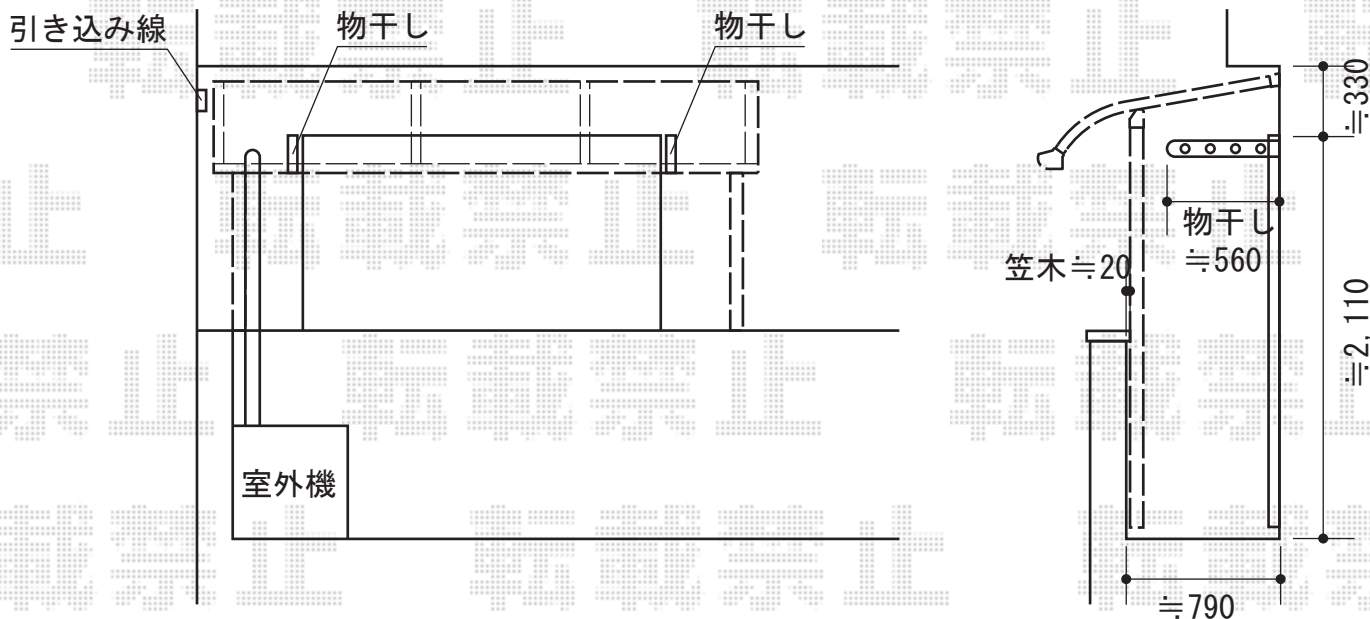

ライザーテラスF型 積雪対応～20cm

トステム ライザーテラスR型 積雪対応～20cm
 間口=関東間1.5間 (柱芯々2,530mm 屋根幅2,750mm)
 出幅=4尺 (1,185mm)
 色：シャイングレー
 屋根材：ポリカーボネート (クリアマット/すりガラス調)
 柱仕様：柱奥行移動タイプ (柱2本)
 施工方法：上止め仕様

現場状況や作図制限により概略図の内容と多少の違いが生じることがございます。
 施工時は、現場優先とさせて頂きたく思いますので、お立会い頂き、
 最終のご指示のほど、何卒、宜しくお願い致します。