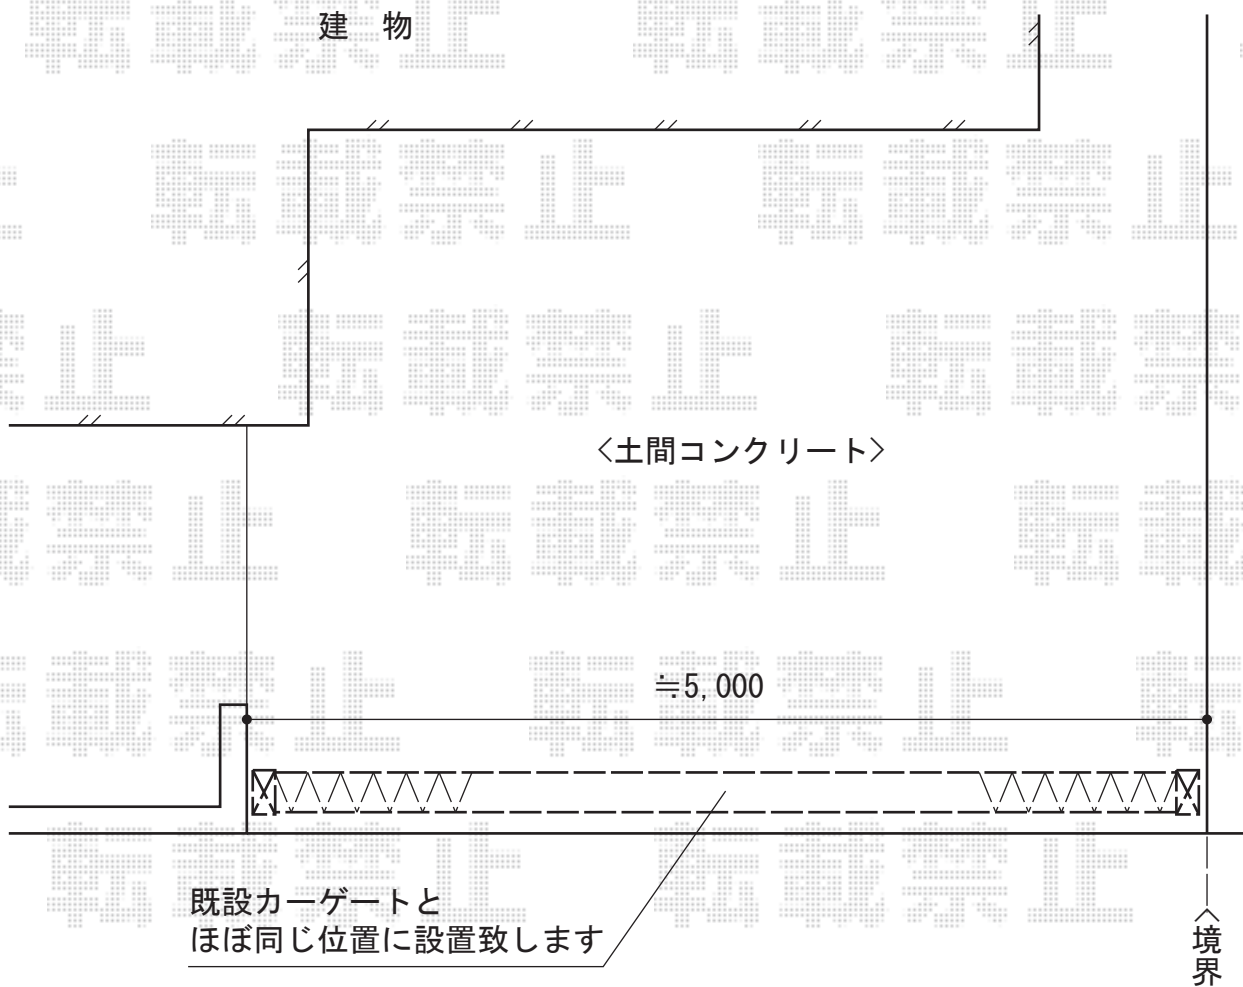

# トリップゲートPB型 ノンレール 両開き

Value Select トリップゲートPB型 ノンレール 両開き  
開口幅=5,248mm  
全幅=5,348mm  
たたみ幅=320.5mm×2  
高さ=1,200mm  
色：ホワイト  
キャスター数：4箇所  
落棒数：2本

現場状況や作図制限により概略図の内容と多少の違いが生じることがございます。  
施工時は、現場優先とさせて頂きたく思いますので、お立会い頂き、  
最終のご指示のほど、何卒、宜しくお願い致します。