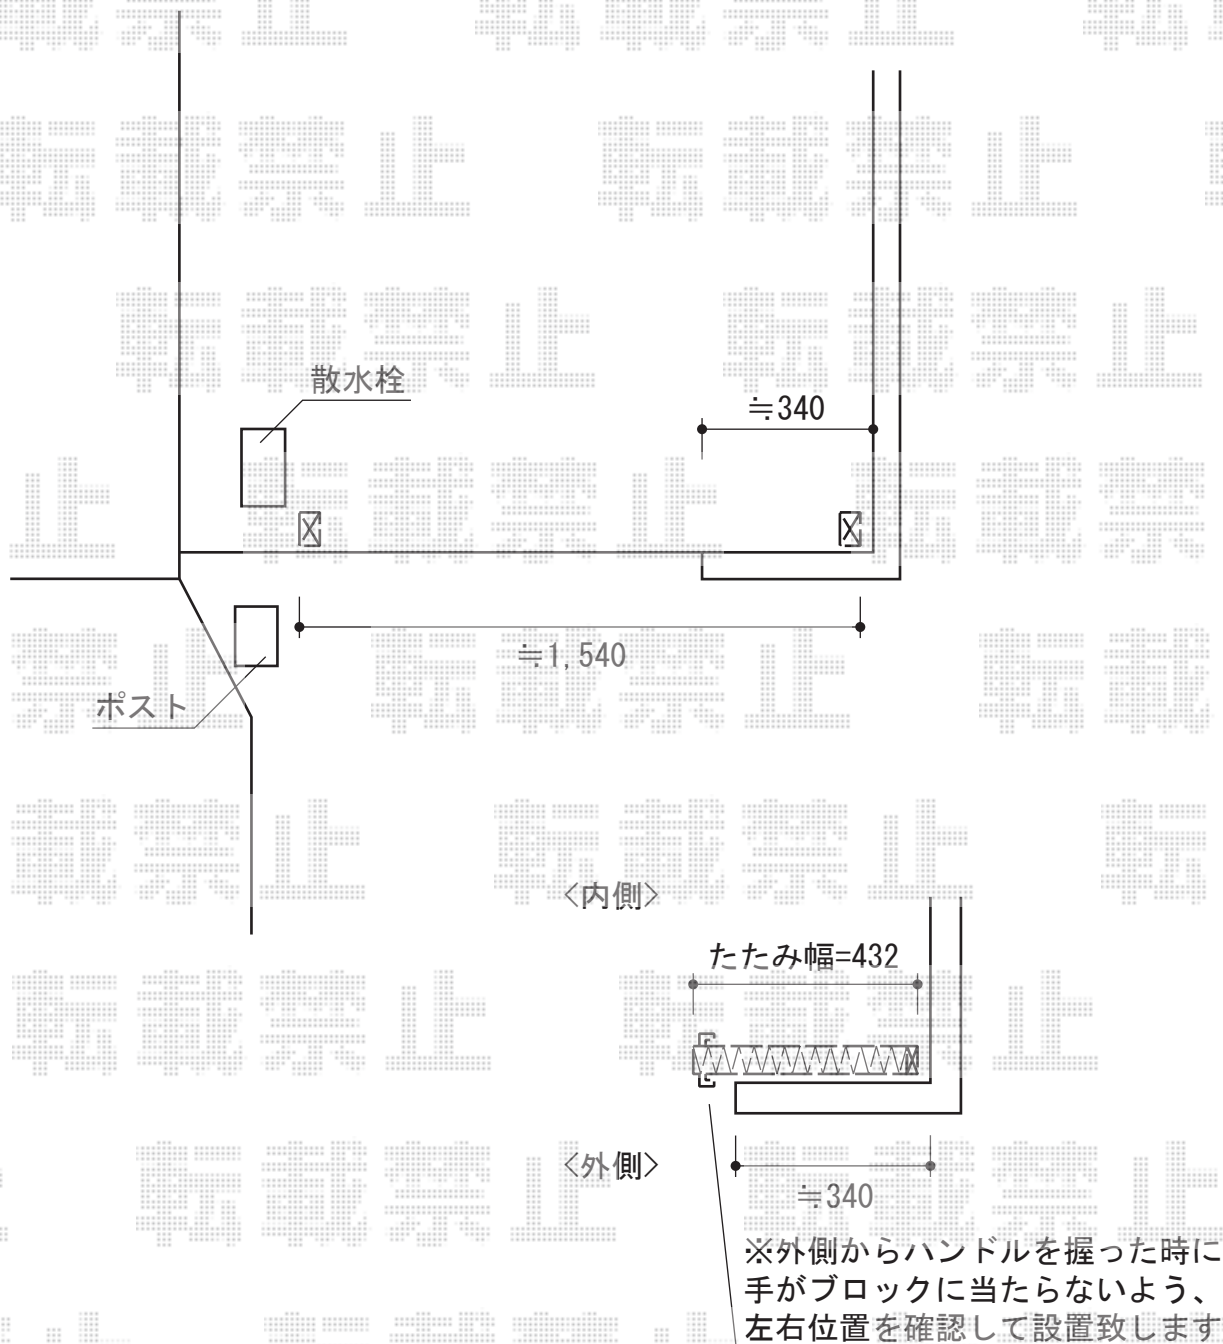

アーキシャット 片開き

TOEX アーキシャット
開口幅=1,296mm
全幅=1,523mm
たたみ幅=432mm
高さ=1,200mm
色：ナチュラルシルバー-F+柿渋

現場状況や作図制限により概略図の内容と多少の違いが生じることがございます。
施工時は、現場優先とさせて頂きたく思いますので、お立会い頂き、
最終のご指示のほど、何卒、宜しくお願い致します。

EX-SHOP
HTTP://WWW.EX-SHOP.NET

担当：山住