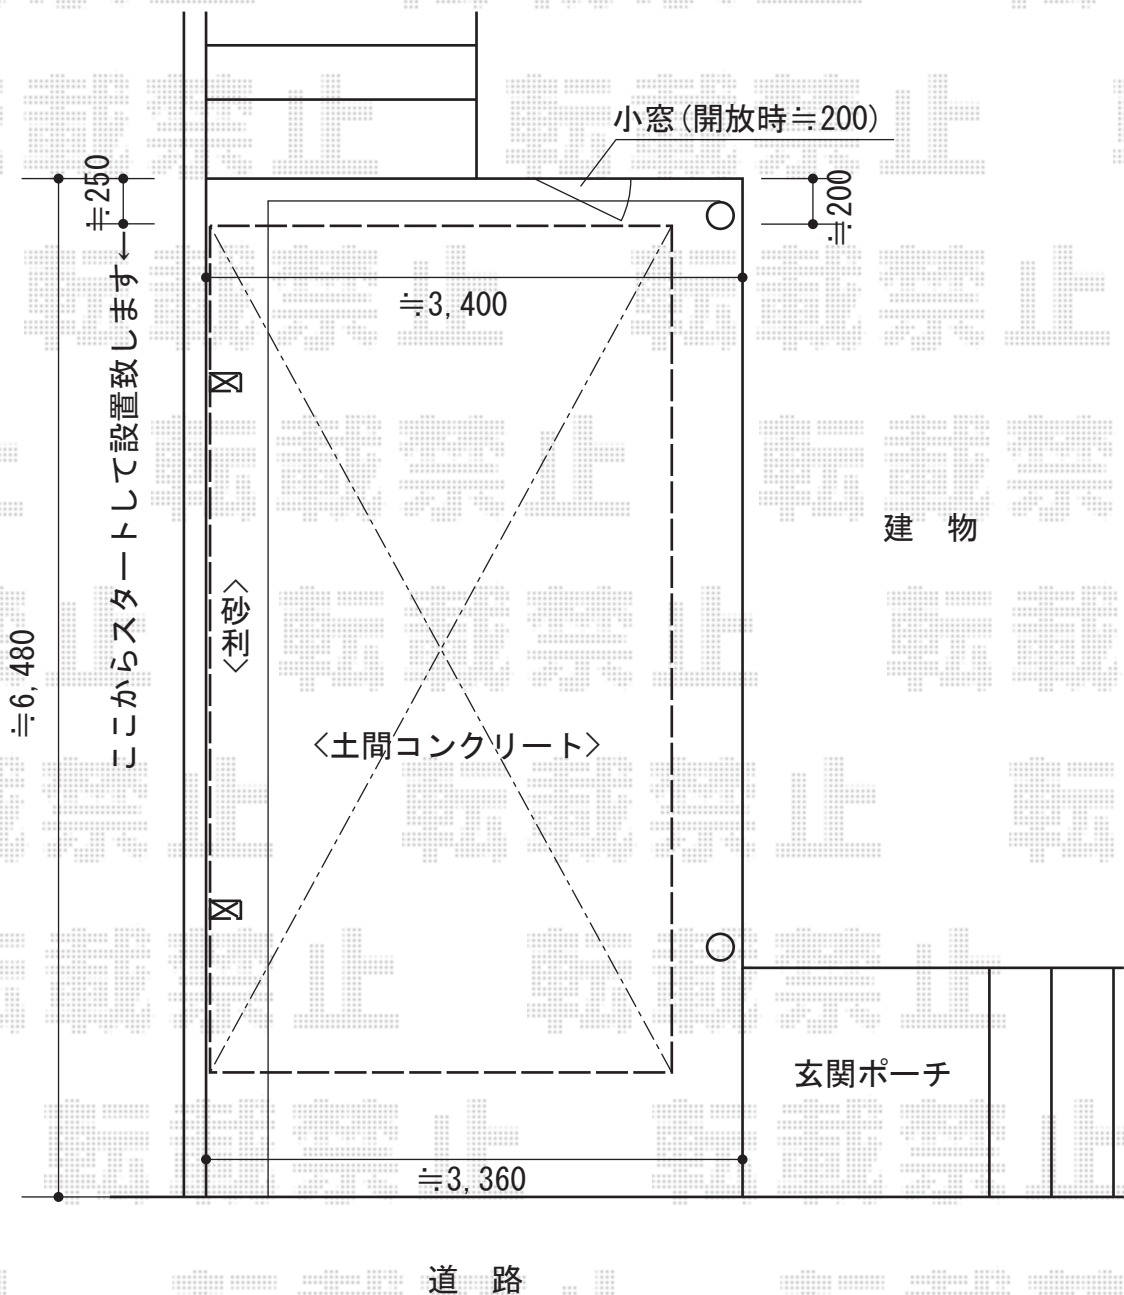

レイナポート 積雪～20cm対応

YKK AP レイナポート 積雪～20cm対応
幅=3,000mm
奥行=5,768mm
色：プラチナステン
屋根材：ポリカーボネート（アースブルー）
柱仕様：ハイルフ柱仕様（有効高 約2,355mm）

現場状況や作図制限により概略図の内容と多少の違いが生じることがございます。
施工時は、現場優先とさせて頂きたく思いますので、お立会い頂き、
最終のご指示のほど、何卒、宜しくお願い致します。