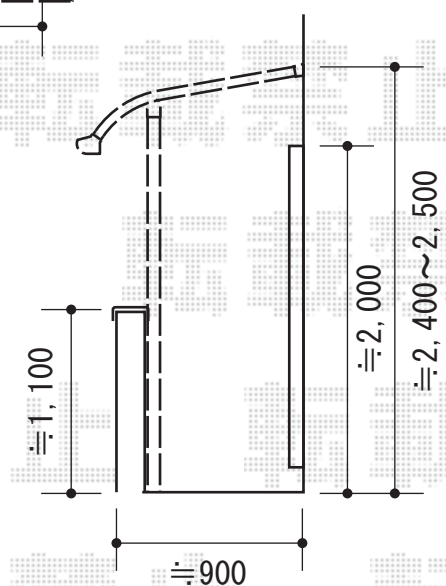

# プレシオステラス R型 屋根タイプ 連棟 積雪~20cm対応

## 物置

Value Select プレシオステラス R型 屋根タイプ 連棟 積雪~20cm対応  
 間口=関東間3.0間<1.5間+1.5間> (柱芯々5,305mm 屋根幅5,490mm)  
 出幅=4尺 (1,170mm)  
 色: グレースブラウン  
 屋根材: 熱線遮断ポリカーボネート (スカイブルーマット調)  
 柱仕様: 柱奥行移動タイプ (柱3本)  
 施工方法: 上止め仕様  
 躯体式バルコニー取付部品: 中間用×3セット

---

Value Select 【仮】吊り下げ物干し 標準 2本入り  
 色: グレースブラウン

ヨド物置 ESD-1607EGL SS エスモ 一般型  
 間口=1,650mm  
 奥行=750mm  
 高さ=1,501mm  
 色: SS(スノーシルバー)  
 屋根タイプ: 標準型  
 耐荷重タイプ: 一般型  
 棚タイプ: 標準

現場状況や作図制限により概略図の内容と多少の違いが生じることがございます。  
 施工時は、現場優先とさせて頂きたく思いますので、お立会い頂き、  
 最終のご指示のほど、何卒、宜しくお願い致します。