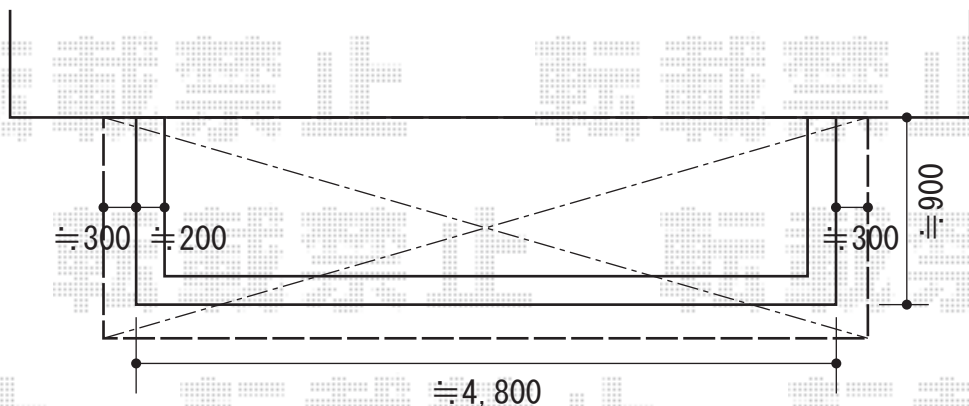

# プレシオステラス R型 屋根タイプ 連棟 積雪~20cm対応

## 物置

Value Select プレシオステラス R型 屋根タイプ 連棟 積雪~20cm対応  
 間口=関東間3.0間<1.5間+1.5間> (柱芯々5,305mm 屋根幅5,490mm)  
 出幅=4尺 (1,170mm)  
 色: グレースブラウン  
 屋根材: 熱線遮断ポリカーボネート (スカイブルーマット調)  
 柱仕様: 柱奥行移動タイプ (柱3本)  
 施工方法: 上止め仕様  
 躯体式バルコニー取付部品: 中間用×3セット

---

Value Select 【仮】吊り下げ物干し 標準 2本入り  
 色: グレースブラウン

ヨド物置 ESD-1607EGL SS エスモ 一般型  
 間口=1,650mm  
 奥行=750mm  
 高さ=1,501mm  
 色: SS(スノーシルバー)  
 屋根タイプ: 標準型  
 耐荷重タイプ: 一般型  
 棚タイプ: 標準

現場状況や作図制限により概略図の内容と多少の違いが生じることがございます。  
 施工時は、現場優先とさせて頂きたく思いますので、お立会い頂き、  
 最終のご指示のほど、何卒、宜しくお願い致します。