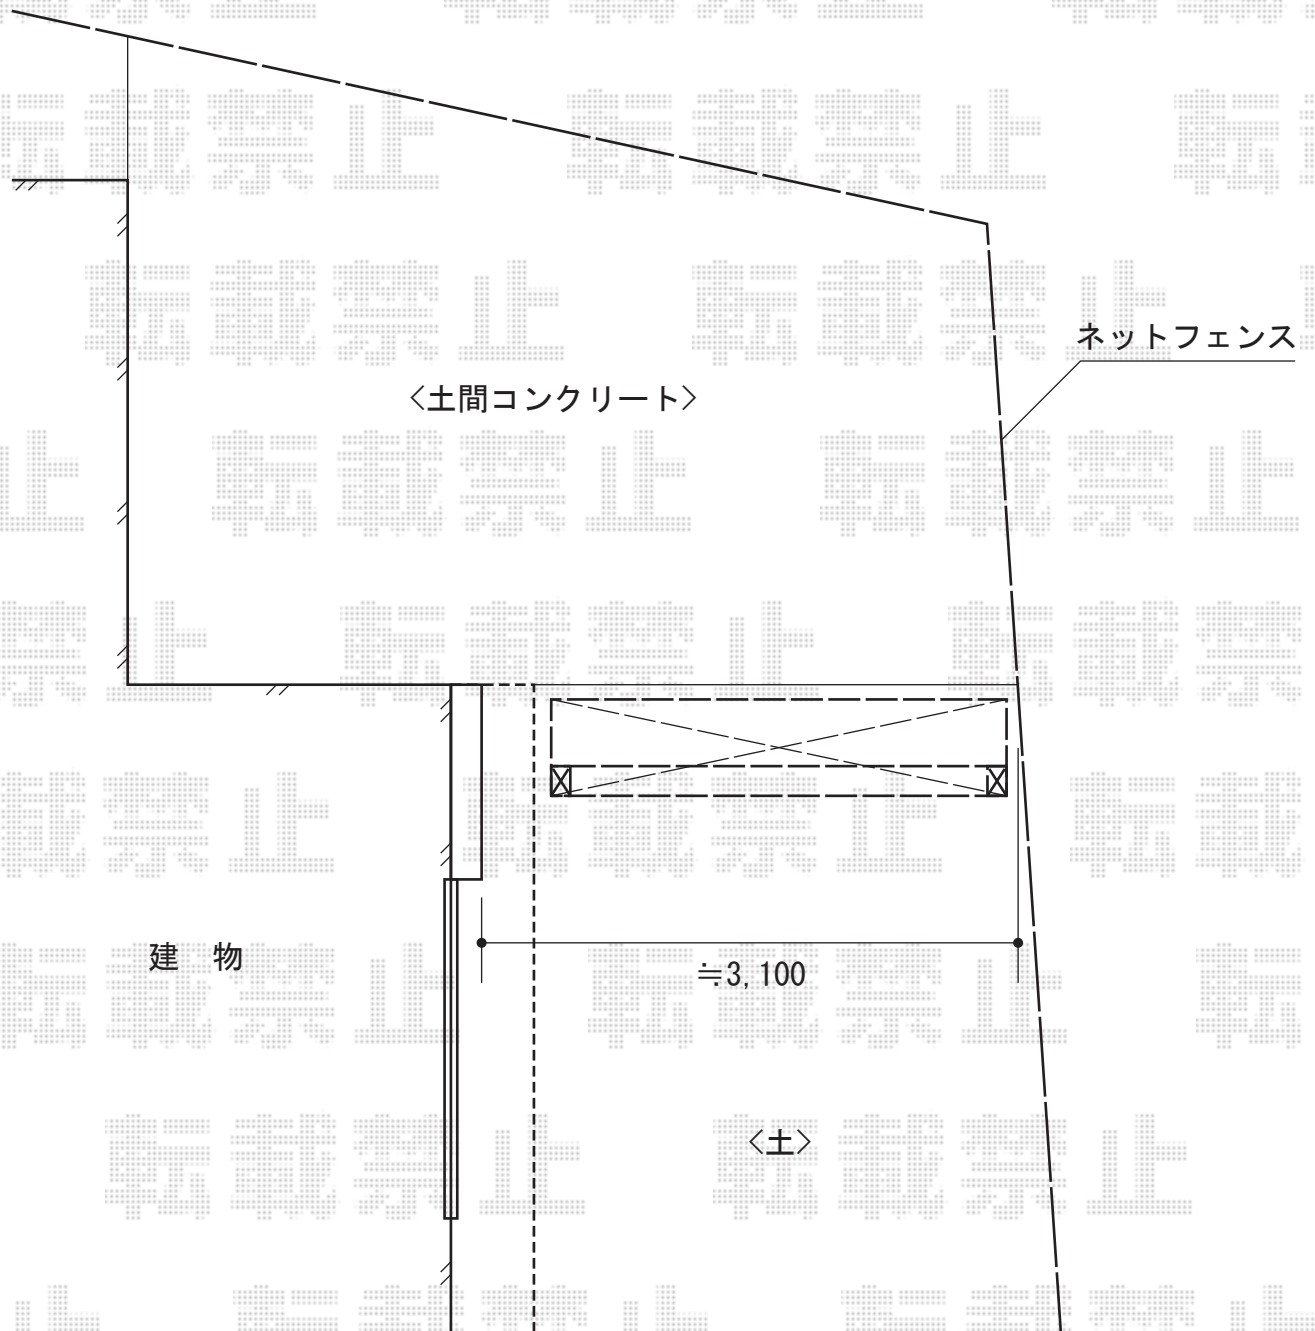

シャッターゲート FX2型 電動式

Value Select シャッターゲート FX2型 電動式
開口幅=2,300mm
開口高さ=2,100mm
色：ステンカラー

現場状況や作図制限により概略図の内容と多少の違いが生じることがございます。
施工時は、現場優先とさせていただきますので、お立会い頂き、
最終のご指示のほど、何卒、宜しくお願い致します。

EX-SHOP
HTTP://WWW.EX-SHOP.NET

担当：岡本