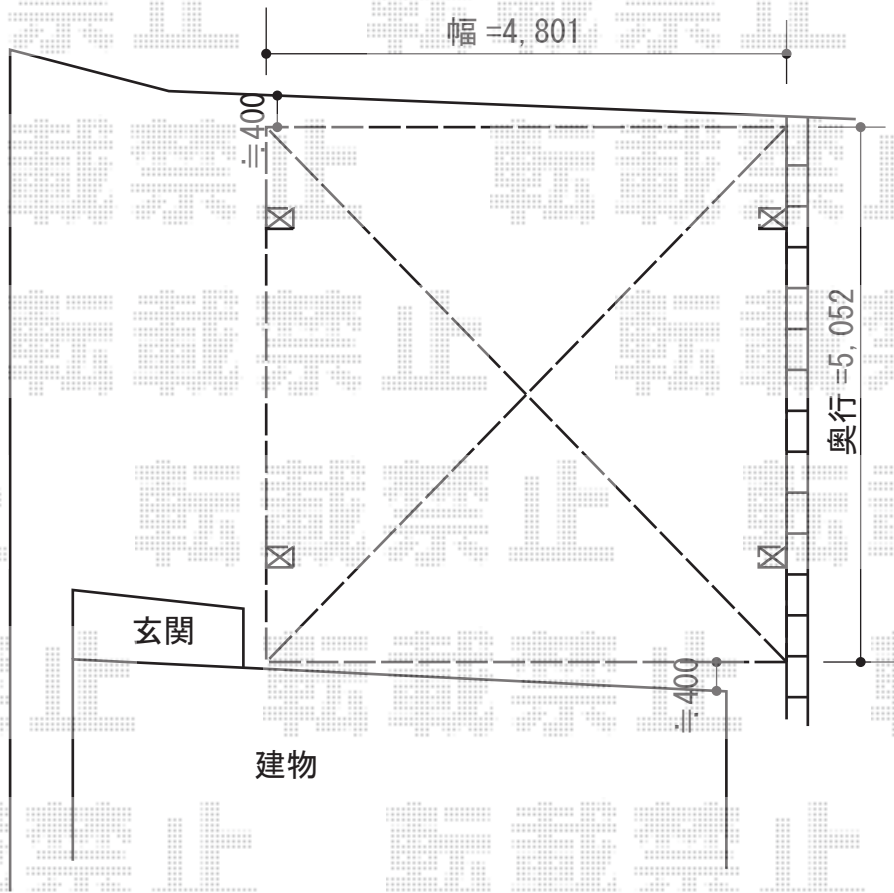

レイナツインポート 積雪～20cm対応

YKK AP レイナツインポート 積雪～20cm対応
幅=4,801mm
奥行=5,052mm
色：プラチナステン
屋根材：熱線遮断ポリカーボネート（アースブルーマット調）
柱仕様：ハイルーフ柱仕様（有効高 約2,355mm）

YKK AP 屋根ふき材補強部品
色：プラチナステン
数量：2セット

現場状況や作図制限により概略図の内容と多少の違いが生じることがございます。
施工時は、現場優先とさせて頂きたく思いますので、お立会い頂き、
最終のご指示のほど、何卒、宜しくお願い致します。