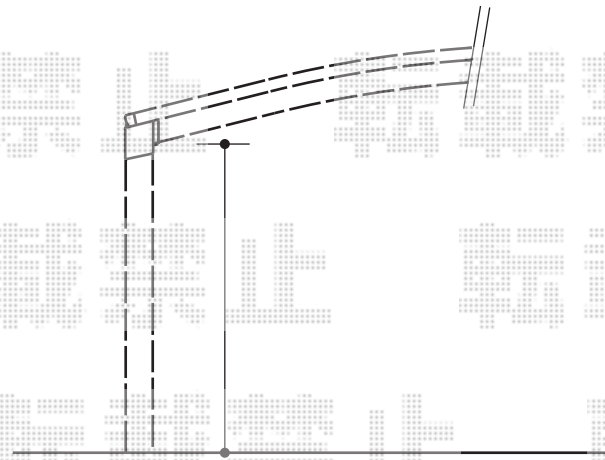

レイナツインポート 積雪～20cm対応

YKK AP レイナツインポート 積雪～20cm対応
幅=4,801mm
奥行=5,052mm
色：プラチナステン
屋根材：熱線遮断ポリカーボネート（アースブルーマット調）
柱仕様：ハイルーフ柱仕様（有効高 約2,355mm）

YKK AP 屋根ふき材補強部品
色：プラチナステン
数量：2セット

現場状況や作図制限により概略図の内容と多少の違いが生じることがございます。
施工時は、現場優先とさせて頂きたく思いますので、お立会い頂き、
最終のご指示のほど、何卒、宜しくお願い致します。