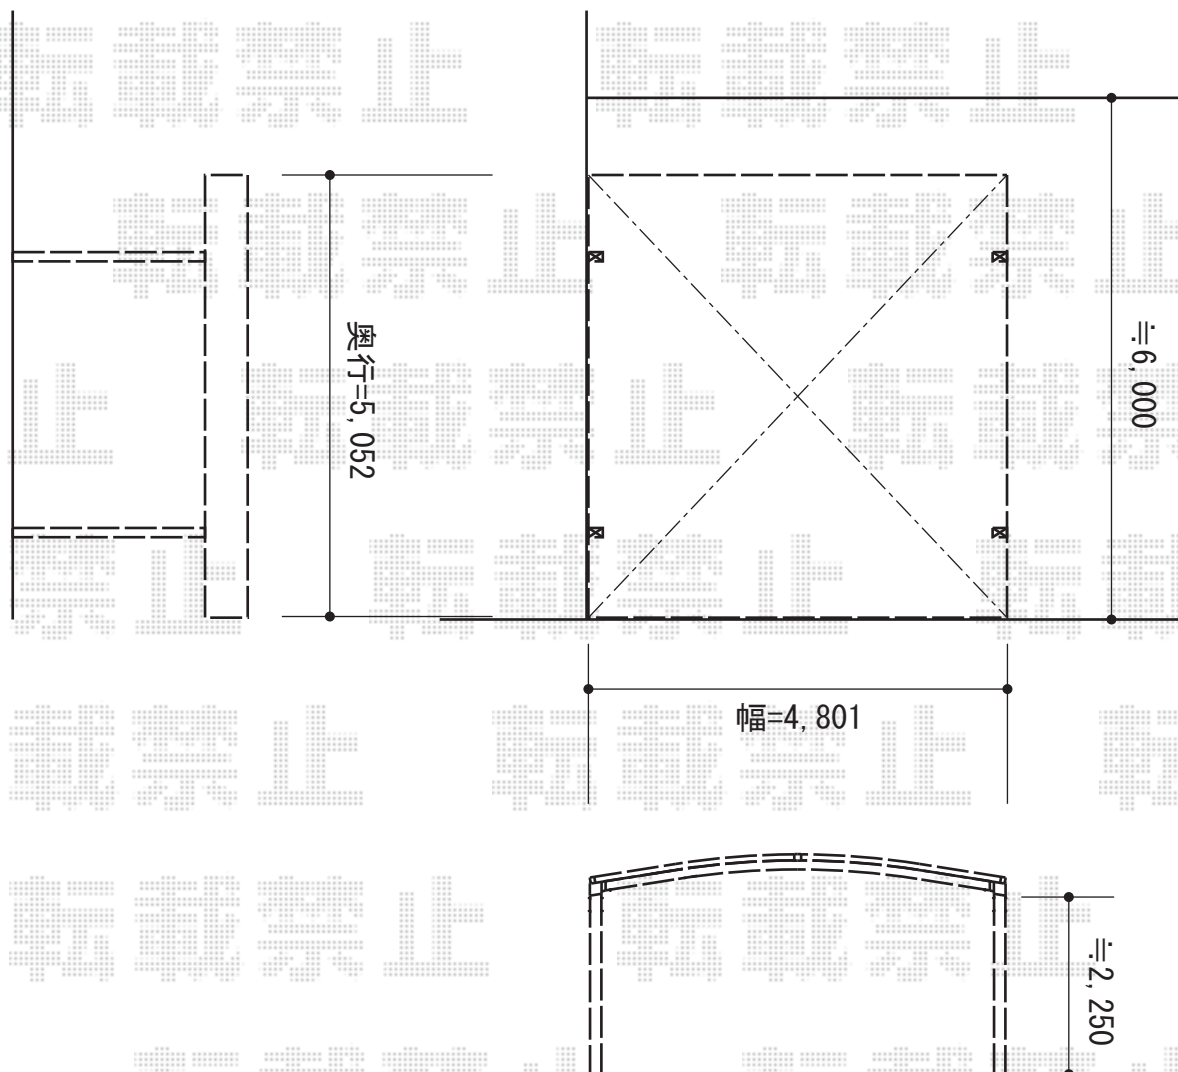

レイナツインポート 積雪～20cm対応

YKK AP レйнаツインポート 積雪～20cm対応

幅=5,097mm

奥行=5,400mm

色：プラチナステン

屋根材：熱線遮断ポリカーボネート（アースブルーマット調）

柱仕様：ハイルーフ柱仕様（有効高 約2,355mm）

YKK AP 収納式物干しセット2型 2本入

色：プラチナステン

数量：1セット

現場状況や作図制限により概略図の内容と多少の違いが生じることがございます。
施工時は、現場優先とさせていただきますので、お立会い頂き、
最終のご指示のほど、何卒、宜しくお願い致します。

EX-SHOP
HTTP://WWW.EX-SHOP.NET

担当：岡本