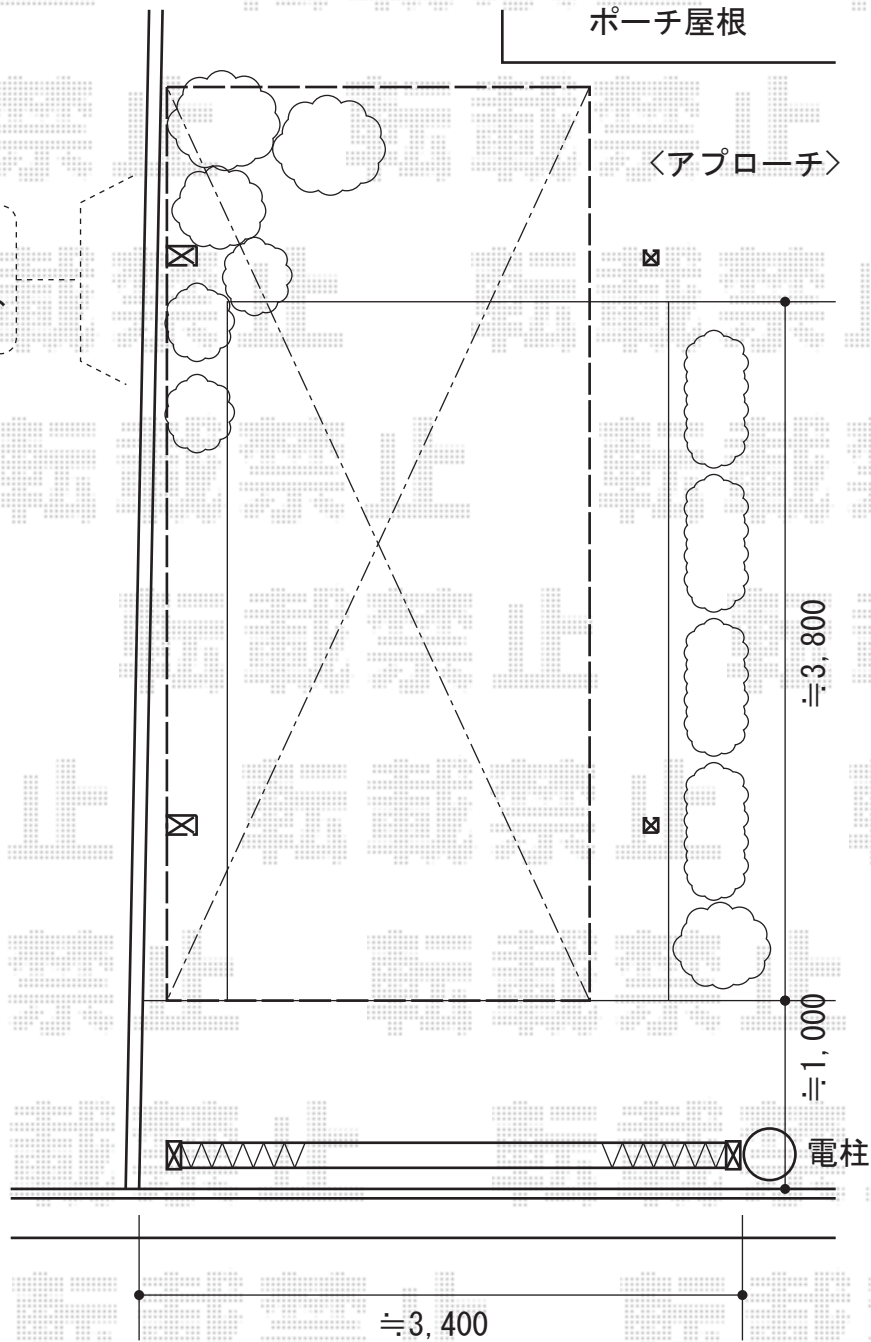

カーブポートシグマIII 積雪～30cm対応

事前に別途、
植栽の撤去を
行って頂きますよう、
お願い致します。

トステム カーブポートシグマIII 積雪～30cm対応

幅=2,401mm

奥行=4,980mm

色：シャイングレー

屋根材：熱線吸収アクアポリカーボネート（ライトブルー）

柱仕様：ロング柱23仕様（有効高 約2,300mm）

現場状況や作図制限により概略図の内容と多少の違いが生じることがございます。
施工時は、現場優先とさせて頂きたく思いますので、お立会い頂き、
最終のご指示のほど、何卒、宜しくお願い致します。

EX-SHOP
HTTP://WWW.EX-SHOP.NET

担当：岡本

全ての著作権は、エクスショップに帰属します。当社とのお取引目的外の使用・複製・転載禁止となっております。