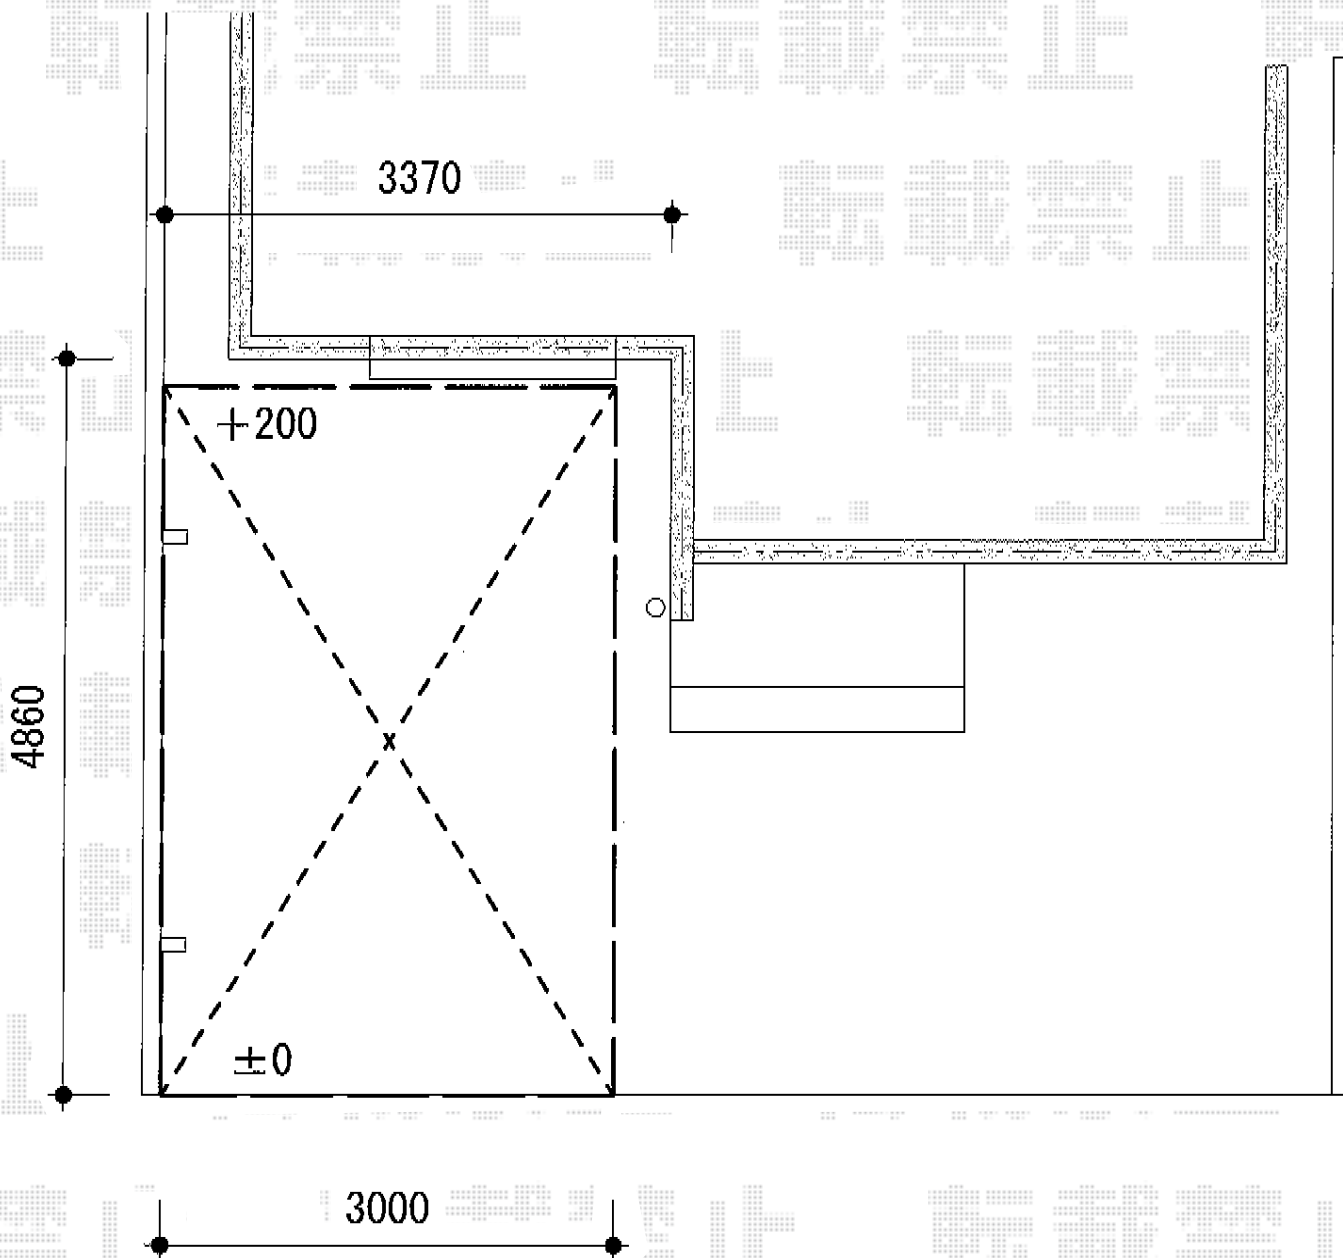

レイナポート 積雪～20cm対応

①YKK AP レイナポート 積雪～20cm対応
幅=3,000mm
奥行=5,052mm
色：プラチナステン
屋根材：ポリカーボネート（トーマイマット/すりガラス調）
柱仕様：ハイルーフ柱仕様（有効高 約2,355mm）

現場状況や作図制限により概略図の内容と多少の違いが生じることがございます。
施工時は、現場優先とさせて頂きたく思いますので、お立会い頂き、
最終のご指示のほど、何卒、宜しくお願い致します。