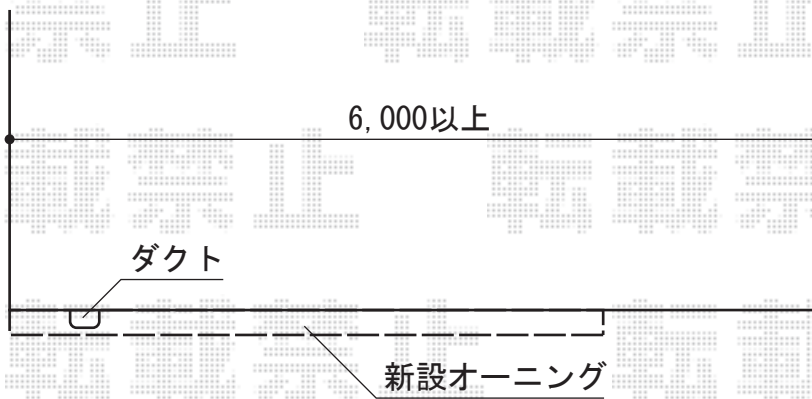

オーニング・バルコニー屋根

トステム 彩鳥C型 ボックスタイプ 電動式
間口=関東間2.5間 (4,550mm)
出幅=1,250mm
本体色：シャイングレー
キャンバス色：アクリル（ベージュ）
駆動：電動式

トステム ライザーテラスII R型 屋根タイプ 積雪~20cm対応
間口=メーター間 (屋根幅4,020mm)
出幅=4尺 (1,185mm)
色：オータムブラウン
屋根材：ポリカーボネート（ブラウン）
柱仕様：柱奥行移動タイプ（柱2本）
施工方法：上止め仕様