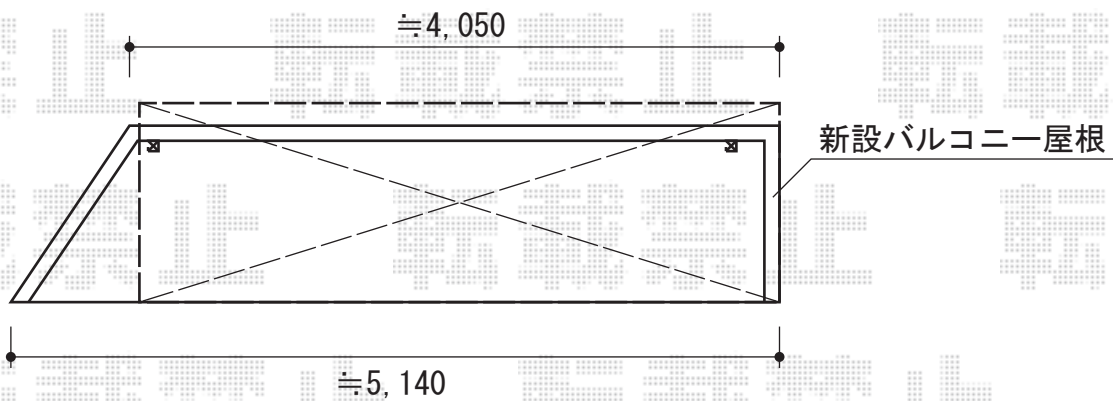

オーニング・バルコニー屋根

トステム 彩鳥C型 ボックスタイプ 電動式
間口=関東間2.5間 (4,550mm)
出幅=1,250mm
本体色：シャイングレー
キャンバス色：アクリル（ベージュ）
駆動：電動式

トステム ライザーテラスII R型 屋根タイプ 積雪~20cm対応
間口=メーター間 (屋根幅4,020mm)
出幅=4尺 (1,185mm)
色：オータムブラウン
屋根材：ポリカーボネート（ブラウン）
柱仕様：柱奥行移動タイプ（柱2本）
施工方法：上止め仕様