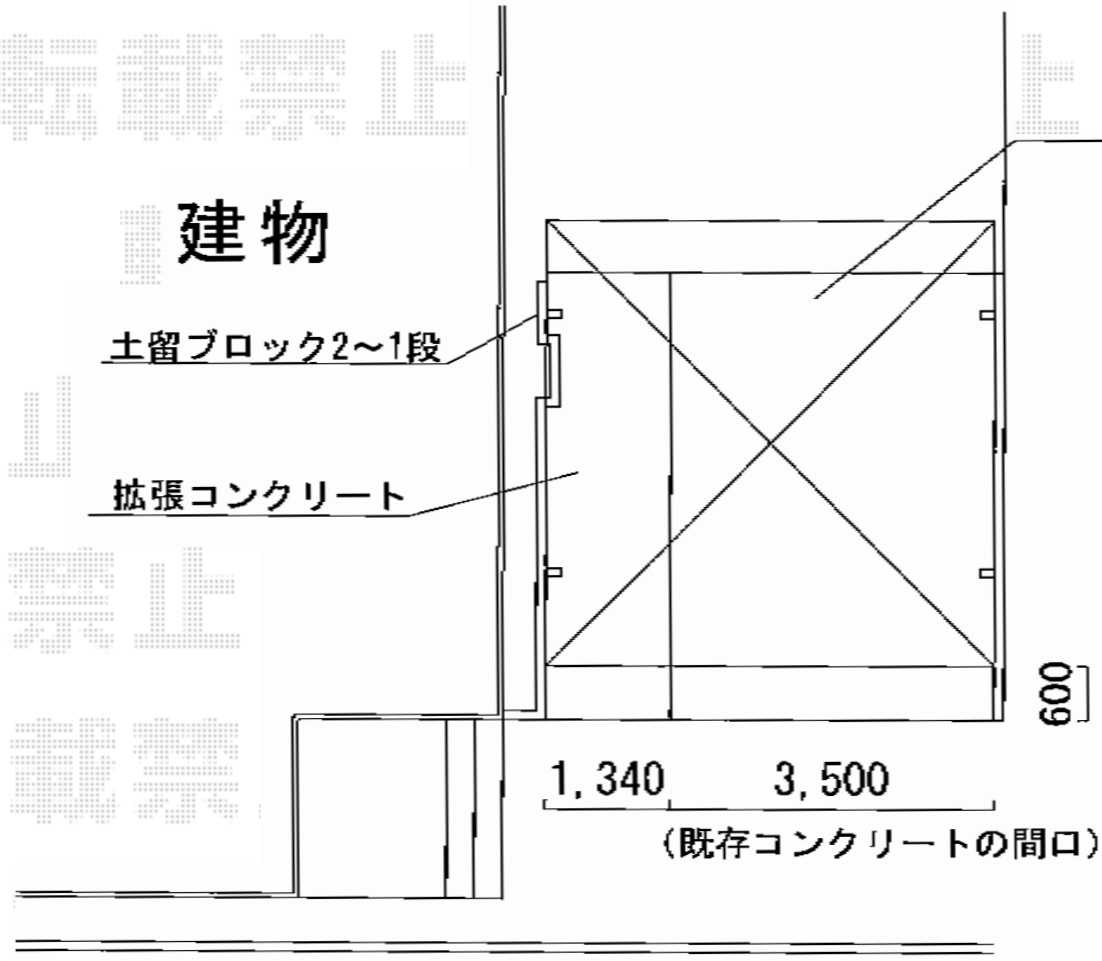

カーブポートシグマIII ワイド 積雪～30cm対応

トステム カーブポートシグマIII ワイド 積雪～30cm対応
幅=4,837mm
奥行=4,980mm
色：オータムブラウン
屋根材：熱線吸収アクアポリカーボネート（ライトブルー）
柱仕様：ロング柱23仕様（有効高 約2,300mm）

現場状況や作図制限により概略図の内容と多少の違いが生じることがございます。
施工時は、現場優先とさせて頂きたく思いますので、お立会い頂き、
最終のご指示のほど、何卒、宜しくお願い致します。