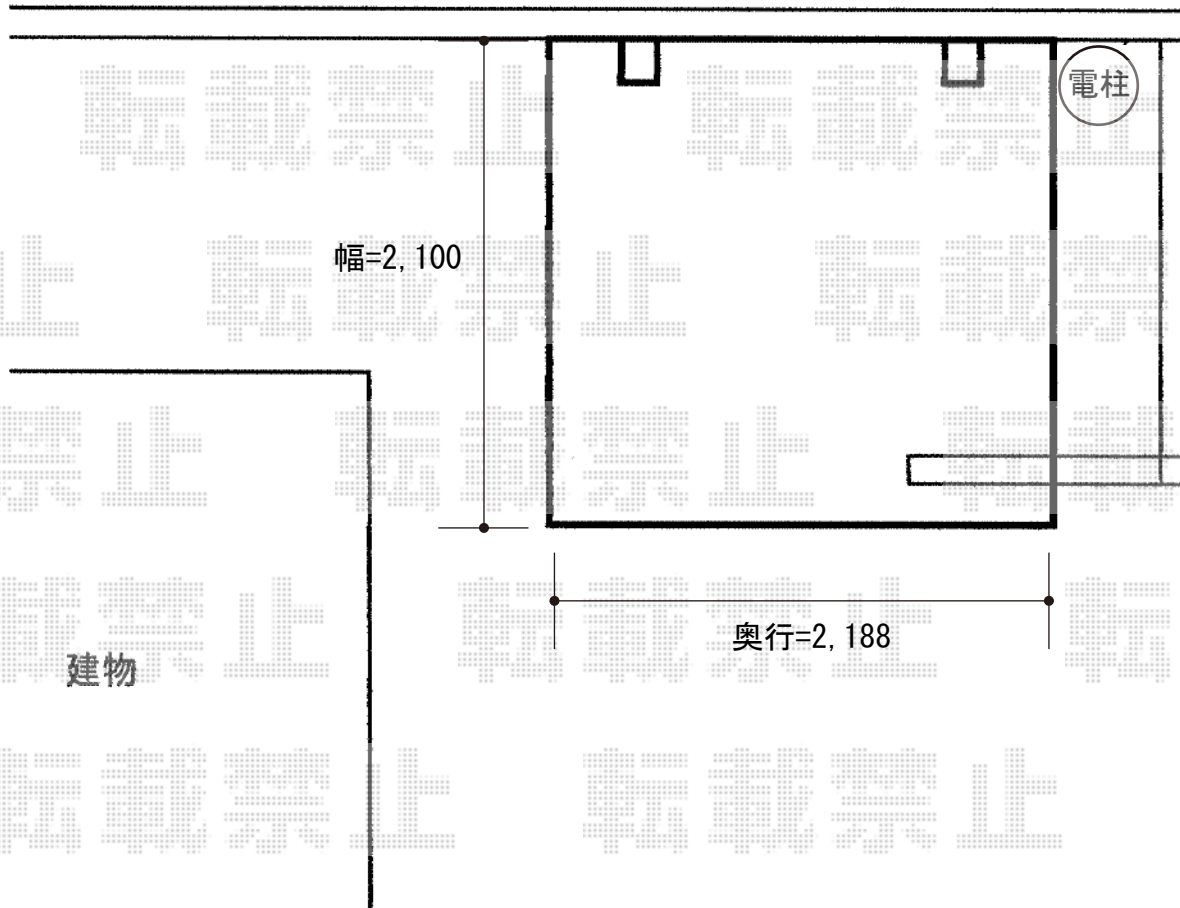

レイナポート ミニ 積雪～20cm対応

YKK AP レイナポート ミニ 積雪～20cm対応  
幅=2,100mm  
奥行=2,188mm  
色：プラチナステン  
屋根材：ポリカーボネート（アースブルー）  
柱仕様：標準柱仕様（有効高 約1,814mm）

現場状況や作図制限により概略図の内容と多少の違いが生じることがございます。  
施工時は、現場優先とさせて頂きたく思いますので、お立会い頂き、  
最終のご指示のほど、何卒、宜しくお願い致します。