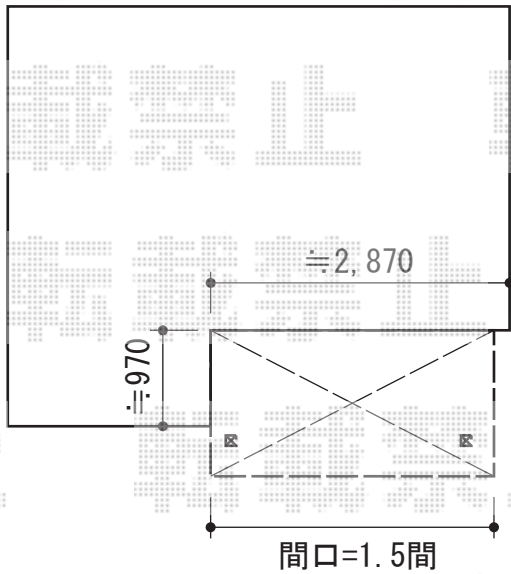

ヴェクターテラス R型 積雪対応～20cm

YKK AP ヴェクターテラス R型 積雪対応～20cm
間口=関東間1.5間 (柱芯々2,575mm 屋根幅2,760mm)
出幅=5尺 (1,470mm)
色 : プラチナステン
屋根材 : 熱線遮断ポリカーボネート (アースブルーマット調)
柱仕様 : 柱奥行移動タイプ (柱2本)

現場状況や作図制限により概略図の内容と多少の違いが生じることがございます。
施工時は、現場優先とさせて頂きたく思いますので、お立会い頂き、
最終のご指示のほど、何卒、宜しくお願い致します。