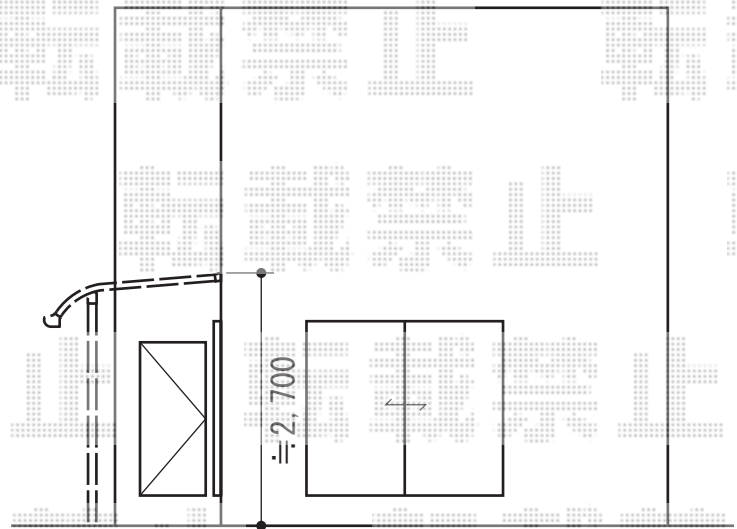

ヴェクターテラス R型 積雪対応～20cm

YKK AP ヴェクターテラス R型 積雪対応～20cm
間口=関東間1.5間 (柱芯々2,575mm 屋根幅2,760mm)
出幅=5尺 (1,470mm)
色 : プラチナステン
屋根材 : 熱線遮断ポリカーボネート (アースブルーマット調)
柱仕様 : 柱奥行移動タイプ (柱2本)

現場状況や作図制限により概略図の内容と多少の違いが生じることがございます。
施工時は、現場優先とさせて頂きたく思いますので、お立会い頂き、
最終のご指示のほど、何卒、宜しくお願い致します。