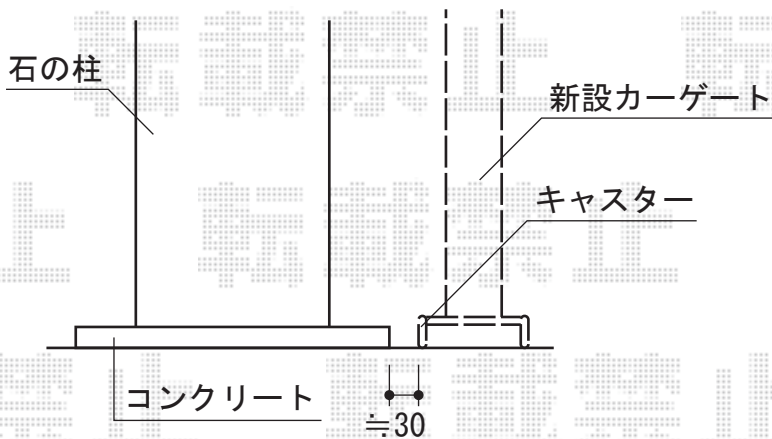

# アルシャインII M型 Aタイプ ノンレール 両開き

TOEX アルシャインII M型 Aタイプ ノンレール 両開き  
 開口幅=6,579mm  
 全幅=6,715mm  
 たたみ幅=551+537mm  
 高さ=1,250mm  
 色：シャイングレー  
 キャスター数：4個  
 落とし棒数：4本

現場状況や作図制限により概略図の内容と多少の違いが生じることがございます。  
 施工時は、現場優先とさせて頂きたく思いますので、お立会い頂き、  
 最終のご指示のほど、何卒、宜しくお願い致します。