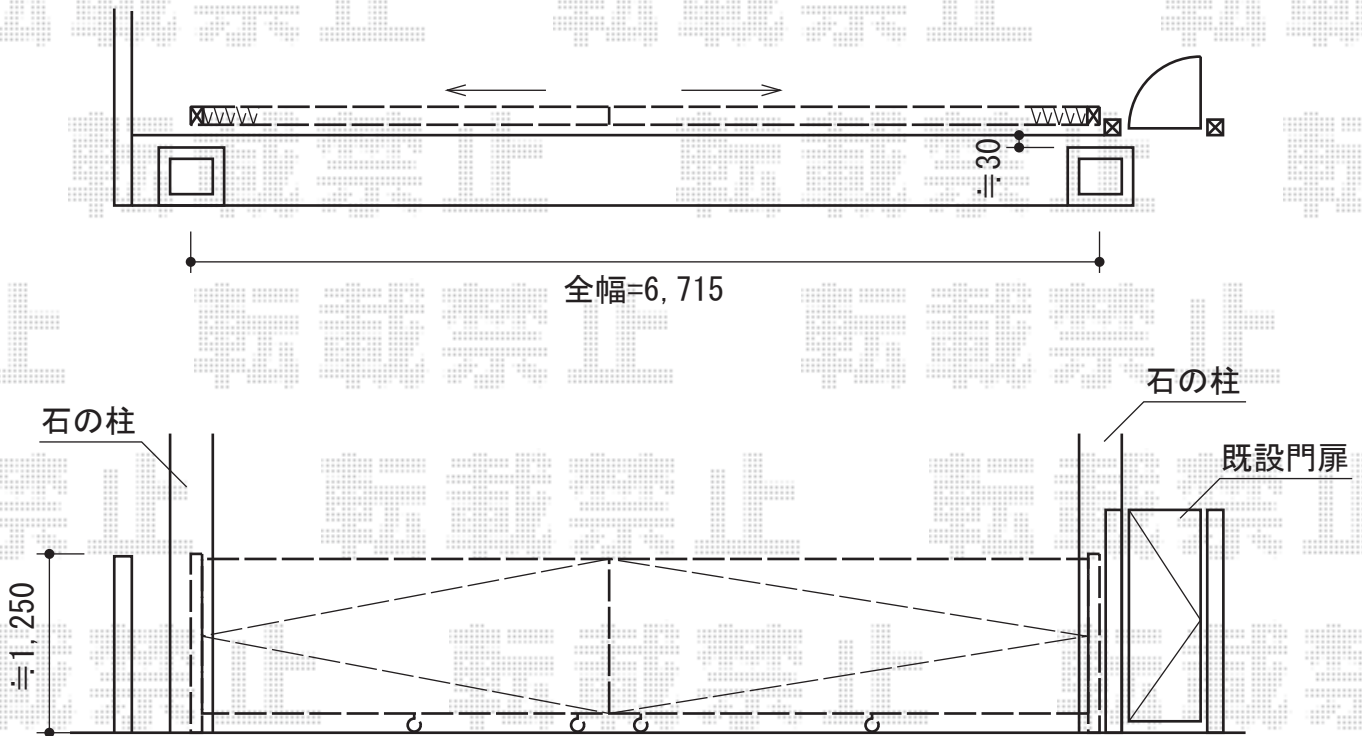

# アルシャインII M型 Aタイプ ノンレール 両開き

TOEX アルシャインII M型 Aタイプ ノンレール 両開き  
 開口幅=6,579mm  
 全幅=6,715mm  
 たたみ幅=551+537mm  
 高さ=1,250mm  
 色：シャイングレー  
 キャスター数：4個  
 落とし棒数：4本

現場状況や作図制限により概略図の内容と多少の違いが生じることがございます。  
 施工時は、現場優先とさせて頂きたく思いますので、お立会い頂き、  
 最終のご指示のほど、何卒、宜しくお願い致します。