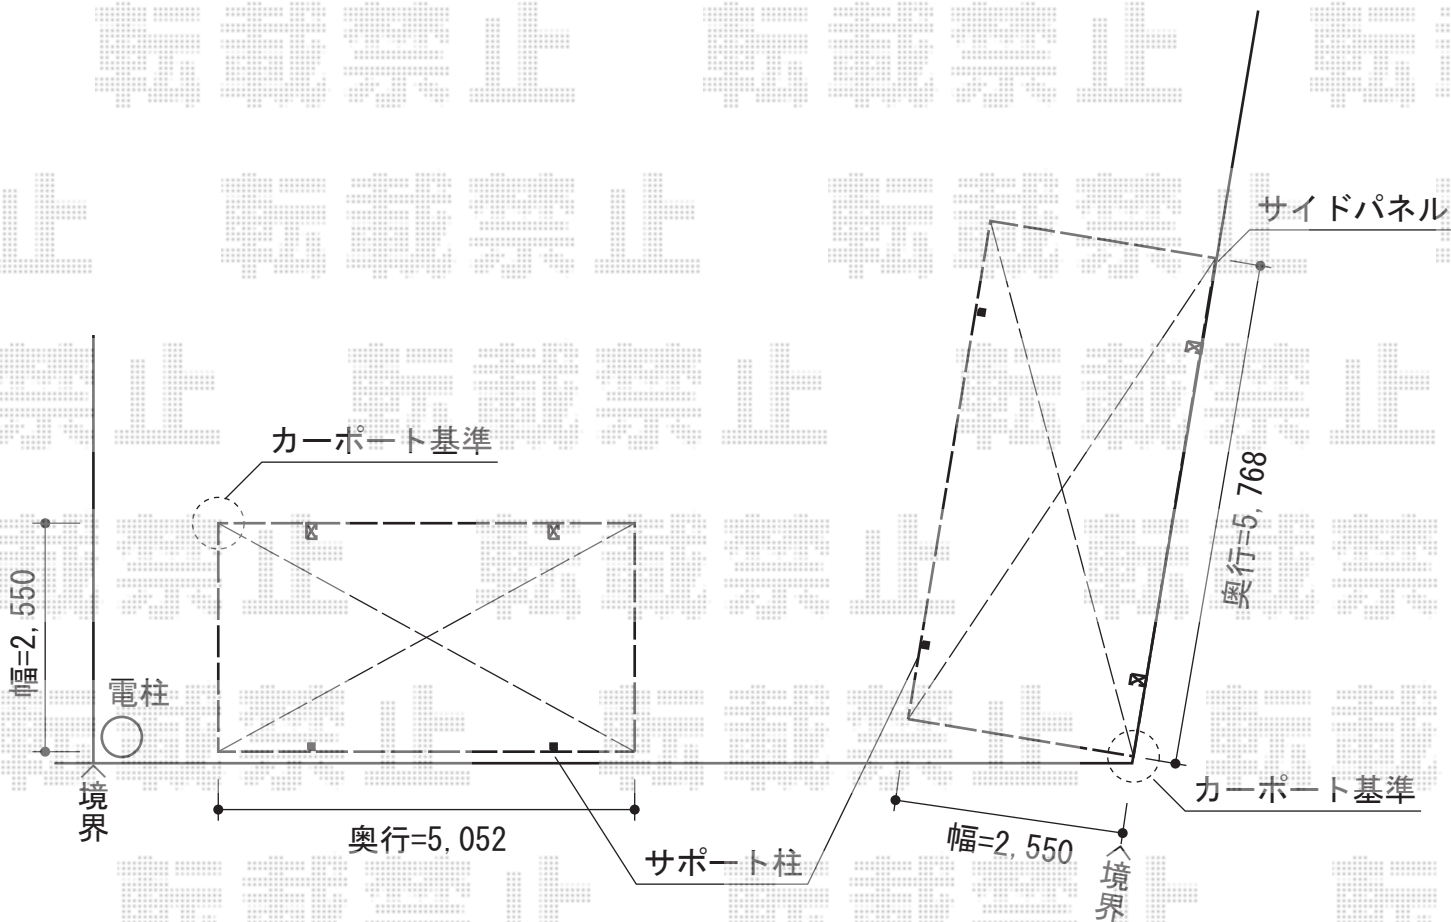

レイナポート 積雪～20cm対応

YKK AP レイナポート 積雪～20cm対応

幅=2,550mm 奥行=5,768mm

色：プラチナステン屋根材：ポリカーボネート（アースブルー）

柱仕様：ハイルーフ柱仕様（有効高 約2,355mm）

YKK AP レイナポート サイドパネル

奥行サイズ：長さ57用高さ=1,873mm

色：プラチナステンパネル材：ポリカーボネート（アースブルー）

オプション：着脱式サポート（標準・ハイルーフ兼用）×2本入り

YKK AP レイナポート 積雪～20cm対応

幅=2,550mm 奥行=5,052mm

色：プラチナステン屋根材：ポリカーボネート（アースブルー）

柱仕様：ハイルーフ柱仕様（有効高 約2,355mm）

YKK AP レイナポート 着脱式サポート 標準・ハイルーフ兼用 2本入り

色：プラチナステン

現場状況や作図制限により概略図の内容と多少の違いが生じることがございます。
施工時は、現場優先とさせて頂きたく思いますので、お立会い頂き、
最終のご指示のほど、何卒、宜しくお願い致します。