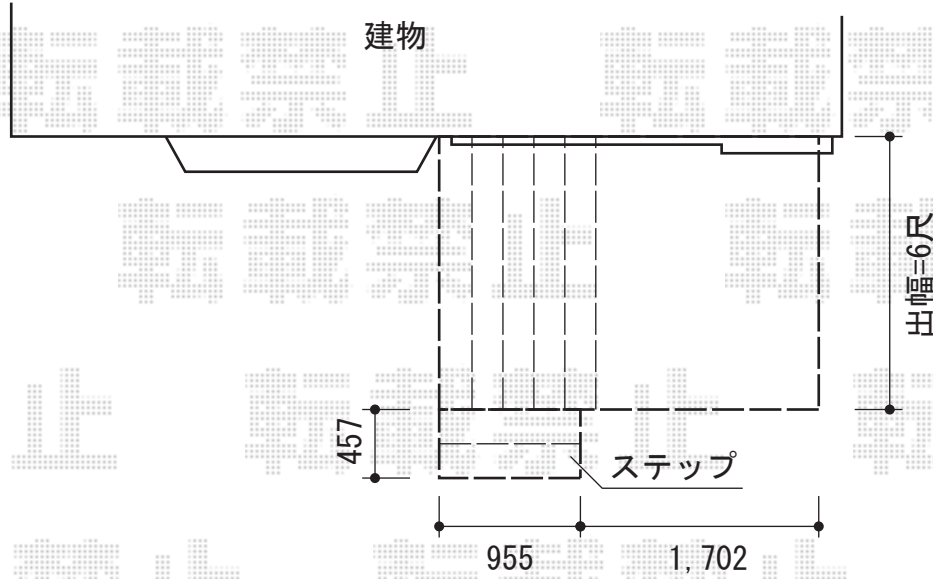

リウッドデッキ 200 単体

YKK AP リウッドデッキ 200 単体

間口=1.5間 (2,657mm) 出幅=6尺 (1,825mm)

色：床板/レッドブラウン 束柱/カームブラック

床板：縦貼り 束柱：Sタイプ (450mm)

YKK AP 独立式リウッドステップ

寸法 (W×D×H) = (955mm×450mm×457mm)

色：床板/レッドブラウン 束柱/カームブラック

現場状況や作図制限により概略図の内容と多少の違いが生じることがございます。
施工時は、現場優先とさせて頂きたく思いますので、お立会い頂き、
最終のご指示のほど、何卒、宜しくお願い致します。

EX-SHOP
HTTP://WWW.EX-SHOP.NET

担当：吉岡