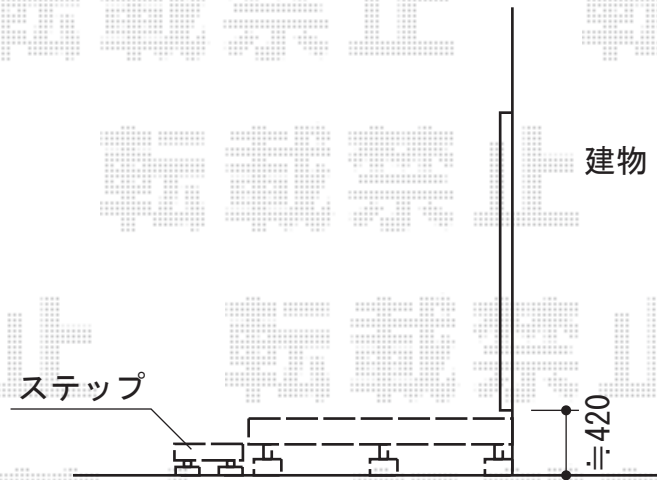

リウッドデッキ 200 単体

YKK AP リウッドデッキ 200 単体

間口=1.5間 (2,657mm) 出幅=6尺 (1,825mm)

色：床板/レッドブラウン 束柱/カームブラック

床板：縦貼り 束柱：Sタイプ (450mm)

YKK AP 独立式リウッドステップ

寸法 (W×D×H) = (955mm×450mm×457mm)

色：床板/レッドブラウン 束柱/カームブラック

現場状況や作図制限により概略図の内容と多少の違いが生じることがございます。
施工時は、現場優先とさせて頂きたく思いますので、お立会い頂き、
最終のご指示のほど、何卒、宜しくお願い致します。

EX-SHOP
HTTP://WWW.EX-SHOP.NET

担当：吉岡