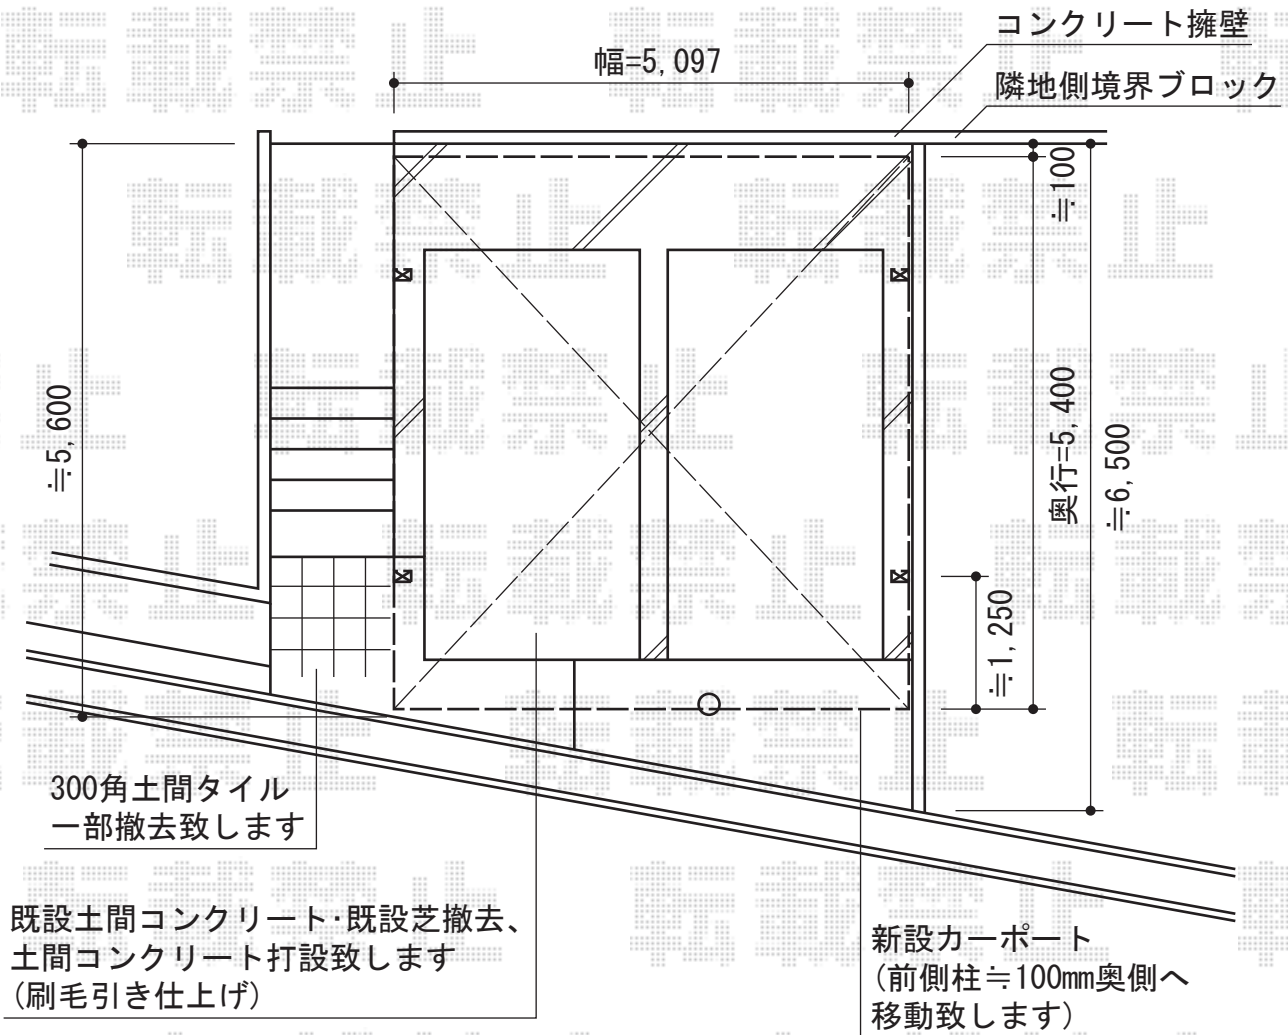

レイナツインポート 積雪～20cm対応

YKK AP レйнаツインポート 積雪～20cm対応

幅=5,097mm

奥行=5,400mm

色：プラチナステン

屋根材：熱線遮断ポリカーボネート（アースブルーマット調）

柱仕様：ハイルーフ柱仕様（有効高 約2,355mm）

現場状況や作図制限により概略図の内容と多少の違いが生じることがございます。
施工時は、現場優先とさせて頂きたく思いますので、お立会い頂き、
最終のご指示のほど、何卒、宜しくお願い致します。