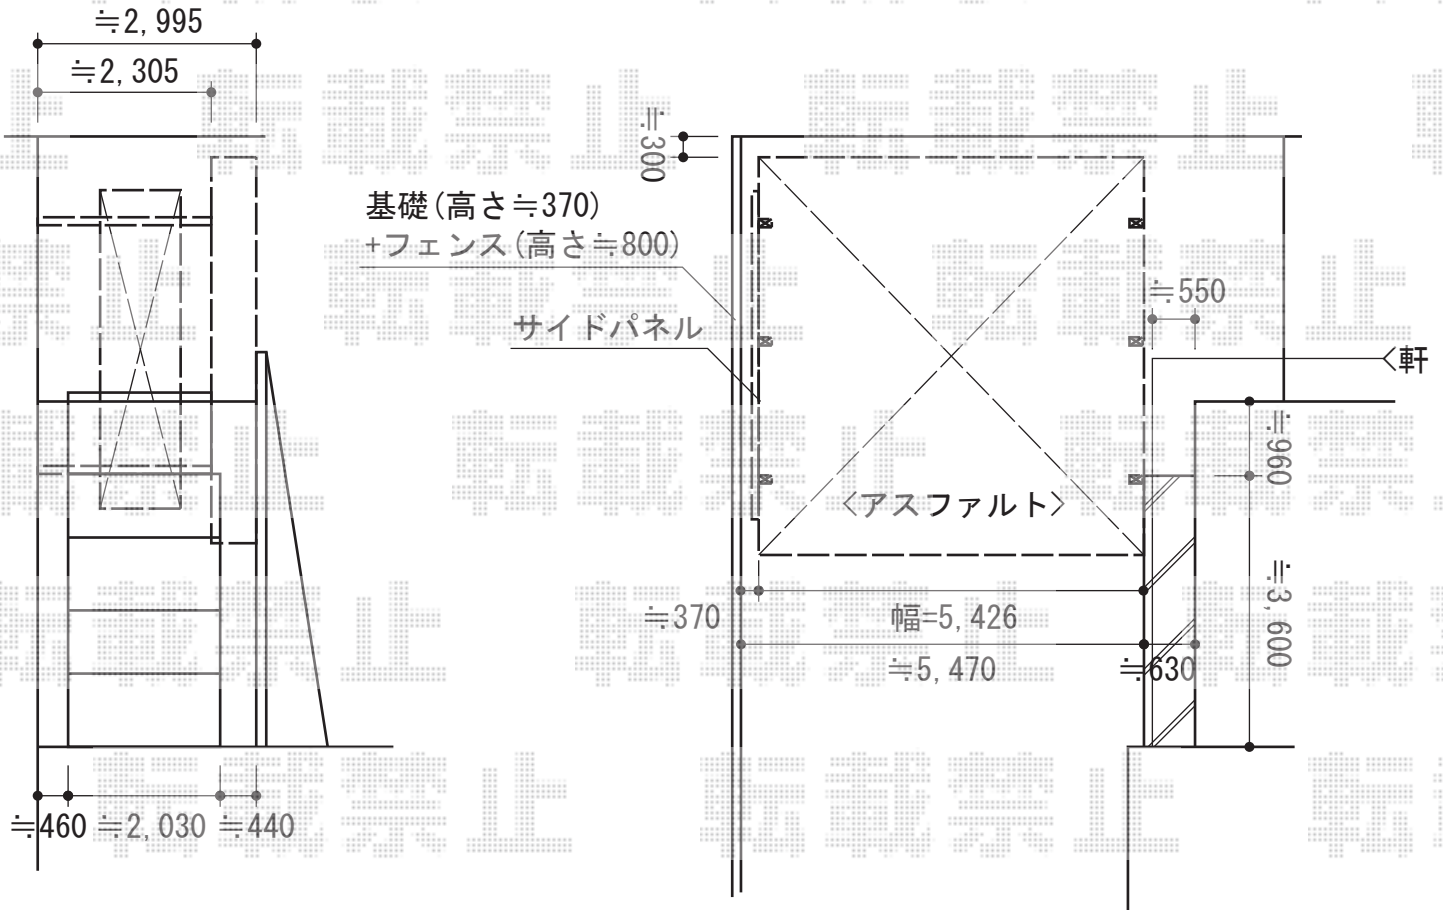

# レグナスポートシグマIII 3000 ワイド 積雪~100cm対応

トステム レグナスポートシグマIII 3000 ワイド 積雪~100cm対応  
幅=5,426mm  
奥行=4,982mm  
色：オータムブラウン  
屋根材：熱線吸収ポリカーボネート（ライトブルーマット調）  
柱仕様：ロング柱23仕様（有効高 約2,300mm）

現場状況や作図制限により概略図の内容と多少の違いが生じることがございます。  
施工時は、現場優先とさせていただきますので、お立会い頂き、  
最終のご指示のほど、何卒、宜しくお願い致します。