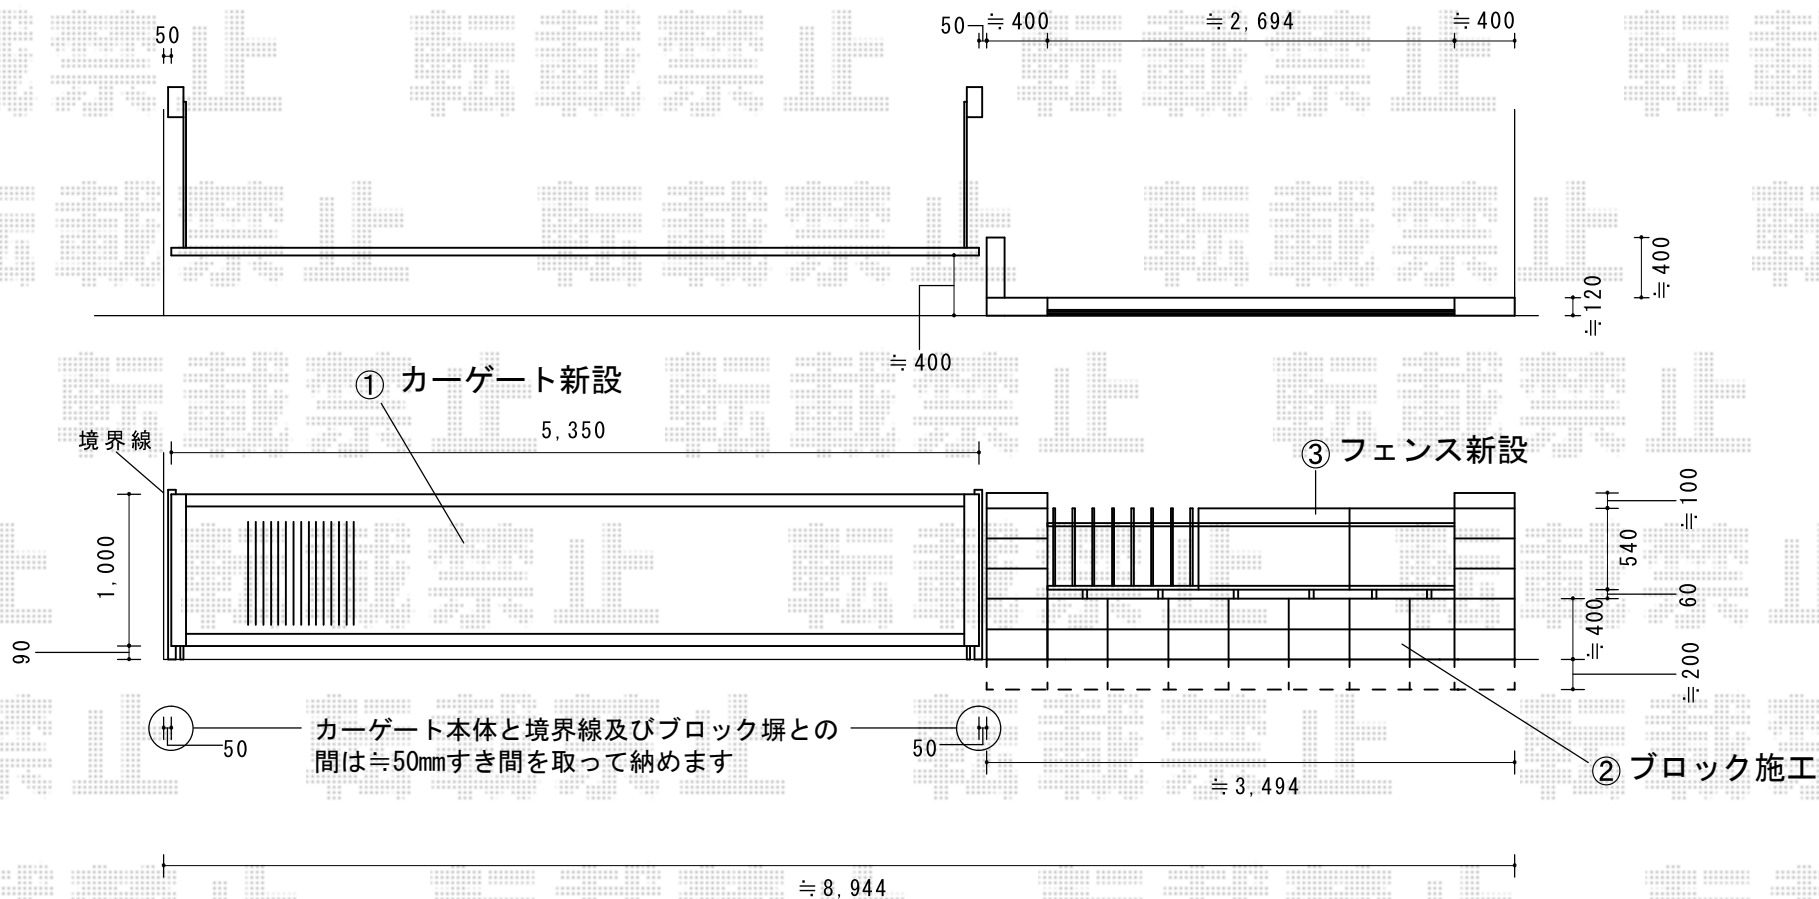

# カーゲート・フェンス

Value Select スウィングアップゲートワイド 縦格子型 手動式  
 本体 (W×H) = (5,350×1,000mm)  
 色 : つや消しブラック  
 柱仕様 : ハイルフ柱仕様 (有効通過高2,140mm)

YKK AP トラディションフェンス1型 自由柱施工  
 本体1枚 (W×H) = (1,000×600mm) (¥18,700) × 3枚  
 自由柱2型 : T60 (¥4,700) × 3セット  
 端部カバー8型 : T60 (¥1,900) × 1セット  
 色 : カームブラック