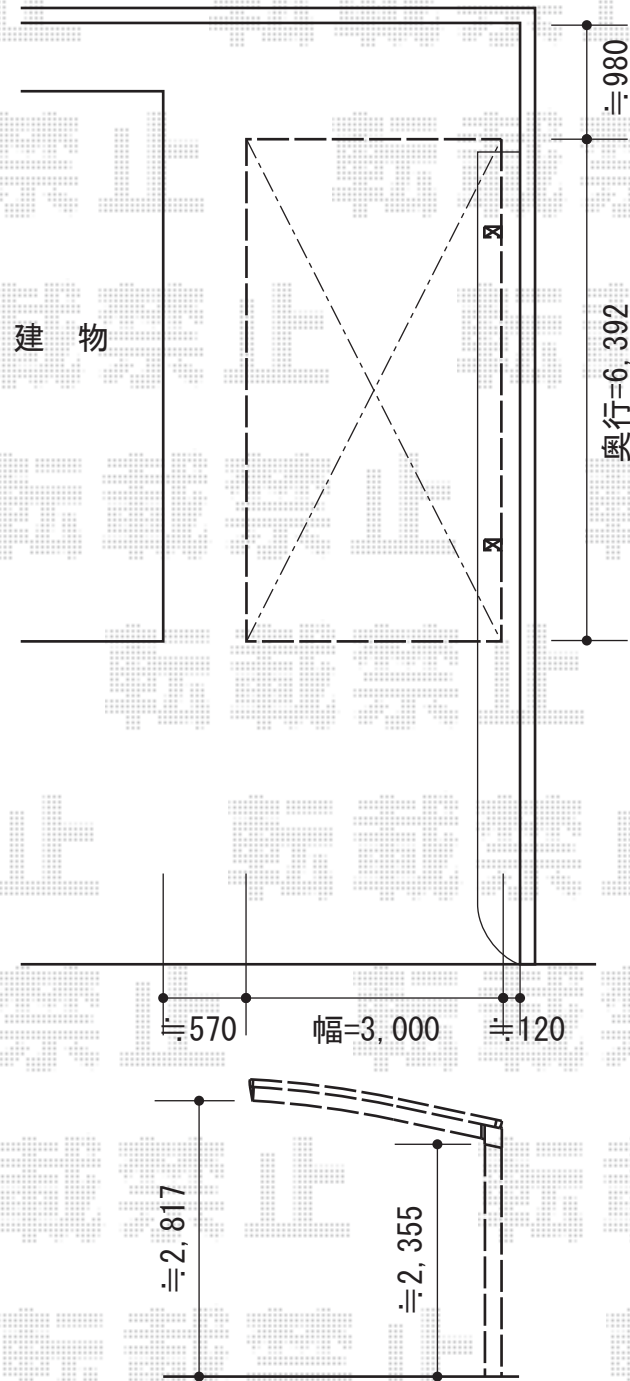

カーブポートシグマIII 延長 積雪～30cm対応

YKK AP レイナポート積雪～20cm対応

幅=3,000mm 奥行=6,392mm

色：プラチナステン

屋根材：熱線遮断ポリカーボネート（アースブルーマット調）

柱仕様：ハイルーフ柱仕様（有効高 約2,355mm）

YKK AP 屋根ふき材補強部品セット2セット

現場状況や作図制限により概略図の内容と多少の違いが生じることがございます。
施工時は、現場優先とさせて頂きたく思いますので、お立会い頂き、
最終のご指示のほど、何卒、宜しくお願い致します。