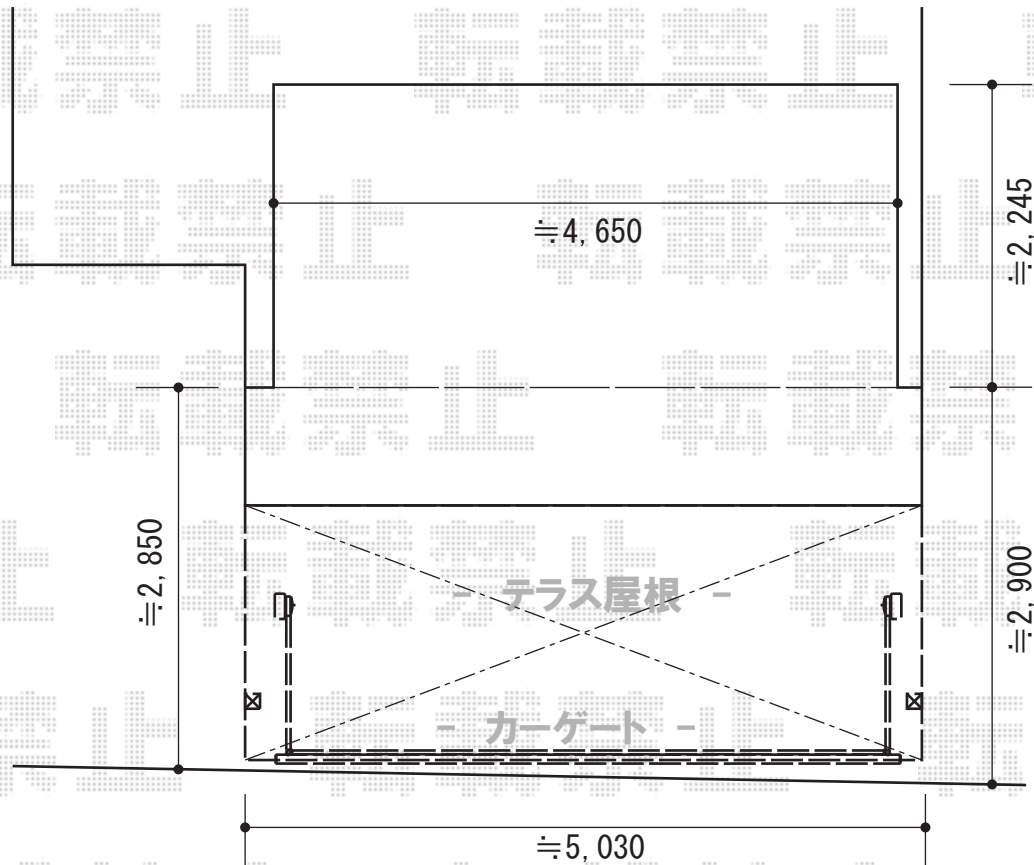

# バルコニー屋根・カーゲート・テラス屋根

YKK AP エクスラインアップゲート ワイド1型 手動式  
 本体 (W×H) = (4,680mm×1,200mm)  
 色：カームブラック  
 柱仕様：ハイルーフ柱仕様 (有効通過高2,140mm)  
 駆動：手動式

YKK AP ヴェクターテラス F型 テラスタイプ 単体 積雪~20cm対応  
 間口=メーター2.5間通し (柱芯々4,845mm 屋根幅5,030mm)  
 出幅=7尺 (2,070mm) 色：カームブラック  
 屋根材：熱線遮断ポリカーボネート (アースブルーマット調)  
 柱仕様：ロング柱/柱奥行移動タイプ (柱2本)  
 施工方法：上止め

YKK AP ヴェクターテラス F型 屋根タイプ 単体 積雪~20cm対応  
 間口=メーター2.5間通し (柱芯々4,718mm 屋根幅5,030mm)  
 出幅=5尺 (1,470mm) 色：カームブラック  
 屋根材：熱線遮断ポリカーボネート (アースブルーマット調)  
 柱仕様：柱奥行移動タイプ (柱2本) 施工方法：上止め仕様  
 躯体式バルコニー用部品箱：Bタイプ/中間用×2