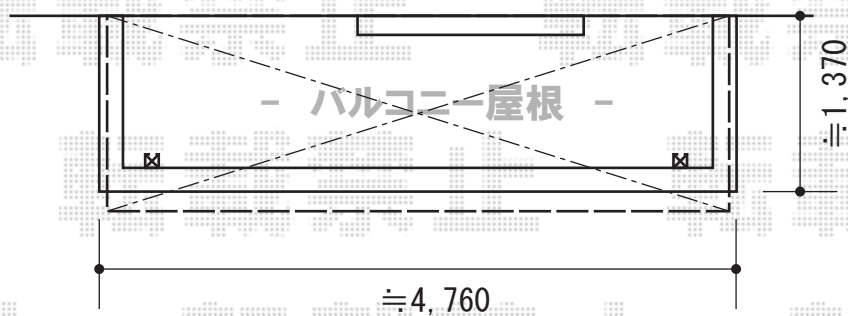

# バルコニー屋根・カーゲート・テラス屋根

YKK AP エクスラインアップゲート ワイド1型 手動式  
 本体 (W×H) = (4,680mm×1,200mm)  
 色：カームブラック  
 柱仕様：ハイルーフ柱仕様 (有効通過高2,140mm)  
 駆動：手動式

YKK AP ヴェクターテラス F型 テラスタイプ 単体 積雪~20cm対応  
 間口=メーター2.5間通し (柱芯々4,845mm 屋根幅5,030mm)  
 出幅=7尺 (2,070mm) 色：カームブラック  
 屋根材：熱線遮断ポリカーボネート (アースブルーマット調)  
 柱仕様：ロング柱/柱奥行移動タイプ (柱2本)  
 施工方法：上止め

YKK AP ヴェクターテラス F型 屋根タイプ 単体 積雪~20cm対応  
 間口=メーター2.5間通し (柱芯々4,718mm 屋根幅5,030mm)  
 出幅=5尺 (1,470mm) 色：カームブラック  
 屋根材：熱線遮断ポリカーボネート (アースブルーマット調)  
 柱仕様：柱奥行移動タイプ (柱2本) 施工方法：上止め仕様  
 躯体式バルコニー用部品箱：Bタイプ/中間用×2