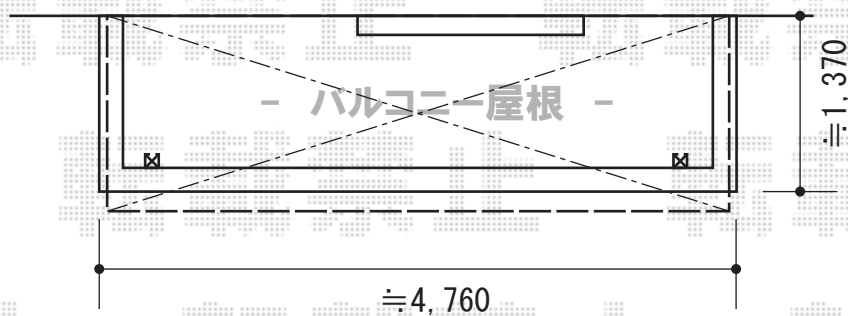

バルコニー屋根・カーゲート・テラス屋根

YKK AP エクスラインアップゲート ワイド1型 手動式
 本体 (W×H) = (4,680mm×1,200mm)
 色：カームブラック
 柱仕様：ハイルーフ柱仕様 (有効通過高2,140mm)
 駆動：手動式

YKK AP ヴェクターテラス F型 テラスタイプ 単体 積雪~20cm対応
 間口=メーター2.5間通し (柱芯々4,845mm 屋根幅5,030mm)
 出幅=7尺 (2,070mm) 色：カームブラック
 屋根材：熱線遮断ポリカーボネート (アースブルーマット調)
 柱仕様：ロング柱/柱奥行移動タイプ (柱2本)
 施工方法：上止め

YKK AP ヴェクターテラス F型 屋根タイプ 単体 積雪~20cm対応
 間口=メーター2.5間通し (柱芯々4,718mm 屋根幅5,030mm)
 出幅=5尺 (1,470mm) 色：カームブラック
 屋根材：熱線遮断ポリカーボネート (アースブルーマット調)
 柱仕様：柱奥行移動タイプ (柱2本) 施工方法：上止め仕様
 躯体式バルコニー用部品箱：Bタイプ/中間用×2

YKK AP 吊り下げ物干し標準2本入
 色：カームブラック