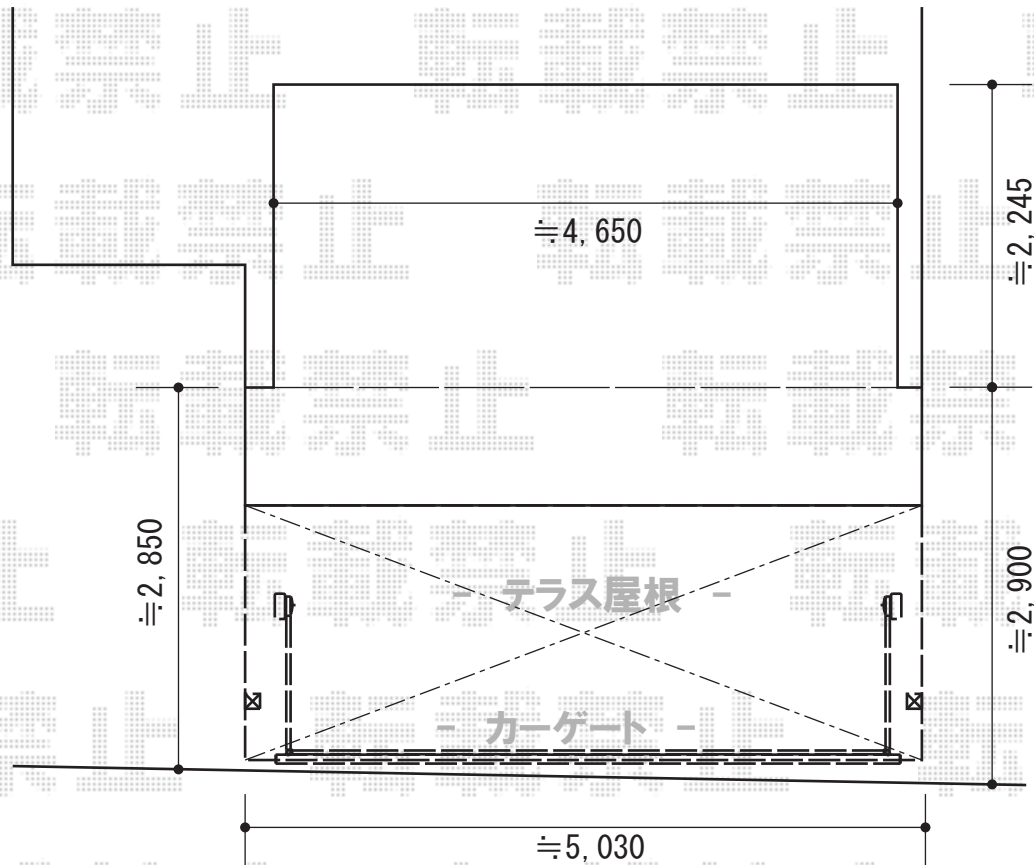

バルコニー屋根・カーゲート・テラス屋根

YKK AP エクスラインアップゲート ワイド1型 手動式
 本体 (W×H) = (4,680mm×1,200mm)
 色：カームブラック
 柱仕様：ハイルーフ柱仕様 (有効通過高2,140mm)
 駆動：手動式

YKK AP ヴェクターテラス F型 テラスタイプ 単体 積雪~20cm対応
 間口=メーター2.5間通し (柱芯々4,845mm 屋根幅5,030mm)
 出幅=7尺 (2,070mm) 色：カームブラック
 屋根材：熱線遮断ポリカーボネート (アースブルーマット調)
 柱仕様：ロング柱/柱奥行移動タイプ (柱2本)
 施工方法：上止め

YKK AP ヴェクターテラス F型 屋根タイプ 単体 積雪~20cm対応
 間口=メーター2.5間通し (柱芯々4,718mm 屋根幅5,030mm)
 出幅=5尺 (1,470mm) 色：カームブラック
 屋根材：熱線遮断ポリカーボネート (アースブルーマット調)
 柱仕様：柱奥行移動タイプ (柱2本) 施工方法：上止め仕様
 躯体式バルコニー用部品箱：Bタイプ/中間用×2

YKK AP 吊り下げ物干し標準2本入
 色：カームブラック