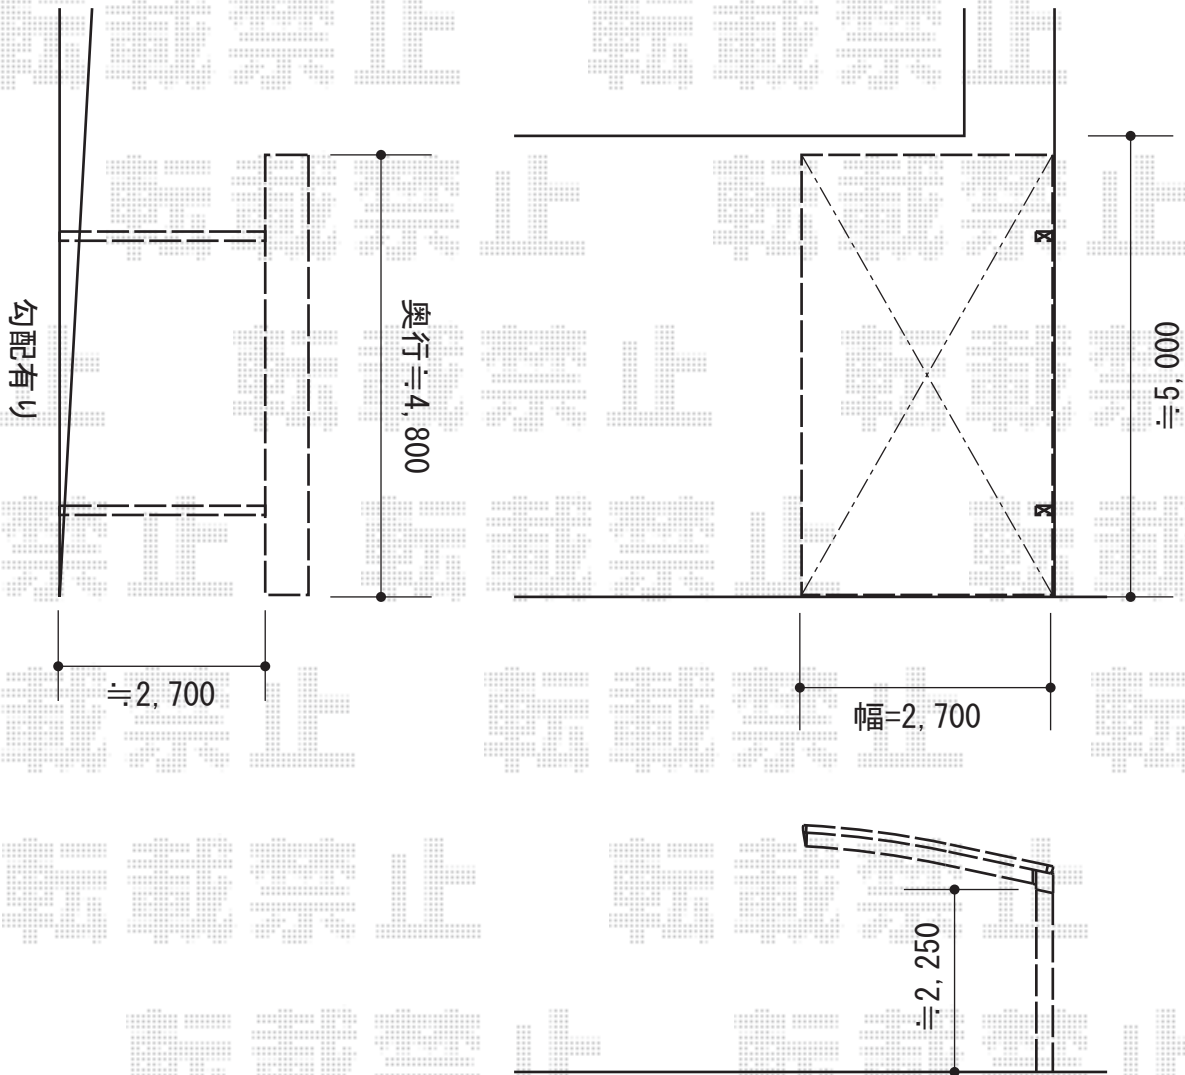

プレシオスポート 積雪～20cm対応

Value Select プレシオスポート 積雪～20cm対応
幅=2,700mm
奥行=5,052mm
色：ノーブルステン
屋根材：ポリカーボネート（スカイブルー）
柱仕様：ハイルーフ柱仕様（有効高 約2,250mm）

現場状況や作図制限により概略図の内容と多少の違いが生じることがございます。
施工時は、現場優先とさせて頂きたく思いますので、お立会い頂き、
最終のご指示のほど、何卒、宜しくお願い致します。