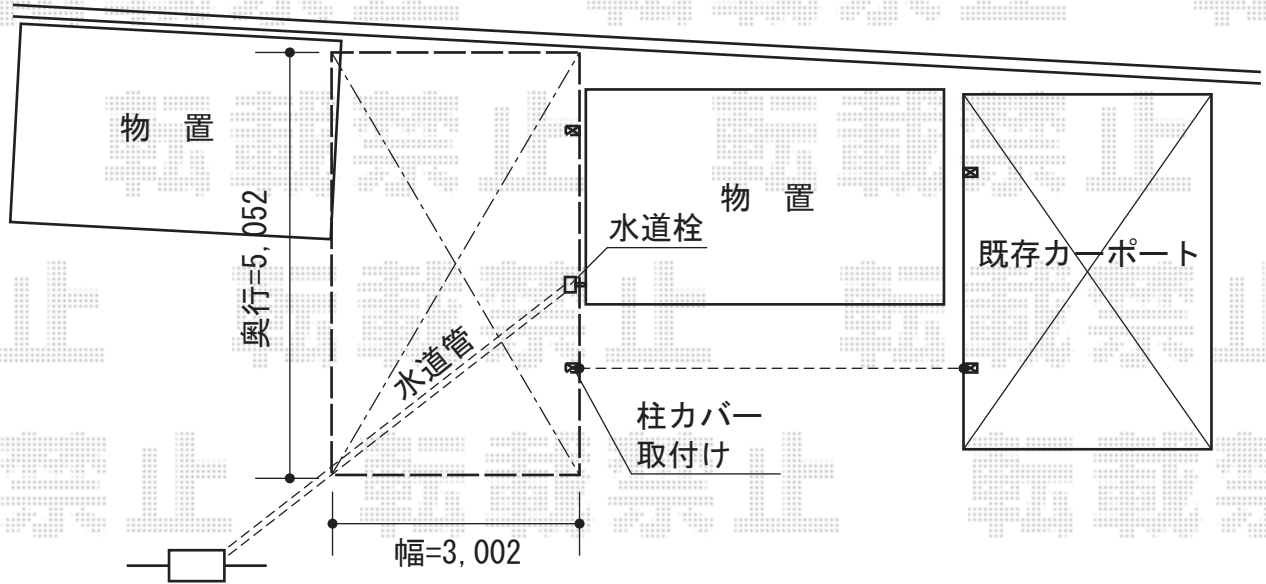

レイナキャップポート 積雪～20cm対応

YKK AP レイナキャップポート 積雪～20cm対応
幅=3,002mm
奥行=5,052mm
色：プラチナステン
屋根材：ポリカーボネート（アースブルー）
柱仕様：標準柱仕様（有効高 約2,000mm）

YKK AP 柱カバー小 1枚入

YKK AP 収納式物干し2型 2本入
色：プラチナステン

現場状況や作図制限により概略図の内容と多少の違いが生じることがございます。
施工時は、現場優先とさせていただきますので、お立会い頂き、
最終のご指示のほど、何卒、宜しくお願い致します。