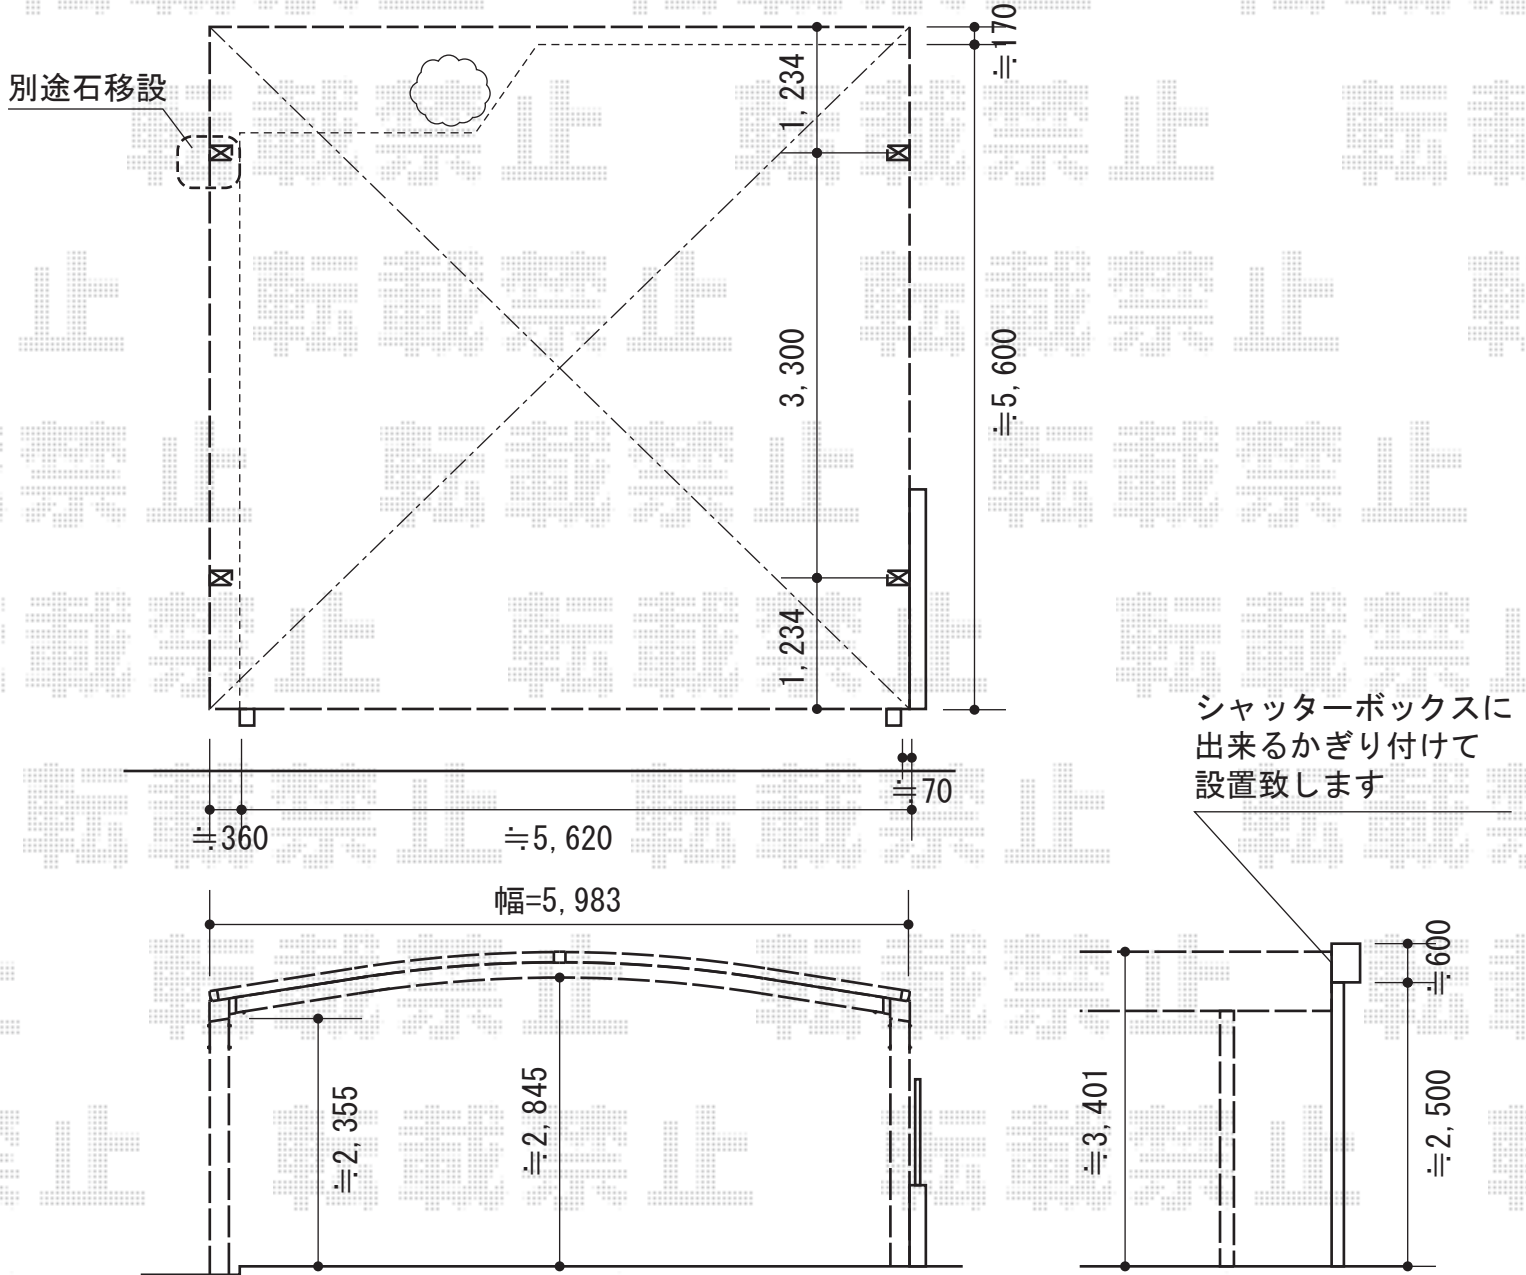

レイナツインポート 積雪～20cm対応

YKK AP レйнаツインポート 積雪～20cm対応
 幅=5,983mm
 奥行=5,768mm
 色：プラチナステン
 屋根材：ポリカーボネート（アースブルー）
 柱仕様：ハイルフ柱仕様（有効高 約2,355mm）

現場状況や作図制限により概略図の内容と多少の違いが生じることがございます。
 施工時は、現場優先とさせて頂きたく思いますので、お立会い頂き、
 最終のご指示のほど、何卒、宜しくお願い致します。