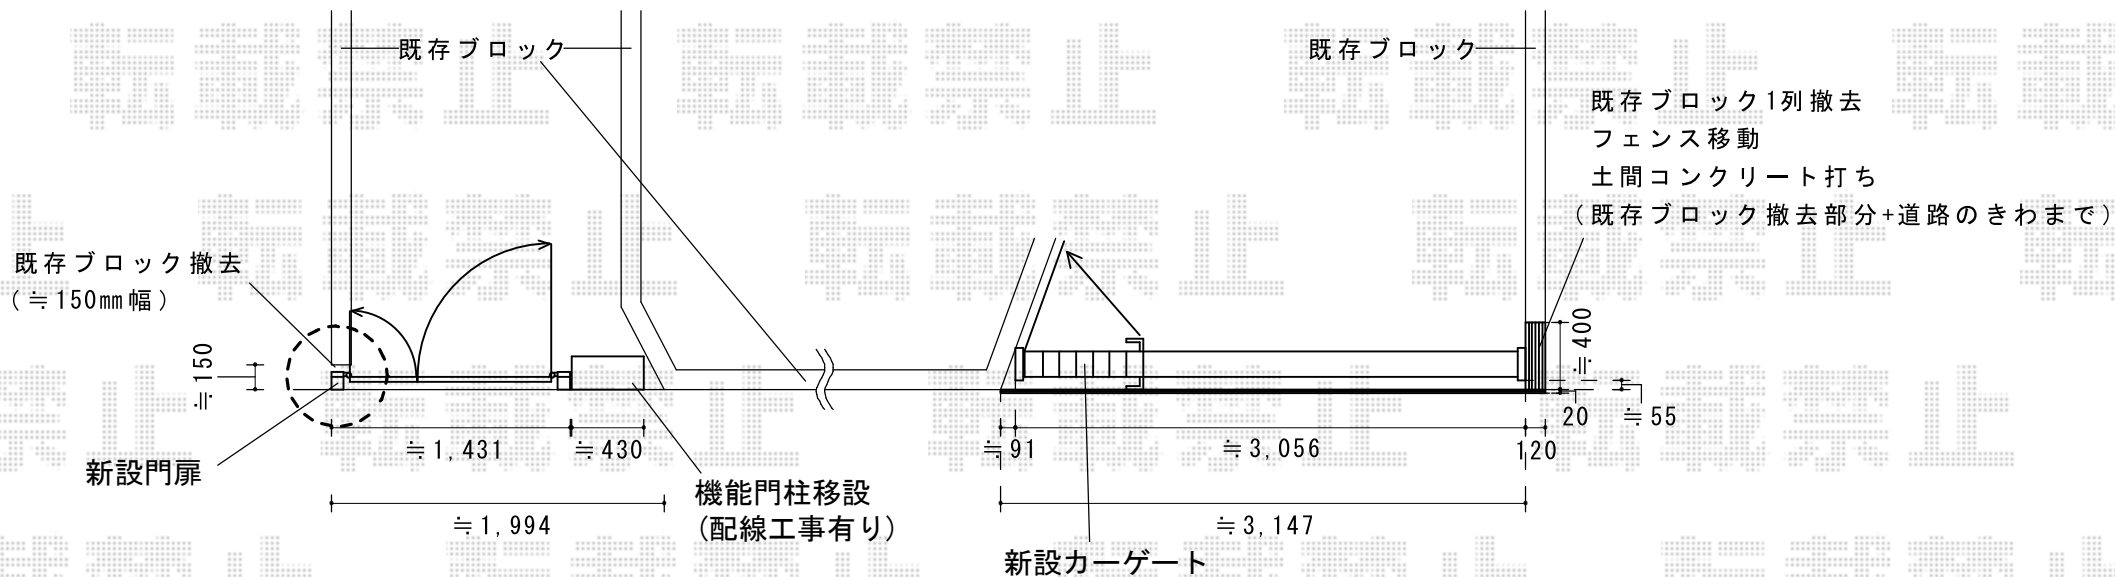

# 門扉・カーゲート

TOEX ライフモダンII SA型門扉 親子開き 柱使用  
 扉1枚 (W×H) = (400・800×1,200mm) 色：ナチュラルシルバー-F  
 錠：プッシュプルRB錠 (錠色：ダークステン) 開き：内開き

TOEX アルシャインII PG型R Aタイプ ノンレール 片開き350S  
 開口幅=3,292mm 全幅=3,408mm たたみ幅=551mm 高さ=1,250mm  
 色：ナチュラルシルバー-F キャスター数：3箇所 落棒数：3本