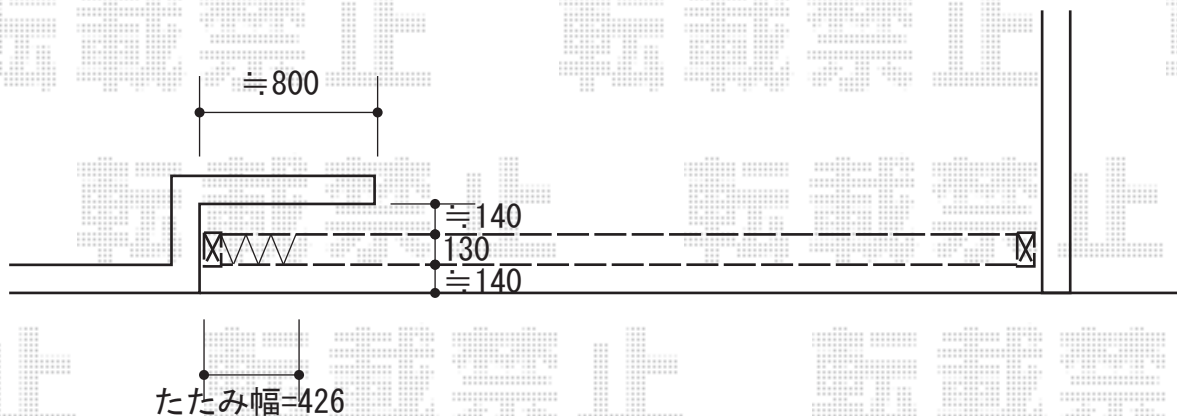

トリップゲート PB型 ノンレール 片開き 38S

Value Select トリップゲート PB型 ノンレール 片開き 38S

開口幅=3,753mm

全幅=3,853mm

たたみ幅=426mm

高さ=1,200mm

色:ブロンズ

キャスター数:3

落棒数:2

現場状況や作図制限により概略図の内容と多少の違いが生じることがございます。
施工時は、現場優先とさせて頂きたく思いますので、お立会い頂き、
最終のご指示のほど、何卒、宜しくお願い致します。

EX-SHOP
HTTP://WWW.EX-SHOP.NET

担当:西村