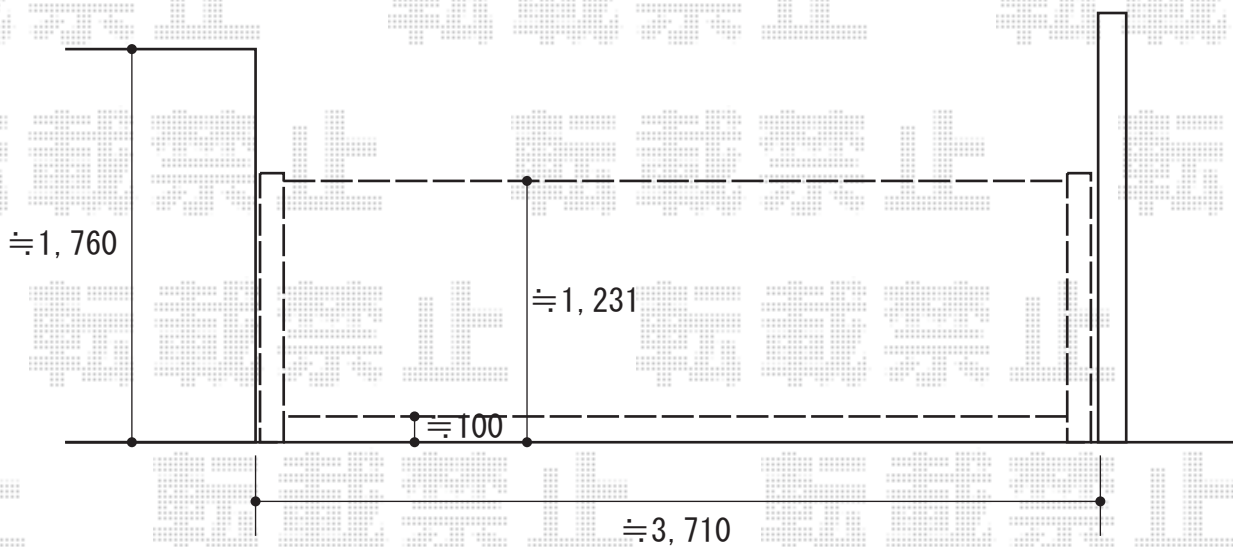

トリップゲート PB型 ノンレール 片開き 38S

Value Select トリップゲート PB型 ノンレール 片開き 38S

開口幅=3,753mm

全幅=3,853mm

たたみ幅=426mm

高さ=1,200mm

色:ブロンズ

キャスター数:3

落棒数:2

現場状況や作図制限により概略図の内容と多少の違いが生じることがございます。
施工時は、現場優先とさせて頂きたく思いますので、お立会い頂き、
最終のご指示のほど、何卒、宜しくお願い致します。

EX-SHOP
HTTP://WWW.EX-SHOP.NET

担当:西村