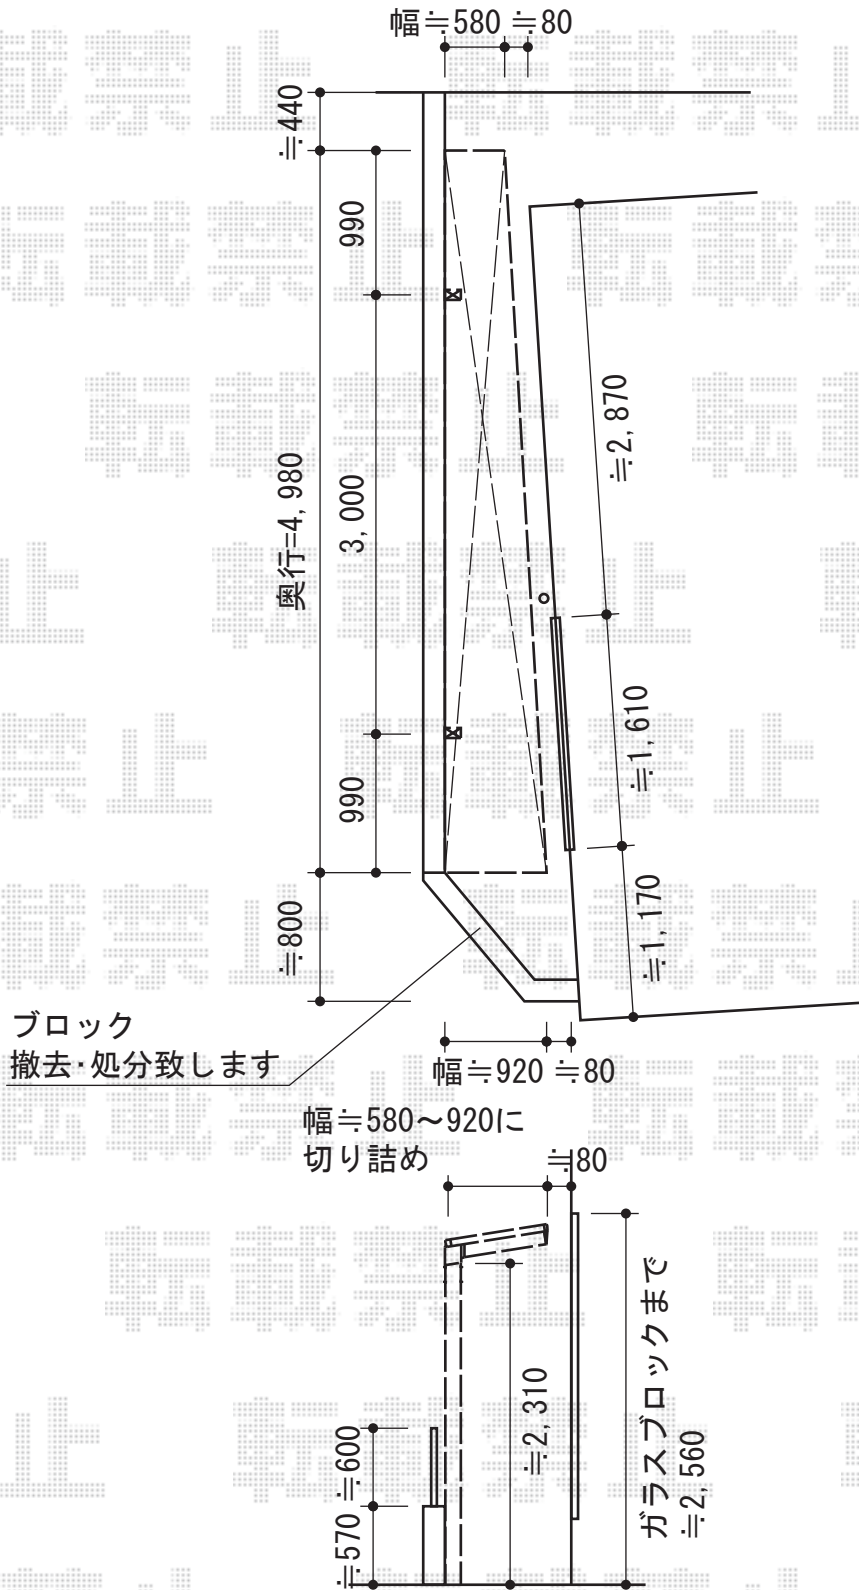

レークポートシグマIII ミニ 積雪~30cm対応

トステム レークポートシグマIII ミニ 積雪~30cm対応
 幅=1,800mm
 奥行=4,980mm
 色：シャイングレー
 屋根材：ポリカーボネート（ブルースモーク）
 柱仕様：ロング柱23仕様（有効高 約2,300mm）
 オプション：異形対応部品/異形対応前枠

現場状況や作図制限により概略図の内容と多少の違いが生じることがございます。
 施工時は、現場優先とさせて頂きたく思いますので、お立会い頂き、
 最終のご指示のほど、何卒、宜しくお願い致します。